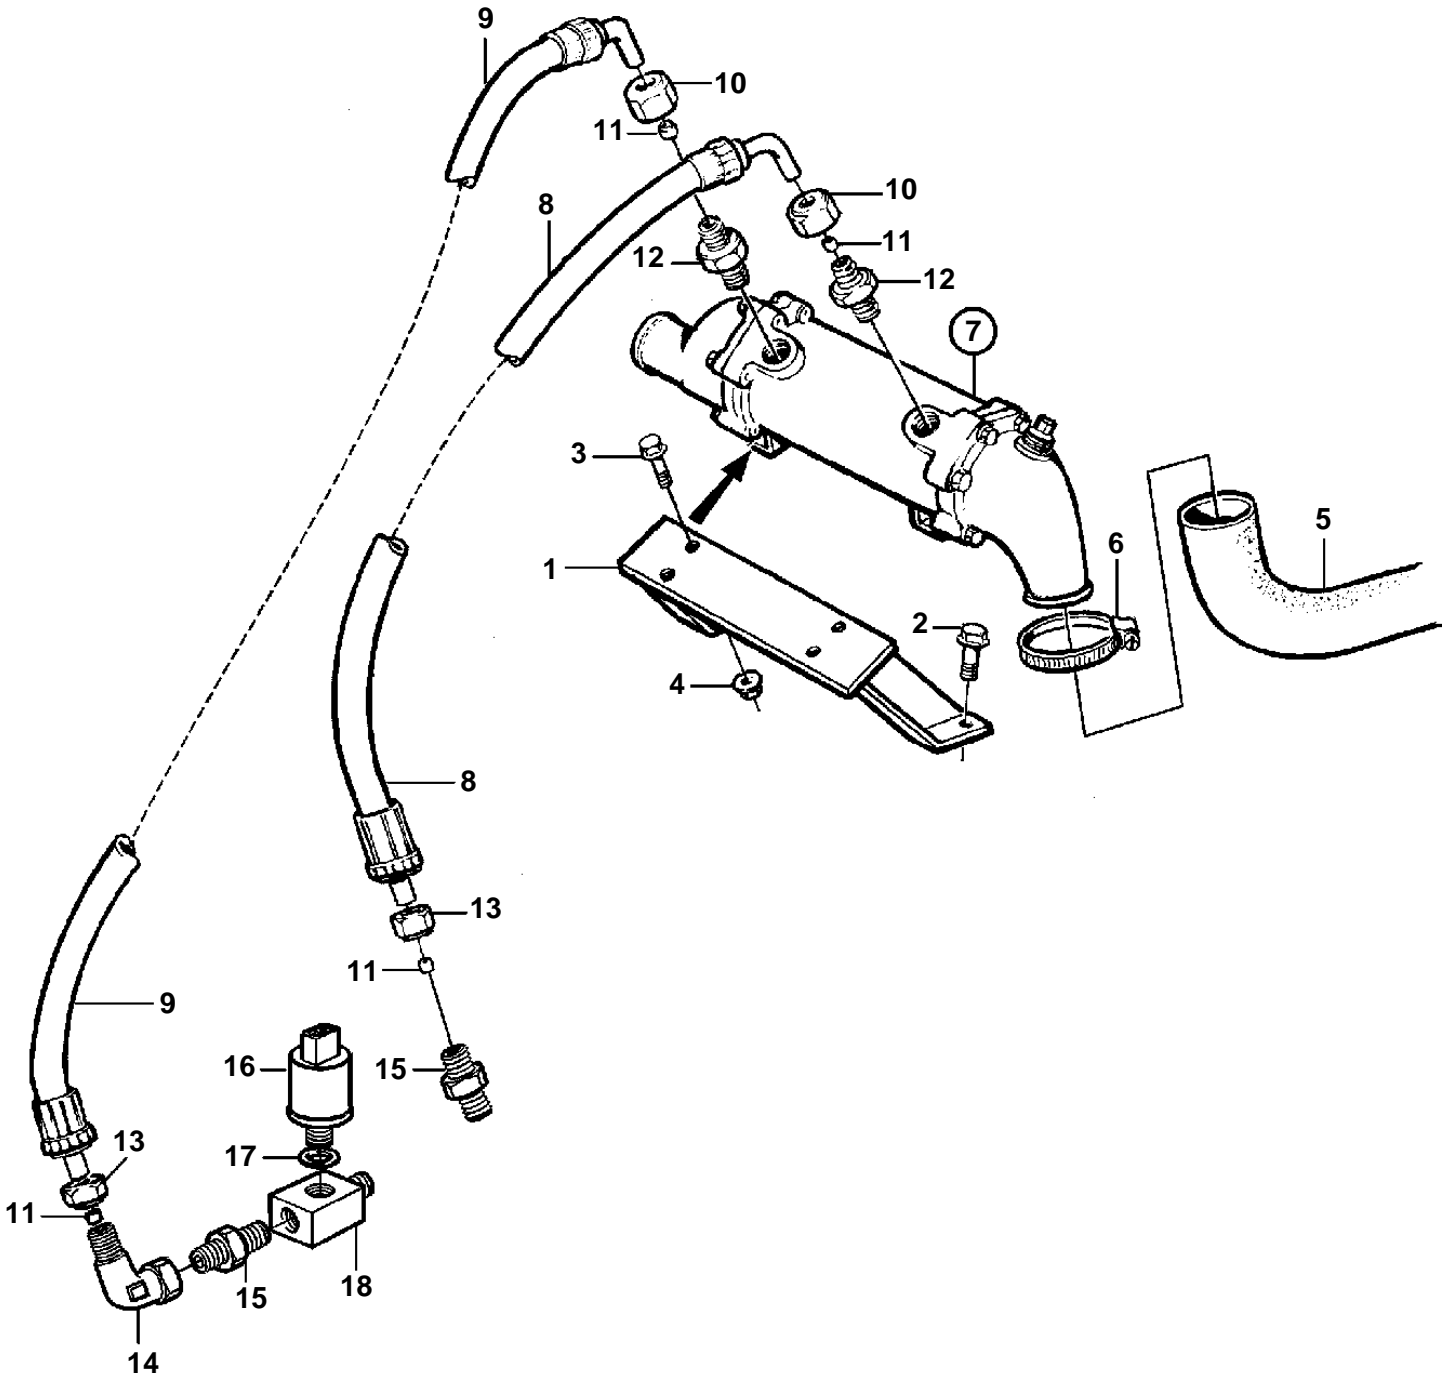

TAMD63L-A, TAMD63L-B, TAMD63P-A, TAMD73P-A

17063

TAMD63L-A, TAMD63L-B, TAMD63P-A, TAMD73P-A

REF	PART NO.	QTY	DESCRIPTION	SEE SEC.	NOTES
1	848098	1	Bracket		
2	965191	2	Screw		
3	955295	4	Screw		
4	948645	4	Lock nut		
5	3826393	1	Hose		
6	961672	1	Clamp		
7		1	Oil cooler		
8	837935	1	Hose	772	L=460mm
9	847165	1	Hose		L=580mm
10	941331	2	Nut		
11	1677898	4	Ferrule		(956970)
12	968132	2	Nipple		
13	956984	2	Nut		
14	964016	1	Nipple		
15	941750	2	Nipple		