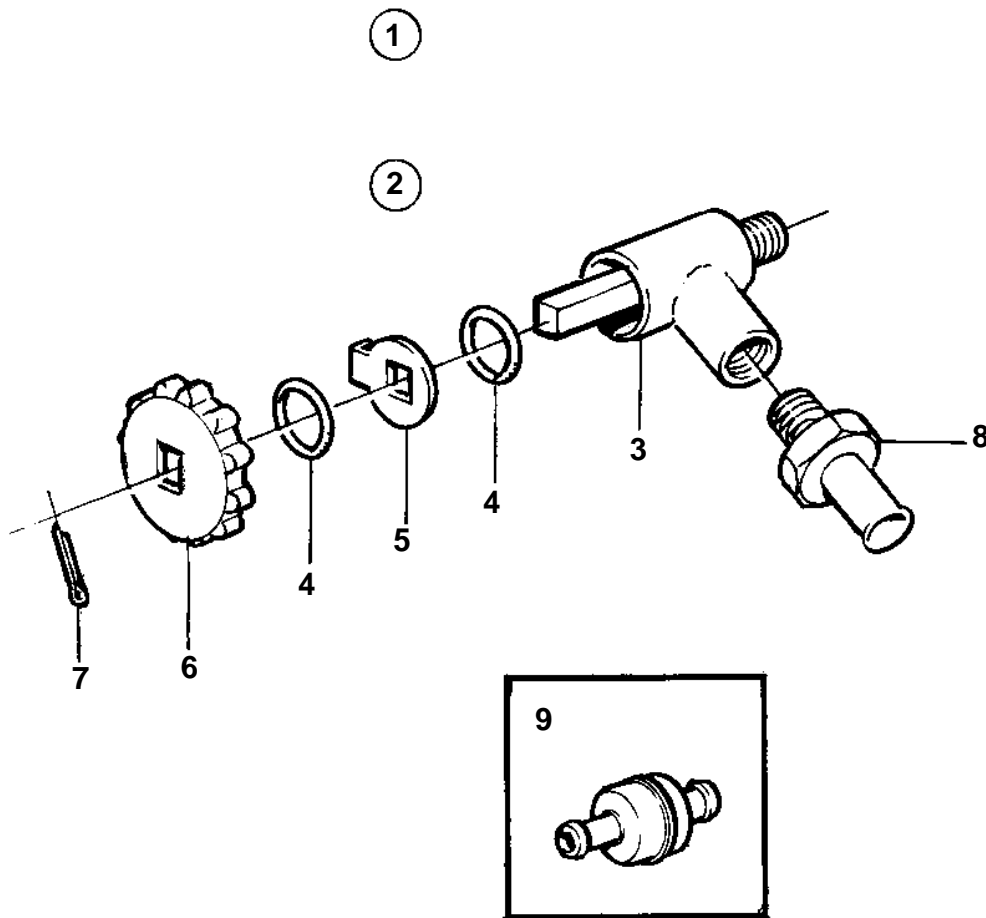

TAMD63L-A, TAMD63L-B, TAMD63P-A, TAMD71B, TAMD71B AUX, TAMD73P-A, TAMD73WJ-A, TAMD74A-A, TAMD74A-B, TAMD74C-A, TAMD74L-A, TAMD74P-A, TAMD74C-B, TAMD74L-B, TAMD74P-B

15607

TAMD63L-A, TAMD63L-B, TAMD63P-A, TAMD71B, TAMD71B AUX, TAMD73P-A, TAMD73WJ-A, TAMD74A-A, TAMD74A-B, TAMD74C-A, TAMD74L-A, TAMD74P-A, TAMD74C-B, TAMD74L-B, TAMD74P-B

REF	PART NO.	QTY	DESCRIPTION	NOTES
1	860706	1	Hot water outlet	(858575)
2	851777	2	· Tap	
3		2	· · Crane housing	
4	955989	4	· · O-ring	
5	851783	2	· · Lock washer	
6		2	· · Handle	
7	949791	2	· · Cotter pin	
8	3580792	2	· Hose nipple	
9	855844	1	Thermostat	