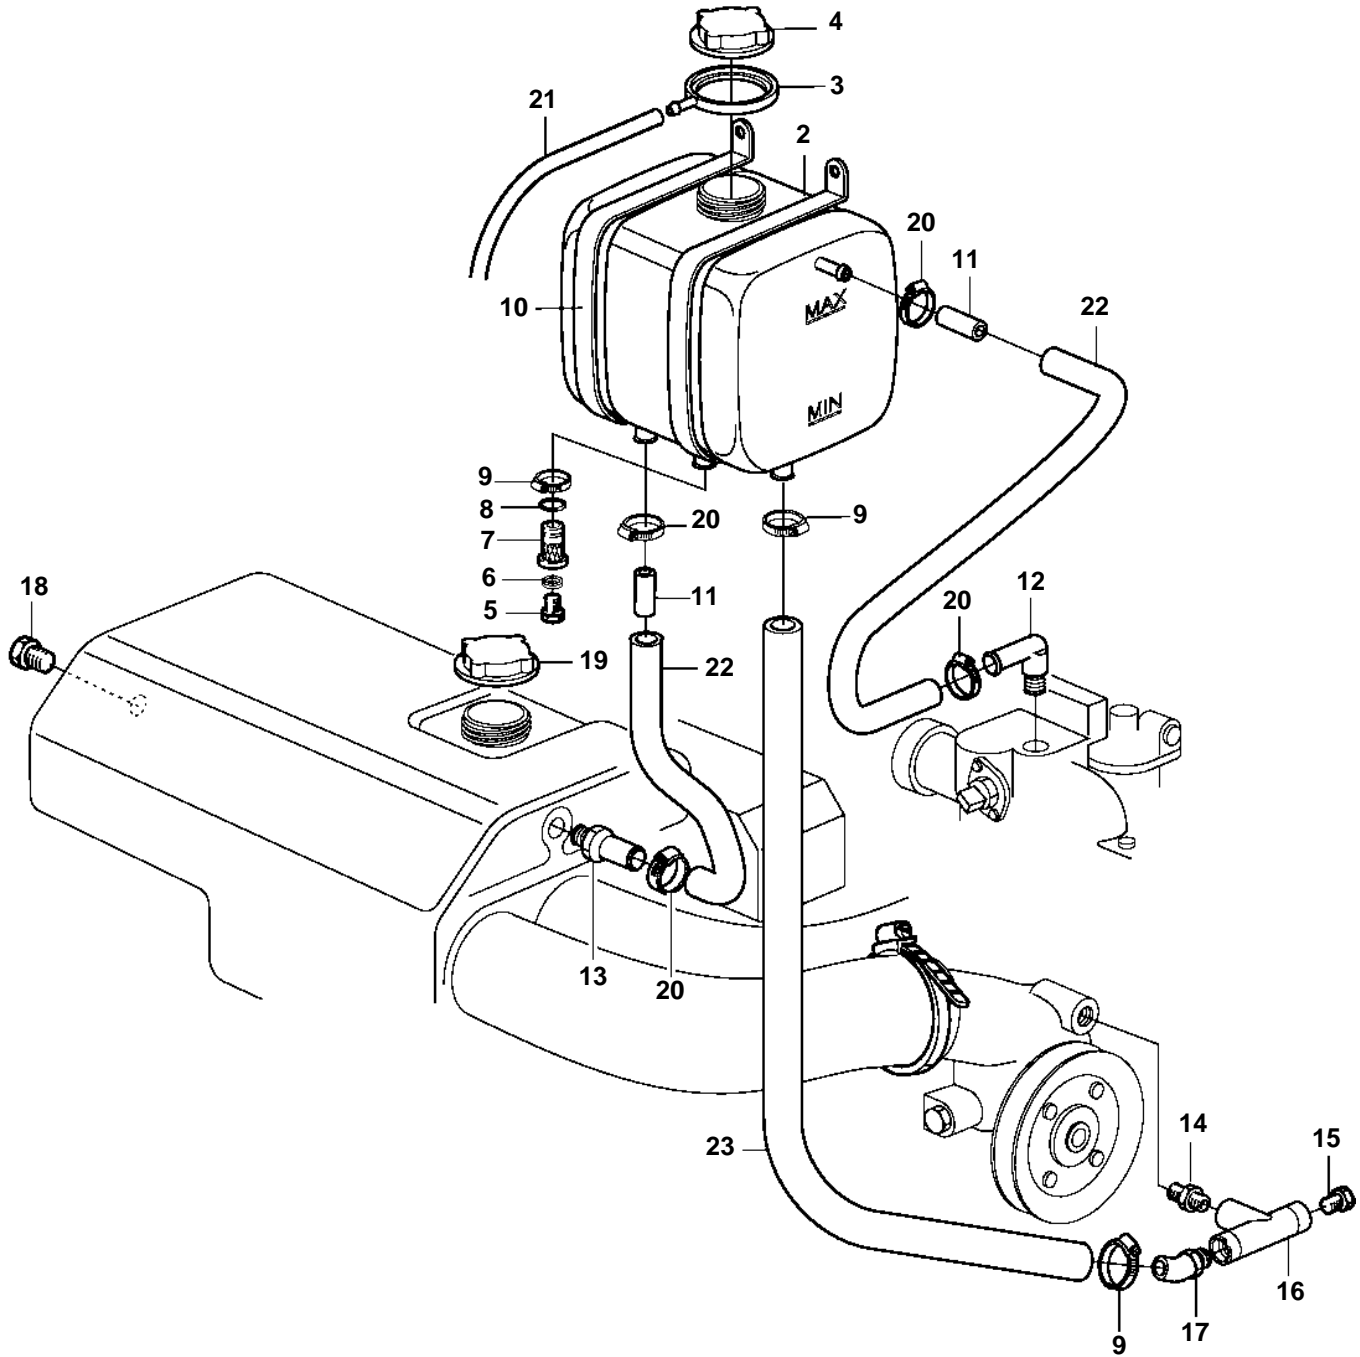

TAMD63L-A, TAMD63L-B, TAMD63P-A, TAMD74A-A, TAMD74A-B, TAMD74C-A, TAMD74L-A, TAMD74P-A, TAMD74C-B, TAMD74L-B, TAMD74P-B

1

TAMD63L-A, TAMD63L-B, TAMD63P-A, TAMD74A-A, TAMD74A-B, TAMD74C-A, TAMD74L-A, TAMD74P-A, TAMD74C-B, TAMD74L-B, TAMD74P-B

REF	PART NO.	QTY	DESCRIPTION		NOTES
1	3830974	1	Expansion tank	NS	
2	11110208	1	· Expansion tank		(4804536)
3	3828863	1	· Rubber collar		
4	1674083	1	· Pressure cap		75kPa
5	947660	1	· Plug		
6	11994	1	· Gasket		
7	11031743	1	· Nipple		
8	960164	1	· O-ring		
9	961667	3	· Hose clamp		
10		2	· Mounting strap		
11	11033572	2	· Reduction nipple		
12	479953	1	· Elbow nipple		
13	942722	1	· Nipple		
14	3830970	1	· T-nipple		
15	479956	1	· Plug		
16	3830969	1	· T-nipple		
17	942649	1	· Nipple		
18	981749	1	· Plug		
19	9445462	1	· Pressure cap		150kPa
20	961664	4	· Hose clamp		
21	192618	X	Hose		
22	943367	X	Hose		
23	944386	X	Hose		