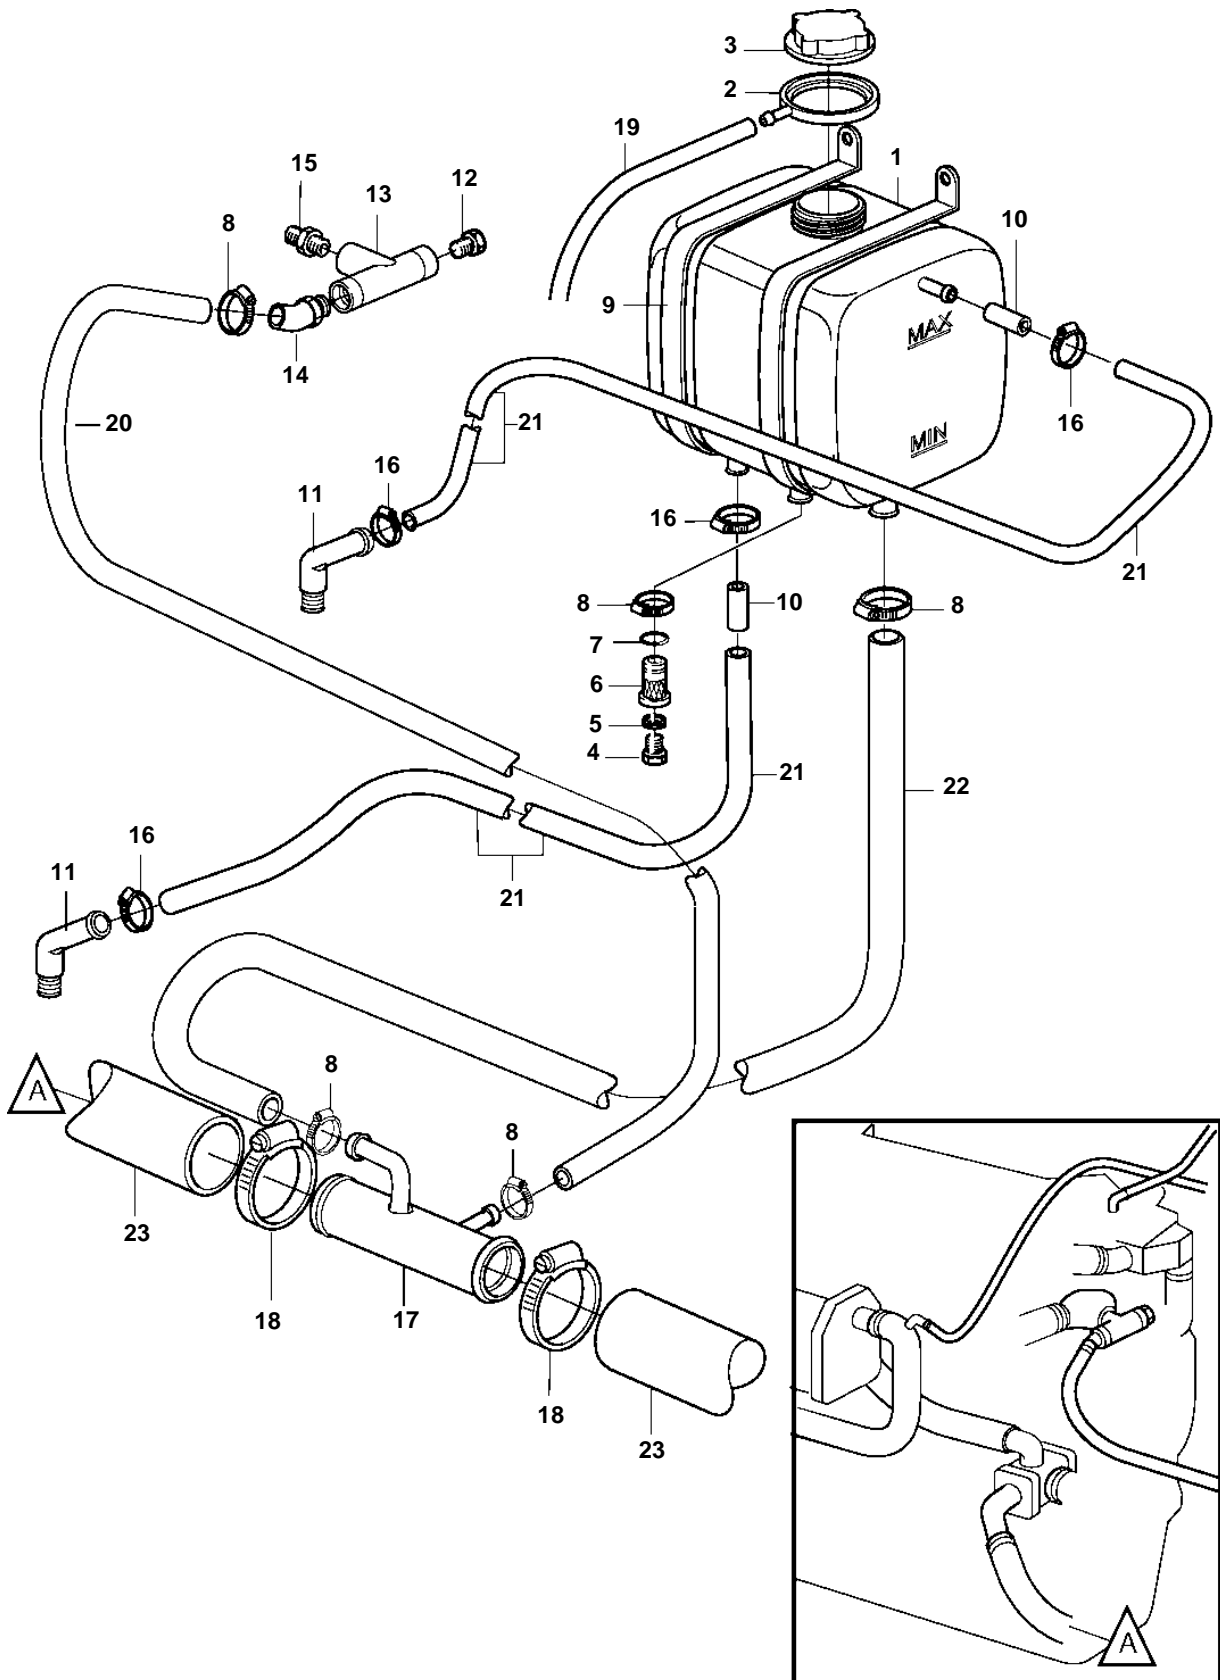

TAMD63L-A, TAMD63L-B, TAMD63P-A, TAMD74A-A, TAMD74A-B, TAMD74C-A, TAMD74L-A, TAMD74P-A, TAMD74C-B, TAMD74L-B, TAMD74P-B

18283

TAMD63L-A, TAMD63L-B, TAMD63P-A, TAMD74A-A, TAMD74A-B, TAMD74C-A, TAMD74L-A, TAMD74P-A, TAMD74C-B, TAMD74L-B, TAMD74P-B

REF	PART NO.	QTY	DESCRIPTION	NOTES
1	11110208	1	Expansion tank	(4804536)
2	3828863	1	Rubber collar	
3	1674083	1	Pressure cap	75kPa
4	947660	1	Plug	
5	11994	1	Gasket	
6	11031743	1	Nipple	
7	960164	1	O-ring	
8	961667	5	Hose clamp	
9		2	Mounting strap	
10	11033572	2	Reduction nipple	
11	479953	2	Elbow nipple	
12	479956	1	Plug	(192154)
13	3830969	1	T-nipple	
14	828693	1	Hose attachment	
15	3830970	1	T-nipple	
16	961664	4	Hose clamp	
17	860965	1	Coolant pipe	
18	961672	3	Clamp	
19	192618	X	Hose	
20	952969	X	Rubber hose	
21	943367	X	Hose	
22	944386	X	Hose	
23	943371	X	Hose	