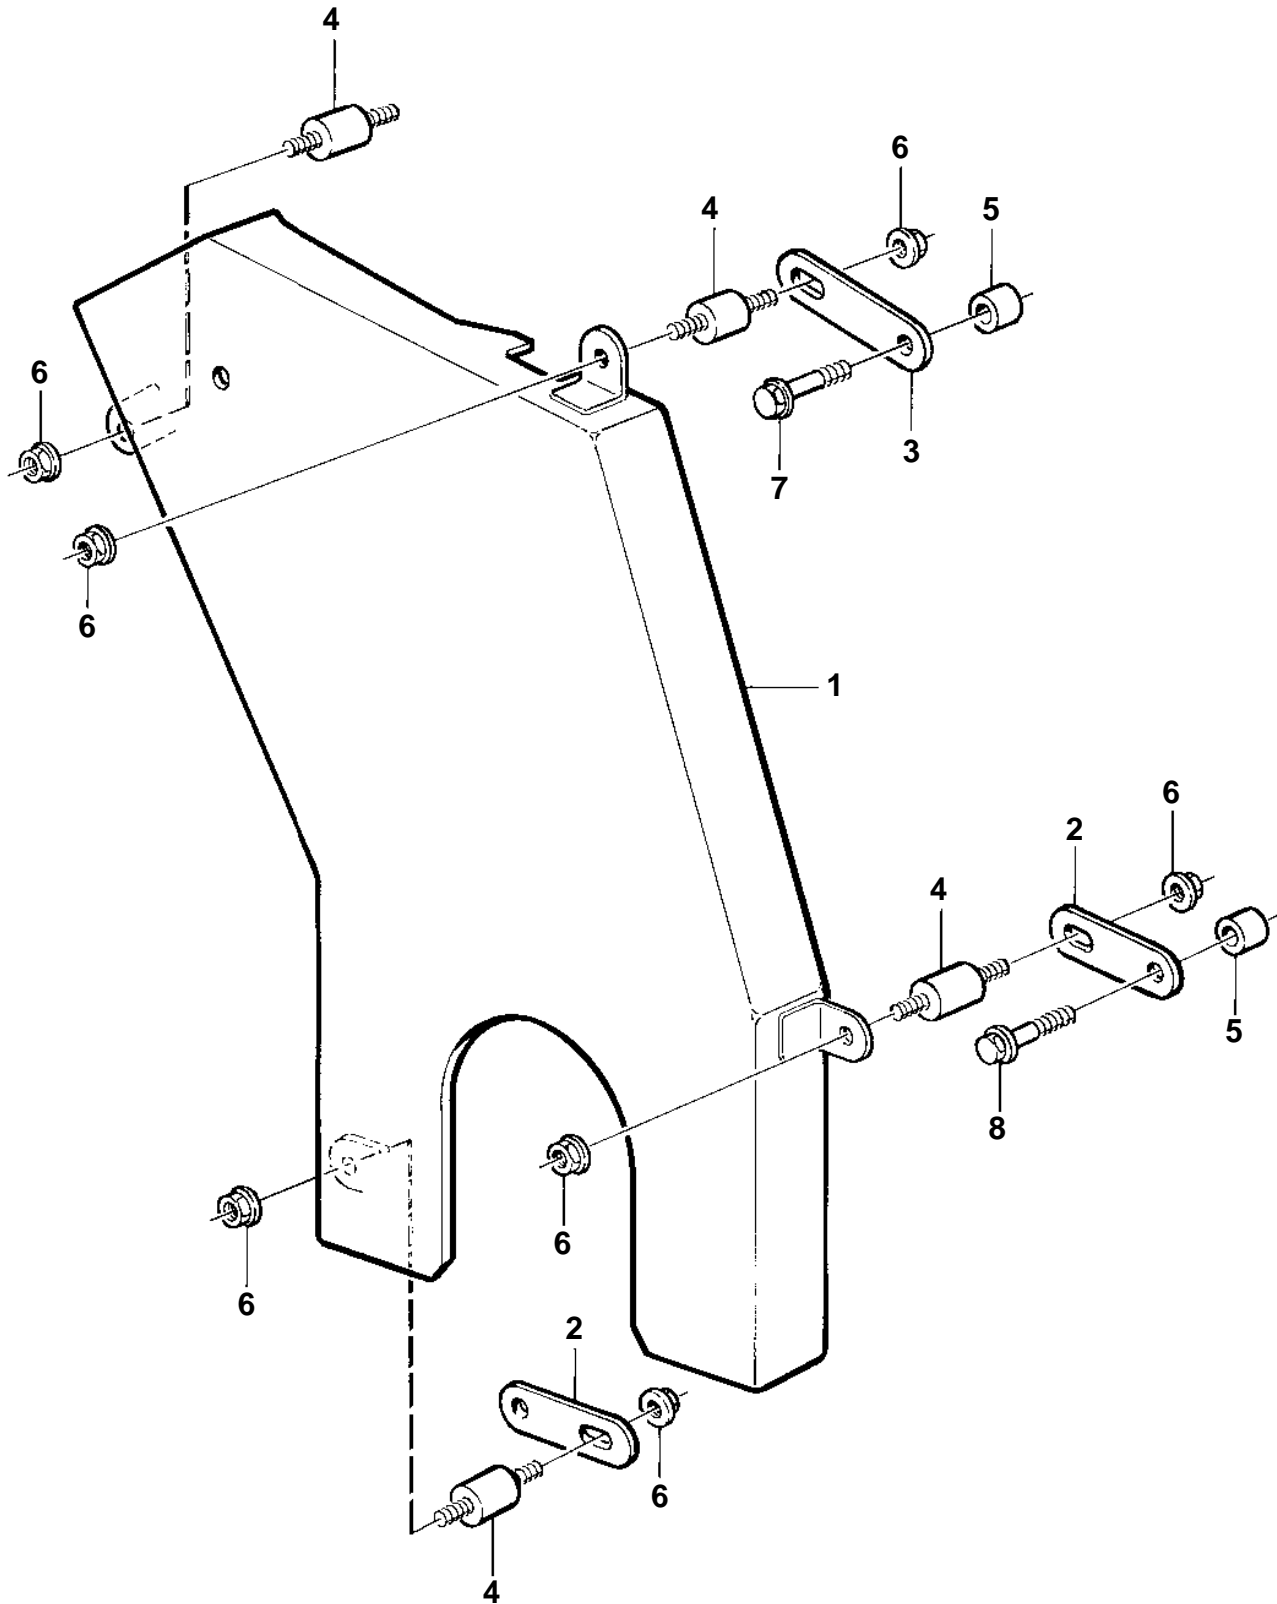

TAMD63L-A, TAMD63L-B, TAMD63P-A

15919

TAMD63L-A, TAMD63L-B, TAMD63P-A

REF	PART NO.	QTY	DESCRIPTION
1	3825329	1	Belt protector
2	965534	2	Bracket
3	965537	1	Bracket
4	3574797	4	Rubber cushion
5	843075	2	Sleeve
6	949278	7	Lock nut
7	948217	1	Flange screw
8	965216	1	Screw