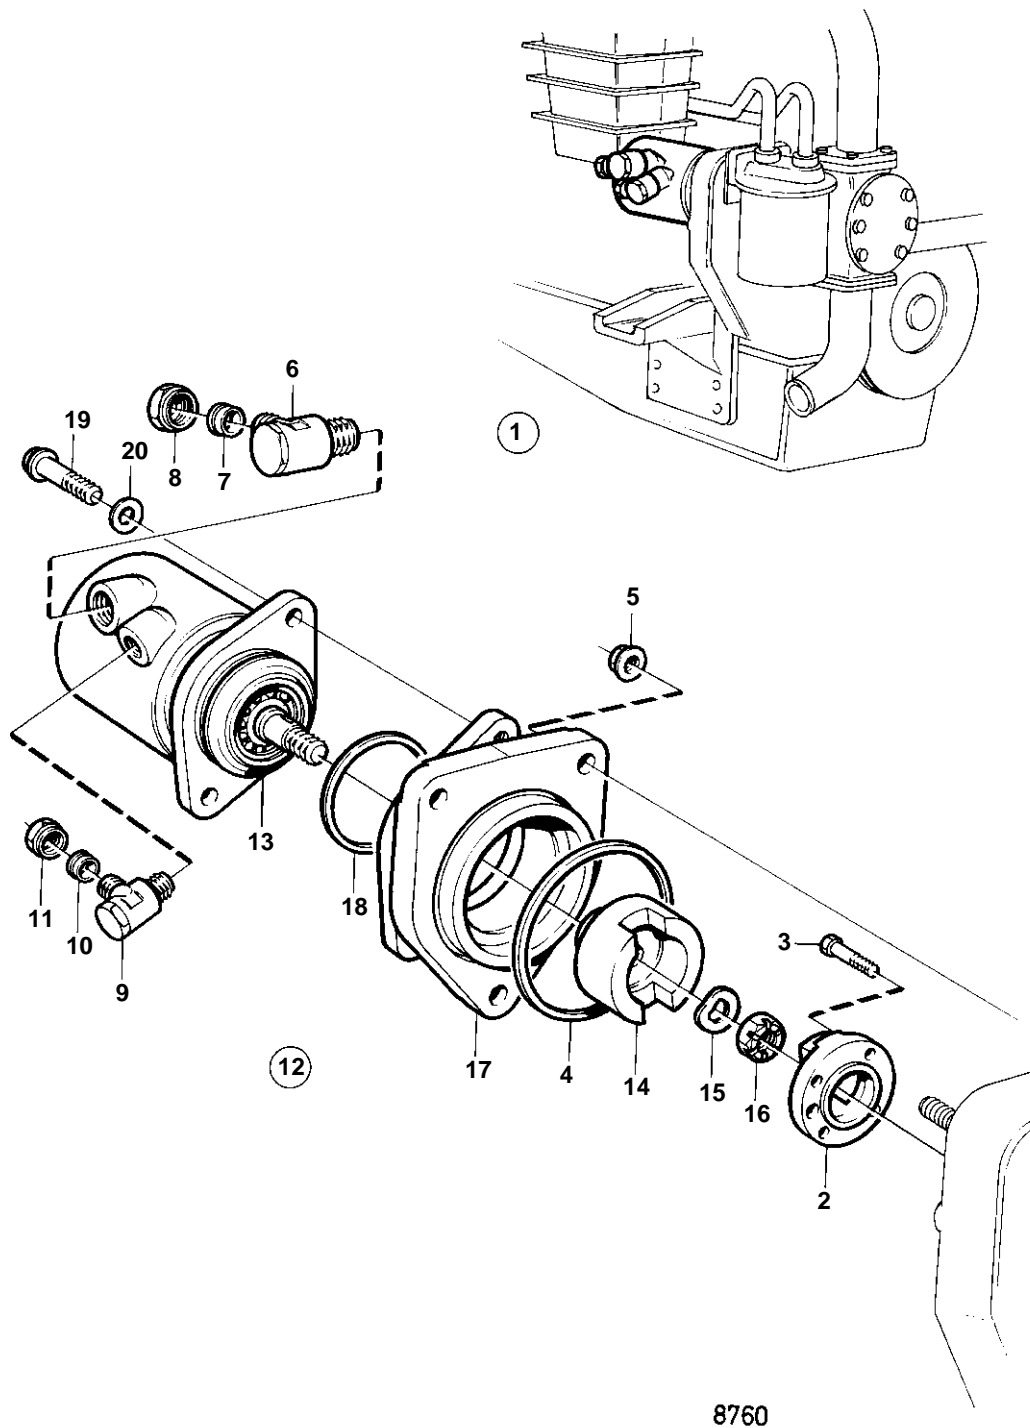

COMMON

COMMON

REF	PART NO.	QTY	DESCRIPTION	NOTES
1		1	Power steer.pump kit	
2	821071	1	· Companion flange	
3	955513	4	· Screw	
4	975610	1	· O-ring	(413619)
5	971097	3	· Nut	(965484)
6	948350	1	· Banjo fitting	OP
7	956974	1	· Ferrule	
8	956988	1	· Nut	M30x2
9	948348	1	· Banjo fitting	OP
10	1677898	1	· Ferrule	(956970)
11	956984	1	· Nut	
12		1	· Power steering pump	
13	364642	1	· · Oil pump	
14	848724	1	· · Dog clutch	
15	941914	1	· · Spring washer	
16	1589593	1	· · Nut	
17	848725	1	· · Intermediate section	
18	925094	1	· · O-ring	
19	946472	1	· · Screw	
20	941908	1	· · Spring washer	