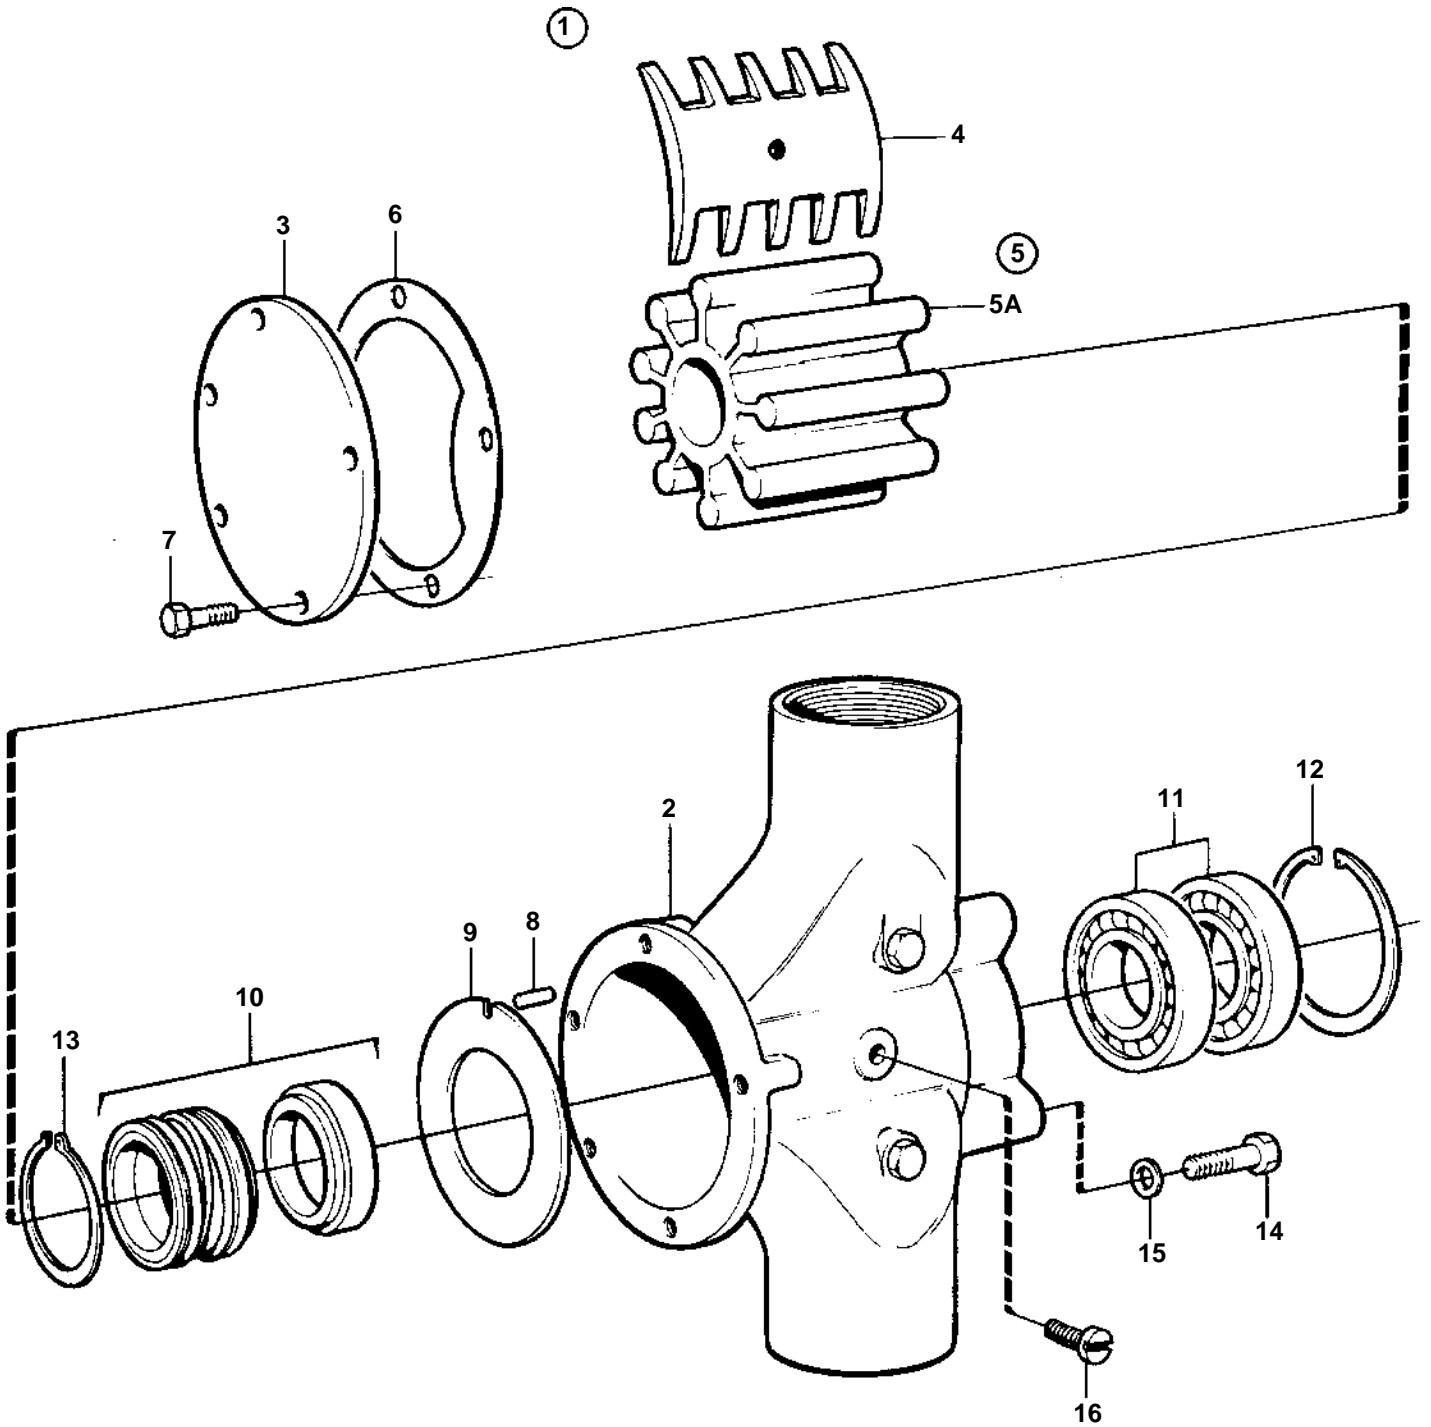

COMMON

15308

COMMON

REF	PART NO.	QTY	DESCRIPTION	NOTES
1	846105	1	Water pump	2
2		1	· Pump housing	
3	825727	1	· Pump cover	
4	849322	1	· Cam	
5	875697	1	· Impeller kit	
5A	844683	1	· · Impeller	
6	825728	1	· · Gasket	
7	959931	5	· Screw	
8	826229	1	· Lock pin	
9	826230	1	· Washer	
10	822767	1	· Seal	
11	1526189	2	· Ball bearing	
12	914533	1	· Snap ring	
13	943468	2	· Lock ring	
14	940135	4	· Screw	
15	941907	4	· Spring washer	
16	825730	1	· Screw	