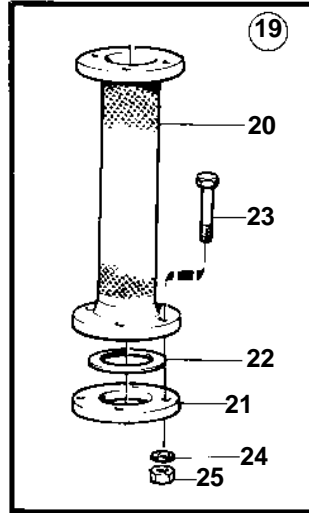

TAMD61A

15525

TAMD61A

REF	PART NO.	QTY	DESCRIPTION	NOTES
1	424630	1	Gasket	
2	941908	4	Spring washer	
3	940183	4	Nut	
3A	479972	4	Stud	
4		1	Set	
5	836057	1	· Exhaust riser	
6	914392	2	· Plug	
7	947626	2	· Gasket	
8	807625	1	· Exhaust pipe flange	
9	862594	2	· Gasket	
10	955366	4	· Screw	(955592)
11	955785	4	· Nut	(955829)
12	941912	4	· Spring washer	
13		1	Set	
14	843088	1	· Compensator	
15	820905	2	· Connection flange	
16	862594	2	· Gasket	
17	955365	8	· Screw	
18	941912	8	· Spring washer	
19		1	Set	
20	820900	1	· Exhaust hose	
21	820915	2	· Connection flange	
22	862594	2	· Gasket	
23	955366	8	· Screw	(955592)
24	941912	8	· Spring washer	
25	955785	8	· Nut	(955829)
26	863047	1	Muffler	NS
27	827021	1	· Muffler	SO
28	846415	2	· Flange	SO
29	862978	2	· Gasket	
30	955365	8	· Screw	
31	941912	8	· Spring washer	
32	955785	8	· Nut	