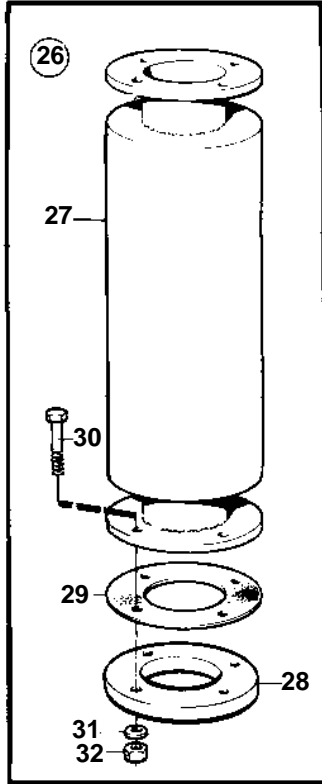

TAMD61A

15525

TAMD61A

REF	PART NO.	QTY	DESCRIPTION	NOTES
1	424630	1	Gasket	
2	941908	4	Spring washer	
3	940183	4	Nut	
3A	479972	4	Stud	
4		1	Set	
5	836057	1	· Exhaust riser	
6	914392	2	· Plug	
7	947626	2	· Gasket	
8	807625	1	· Exhaust pipe flange	
9	862594	2	· Gasket	
10	955366	4	· Screw	(955592)
11	955785	4	· Nut	(955829)
12	941912	4	· Spring washer	
13		1	Set	
14	843088	1	· Compensator	
15	820905	2	· Connection flange	
16	862594	2	· Gasket	
17	955365	8	· Screw	
18	941912	8	· Spring washer	
19		1	Set	
20	820900	1	· Exhaust hose	
21	820915	2	· Connection flange	
22	862594	2	· Gasket	
23	955366	8	· Screw	(955592)
24	941912	8	· Spring washer	
25	955785	8	· Nut	(955829)
26	863047	1	Muffler	NS
27	827021	1	· Muffler	SO
28	846415	2	· Flange	SO
29	862978	2	· Gasket	
30	955365	8	· Screw	
31	941912	8	· Spring washer	
32	955785	8	· Nut	