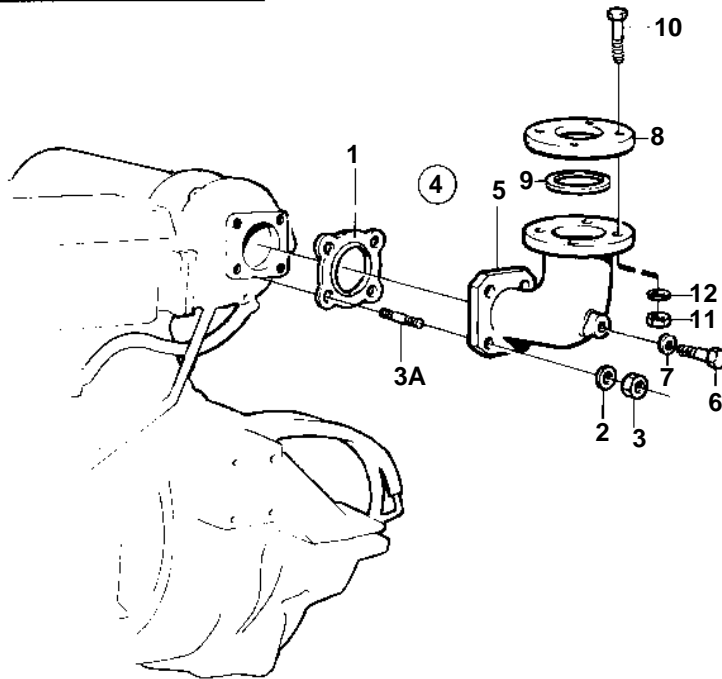

TAMD61A

15525

TAMD61A

REF	PART NO.	QTY	DESCRIPTION	NOTES
1	424630	1	Gasket	
2	941908	4	Spring washer	
3	940183	4	Nut	
3A	479972	4	Stud	
4		1	Set	
5	836057	1	· Exhaust riser	
6	914392	2	· Plug	
7	947626	2	· Gasket	
8	807625	1	· Exhaust pipe flange	
9	862594	2	· Gasket	
10	955366	4	· Screw	(955592)
11	955785	4	· Nut	(955829)
12	941912	4	· Spring washer	
13		1	Set	
14	843088	1	· Compensator	
15	820905	2	· Connection flange	
16	862594	2	· Gasket	
17	955365	8	· Screw	
18	941912	8	· Spring washer	
19		1	Set	
20	820900	1	· Exhaust hose	
21	820915	2	· Connection flange	
22	862594	2	· Gasket	
23	955366	8	· Screw	(955592)
24	941912	8	· Spring washer	
25	955785	8	· Nut	(955829)
26	863047	1	Muffler	NS
27	827021	1	· Muffler	SO
28	846415	2	· Flange	SO
29	862978	2	· Gasket	
30	955365	8	· Screw	
31	941912	8	· Spring washer	
32	955785	8	· Nut	