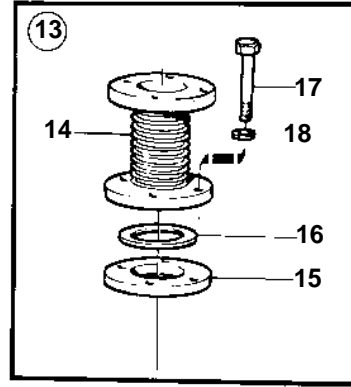

TAMD61A

15525

TAMD61A

REF	PART NO.	QTY	DESCRIPTION	NOTES
1	424630	1	Gasket	
2	941908	4	Spring washer	
3	940183	4	Nut	
3A	479972	4	Stud	
4		1	Set	
5	836057	1	· Exhaust riser	
6	914392	2	· Plug	
7	947626	2	· Gasket	
8	807625	1	· Exhaust pipe flange	
9	862594	2	· Gasket	
10	955366	4	· Screw	(955592)
11	955785	4	· Nut	(955829)
12	941912	4	· Spring washer	
13		1	Set	
14	843088	1	· Compensator	
15	820905	2	· Connection flange	
16	862594	2	· Gasket	
17	955365	8	· Screw	
18	941912	8	· Spring washer	
19		1	Set	
20	820900	1	· Exhaust hose	
21	820915	2	· Connection flange	
22	862594	2	· Gasket	
23	955366	8	· Screw	(955592)
24	941912	8	· Spring washer	
25	955785	8	· Nut	(955829)
26	863047	1	Muffler	NS
27	827021	1	· Muffler	SO
28	846415	2	· Flange	SO
29	862978	2	· Gasket	
30	955365	8	· Screw	
31	941912	8	· Spring washer	
32	955785	8	· Nut	