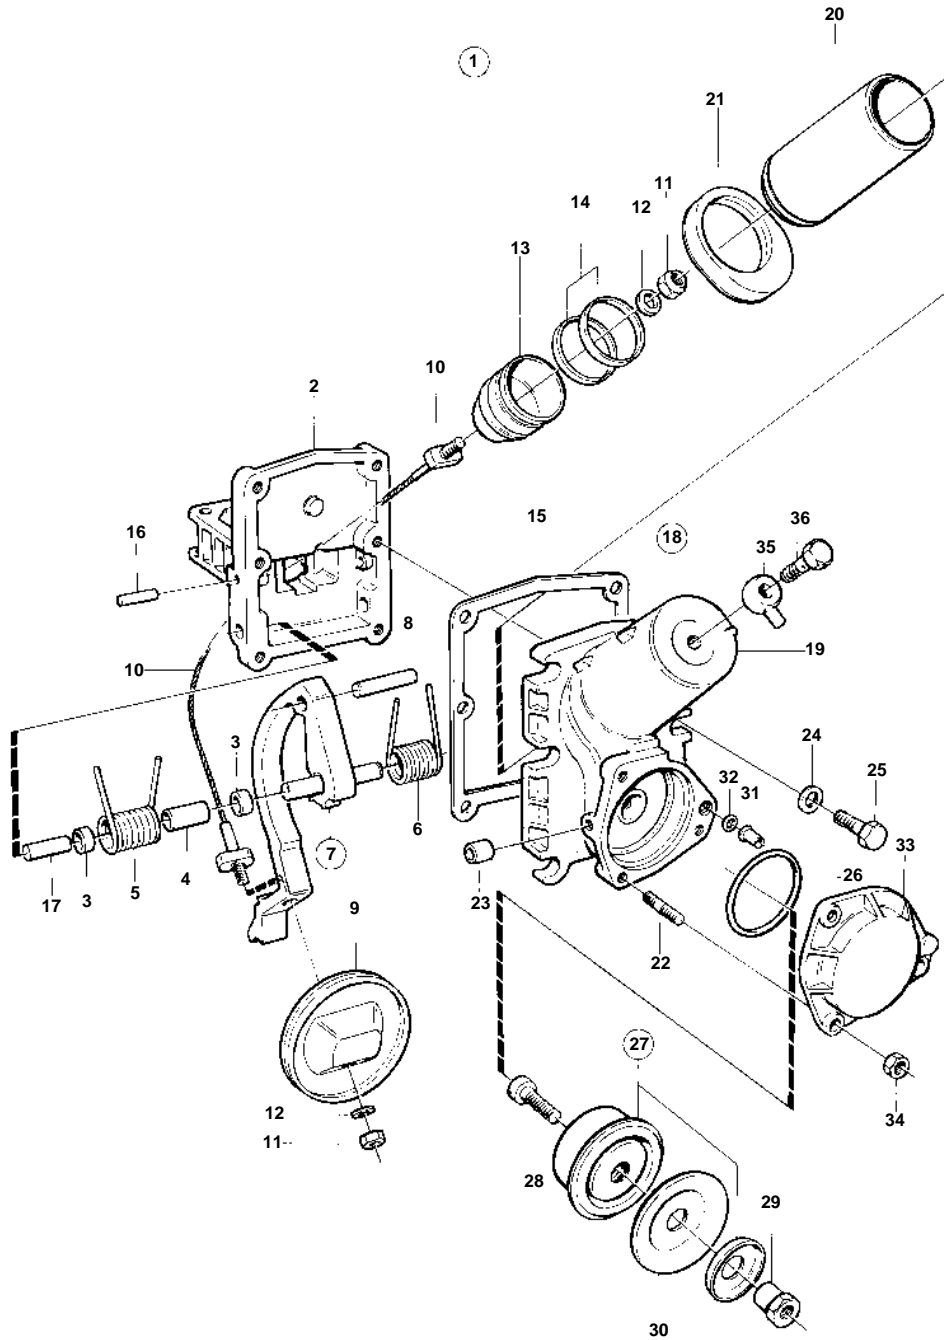

TAMD61A, TAMD62A

9466

TAMD61A, TAMD62A

REF	PART NO.	QTY	DESCRIPTION	NOTES
1	863585	1	By-pass valve	
2		1	· Shutter housing	
3		1	· Guide	
4		2	· Bushing	
5	863586	1	· Spring	LEFT
6	863587	1	· Spring	RIGHT
7	863776	1	· Arm	
8	951979	1	· · Spring pin	
9	471676	1	· Shutter	
10	477312	1	· Cable	
11	946035	2	· Lock nut	
12	955892	2	· Washer	
13		1	· Piston	
14	471681	2	· Support ring	
15	471684	1	· Gasket	
16	950545	2	· Pin	
17	471668	2	· Pin	
18		1	· Housing	
19		1	· · Housing	
20		1	· · Cylinder liner	
21		1	· · Retainer	
22		3	· · Stud	
23		1	· · Tube	
25	946671	6	· Flange screw	
31	471687	1	· Nozzle	
32	949187	1	· O-ring	
33		1	· Cover	
34	945407	3	· Flange nut	
35	74039	1	Banjo nipple	
36	969299	1	Hollow screw	