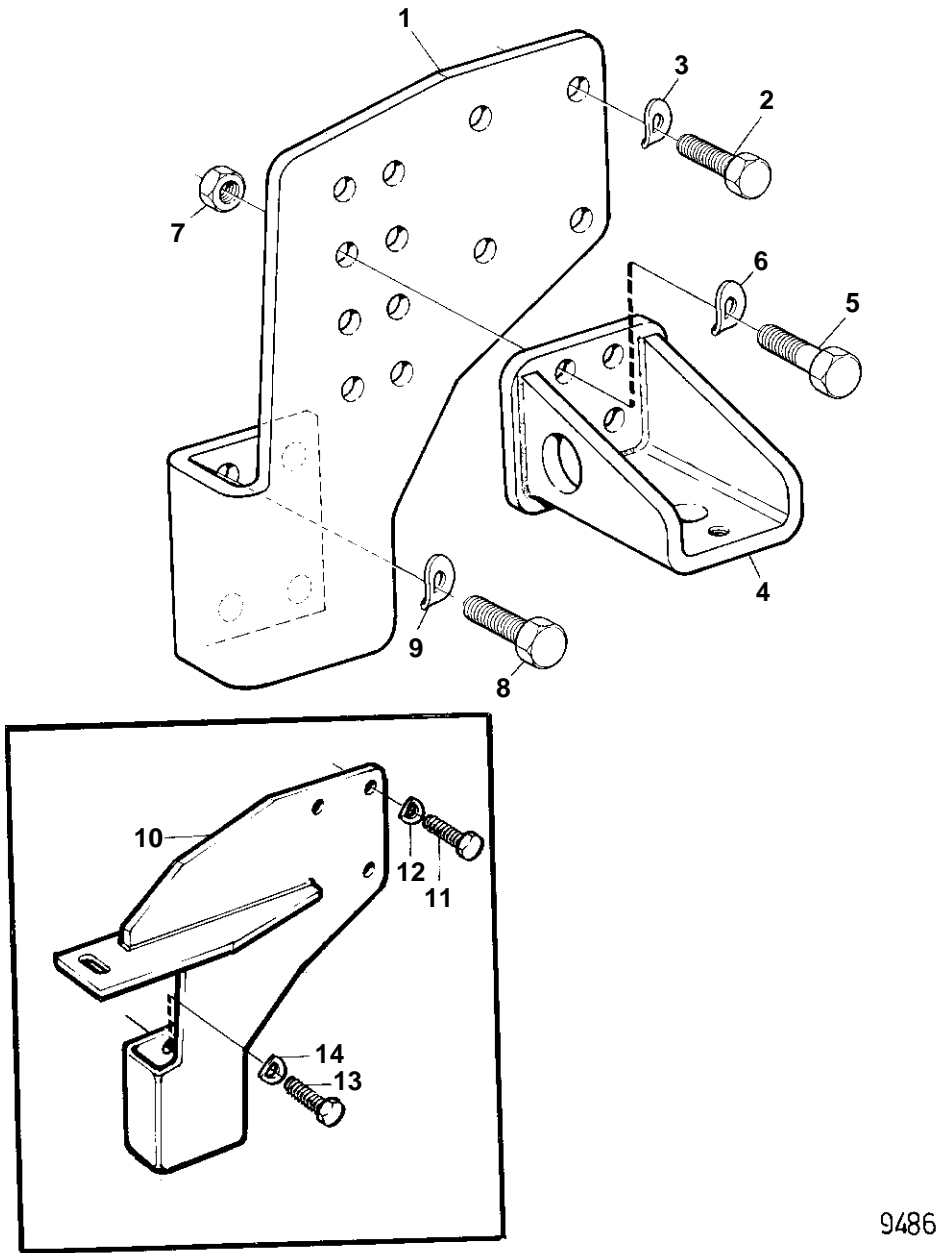

TAMD61A

9486

TAMD61A

REF	PART NO.	QTY	DESCRIPTION	NOTES
1		1	Bracket	P 28
	849129	1	Bracket	BB 28
2	970900	8	Screw	(963267)
3	940280	8	Spring washer	
4	848369	2	Bracket	28
5	970900	8	Screw	(963267)
6	940280	8	Spring washer	
7	963108	8	Nut	
8	955562	4	Screw	
9	940280	4	Spring washer	
10	863265	1	Bracket	SB 22,5
	863266	1	Bracket	P 22,5"
11	970900	8	Screw	(963267)
12	940280	8	Spring washer	
13	955562	4	Screw	
14	940280	4	Spring washer	