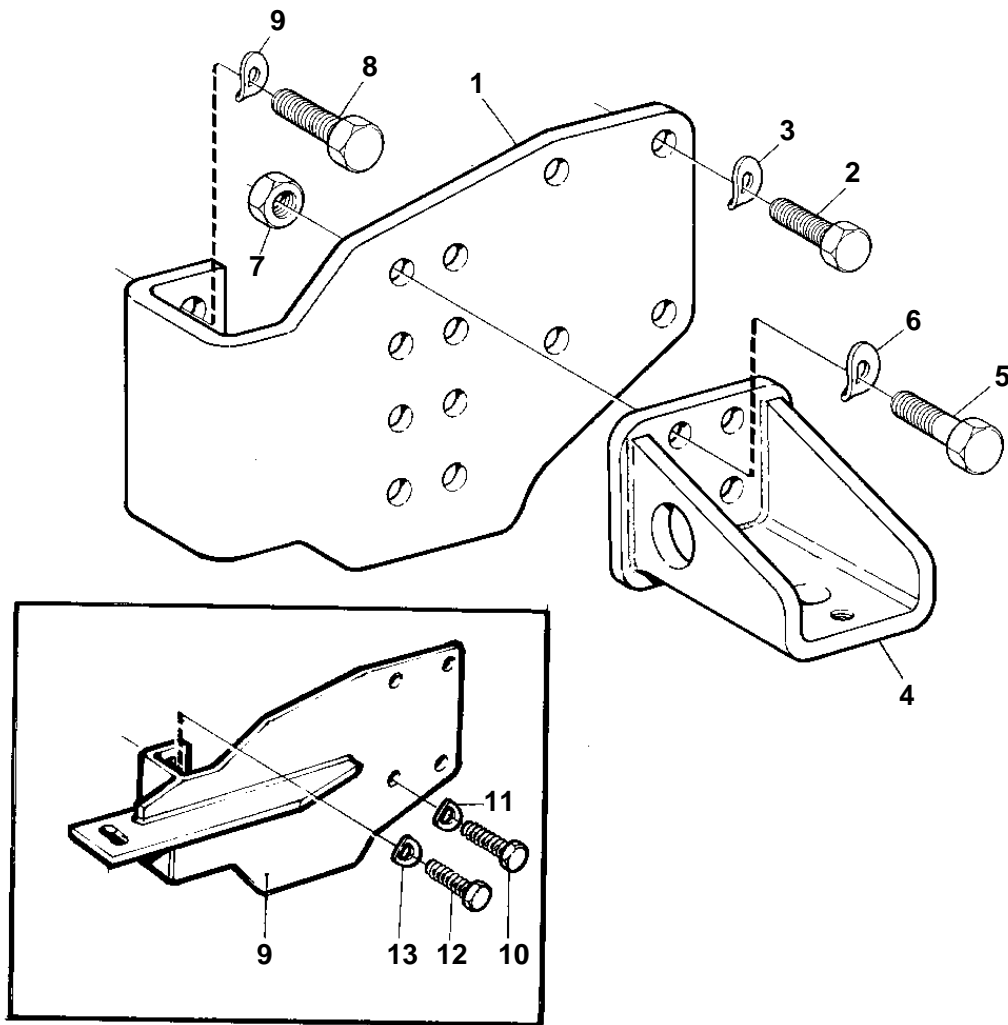

TAMD61A

TAMD61A

REF	PART NO.	QTY	DESCRIPTION	NOTES
1	848434	1	Bracket	SB 28
	848435	1	Bracket	P 28
2	970900	8	Screw	(963267)
3	940280	8	Spring washer	
4	848369	2	Bracket	28
5	970900	8	Screw	(963267)
6	940280	8	Spring washer	
7	963108	8	Nut	
8	955561	4	Screw	
9	863263	1	Bracket	SB 22,5
	863264	1	Bracket	P 22,5"
10	970900	8	Screw	(963267)
11	940280	8	Spring washer	
12	955561	4	Screw	
13	940280	4	Spring washer	