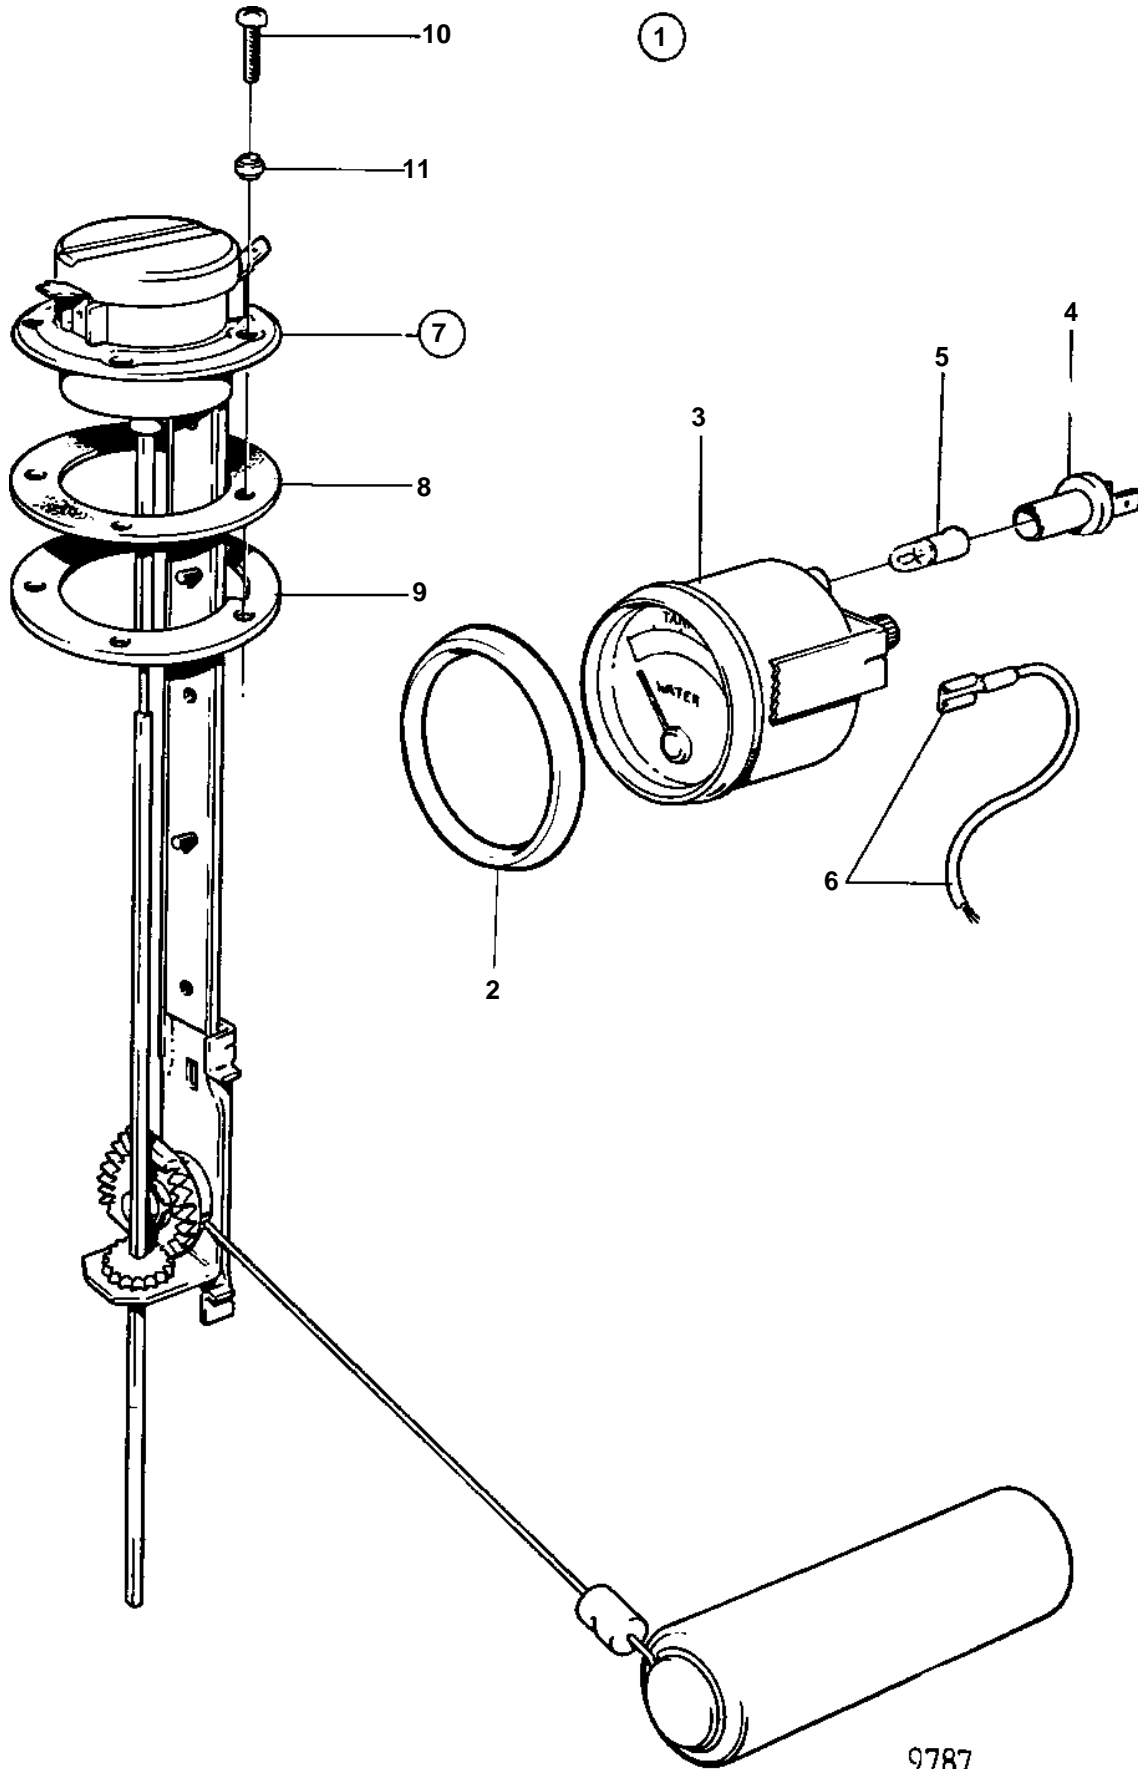

COMMON

COMMON

REF	PART NO.	QTY	DESCRIPTION	SEE SEC.	NOTES
1		1	Tank gauge kit		
2	858643	1	· Front ring		
3	863943	1	· Tank gauge		
4	808175	1	· · Bulb socket		
5	182059	1	· · Bulb		
6		X	· Cables and terminals	124	
7	834389	1	· Sender		
8	89865	1	· · Gasket		
9	834480	1	· · Flange		
10	956078	4	· · Screw		L=16mm
	956081	1	· · Screw		L=25mm
11	834481	5	· · Gasket		