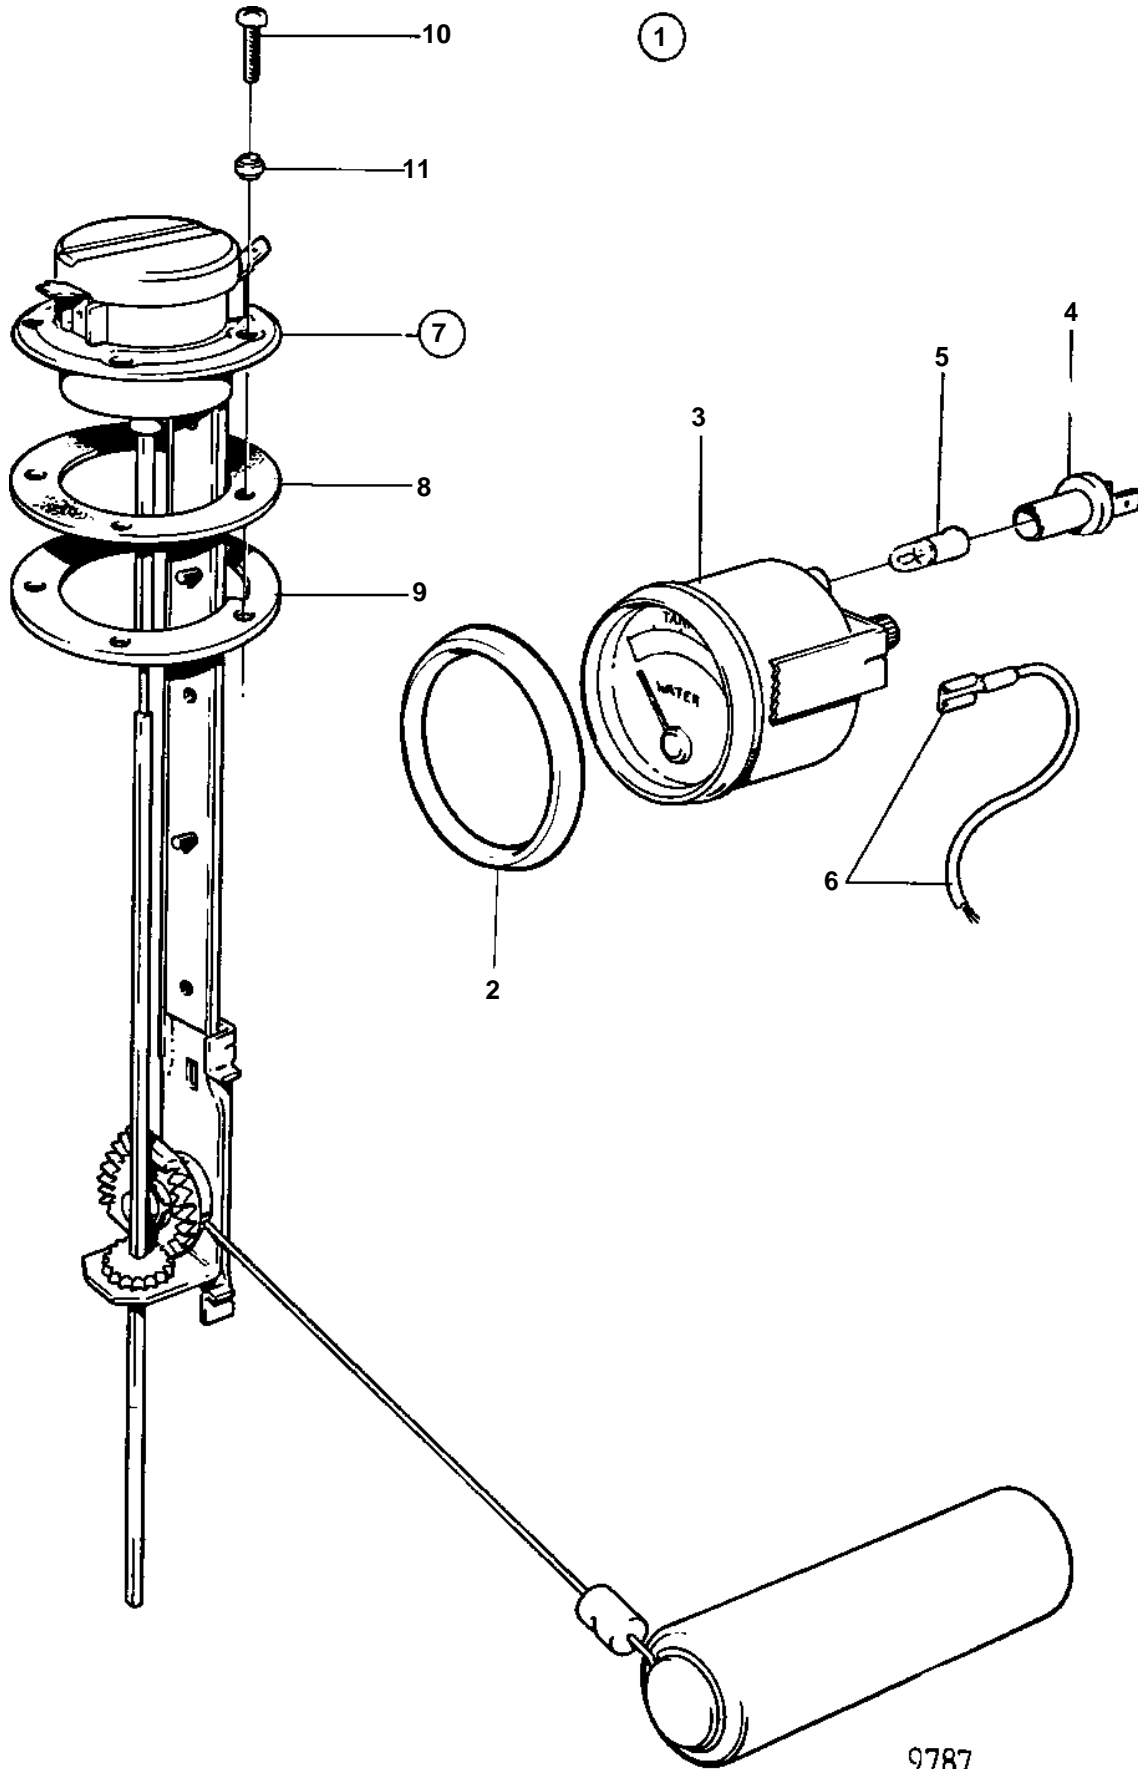

COMMON

COMMON

REF	PART NO.	QTY	DESCRIPTION	SEE SEC.	NOTES
1		1	Tank gauge kit		
2	858643	1	· Front ring		
3	863941	1	· Fuel gauge		
4	808175	1	· · Bulb socket		
5	182059	1	· · Bulb		
6		X	· Cables and terminals	124	
7	837999	1	· Tank sensor		
8	89865	1	· · Gasket		
9	834480	1	· · Flange		
10	956078	4	· · Screw		L=16mm
	956081	1	· · Screw		L=25mm
11	834481	5	· · Gasket		