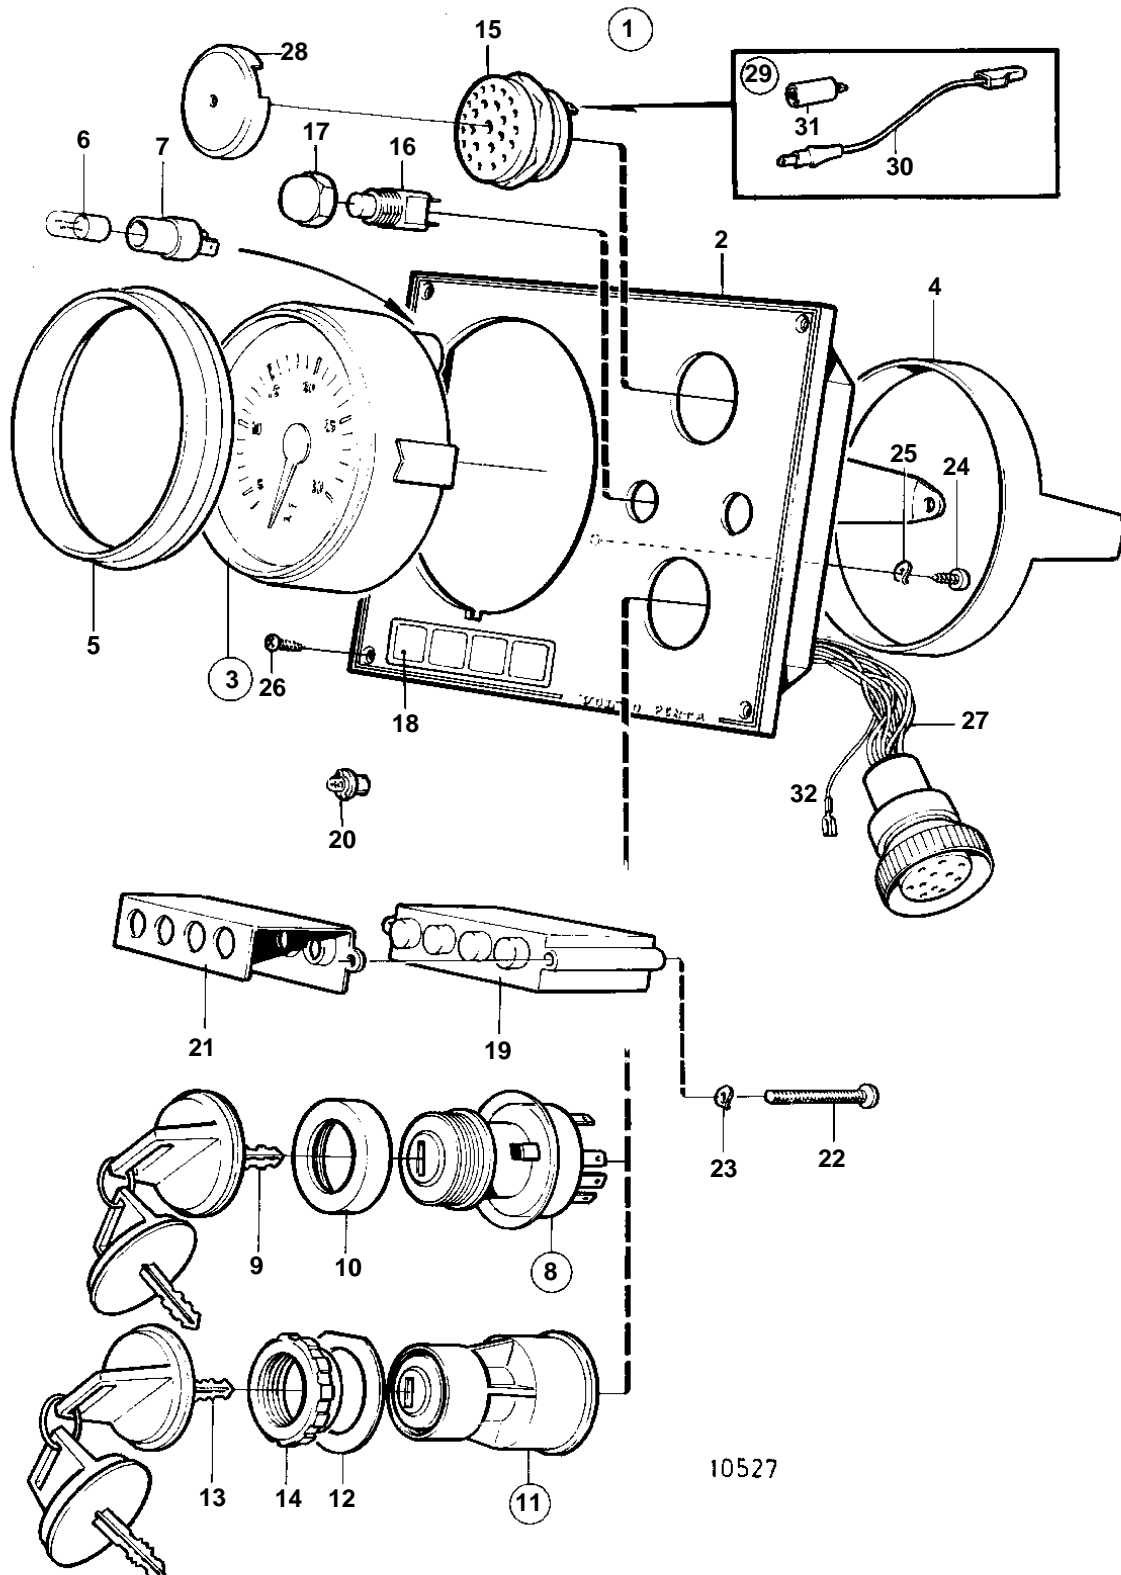

## COMMON

REF	PART NO.	QTY	DESCRIPTION	SEE SEC.	NOTES
1	849938	1	Instrument panel		REPLACED BY 864047. White coloured stripe.
2	860183	1	· Instrument panel		
3	872039	1	· Tachometer		
4	828558	1	· · Attaching ring		
5	858644	1	· Front ring		
6	19923	1	· Bulb		
7	808175	1	· Bulb socket		
8	828778	1	· Starter switch		REPLACED BY 864277
9	828676	1	· · Key	SO	State key code when ordering.
10	1581184	1	· Round nut		
11	864277	1	· Starter switch		
12	860086	1	· · Marking label		
13	859953	2	· · Key	SO	State key code when ordering.
			· · Bulletin 49-30	49-30-EN	Key P/N 859953
14	859955	1	· · Plastic nut		
15	828587	1	· Buzzer		
16	828584	1	· Switch		ALARM TEST
	828585	1	· Switch		INSTR. LIGHT
17	828586	2	· Nut		
18	858645	1	· Symbol strip		
19	873209	1	· Electronic unit		(828783)
20	19923	4	· Bulb		12V
21	828784	1	· Reflector		
22	941615	2	· Screw		
23	941904	2	· Spring washer		
24	949947	1	· Screw		
25	941904	1	· Spring washer		
26	828647	4	· Screw		
27	828648	1	· Cable kit		
28	858795	1	· Protecting casing		
32		X	Cables and terminals	124	