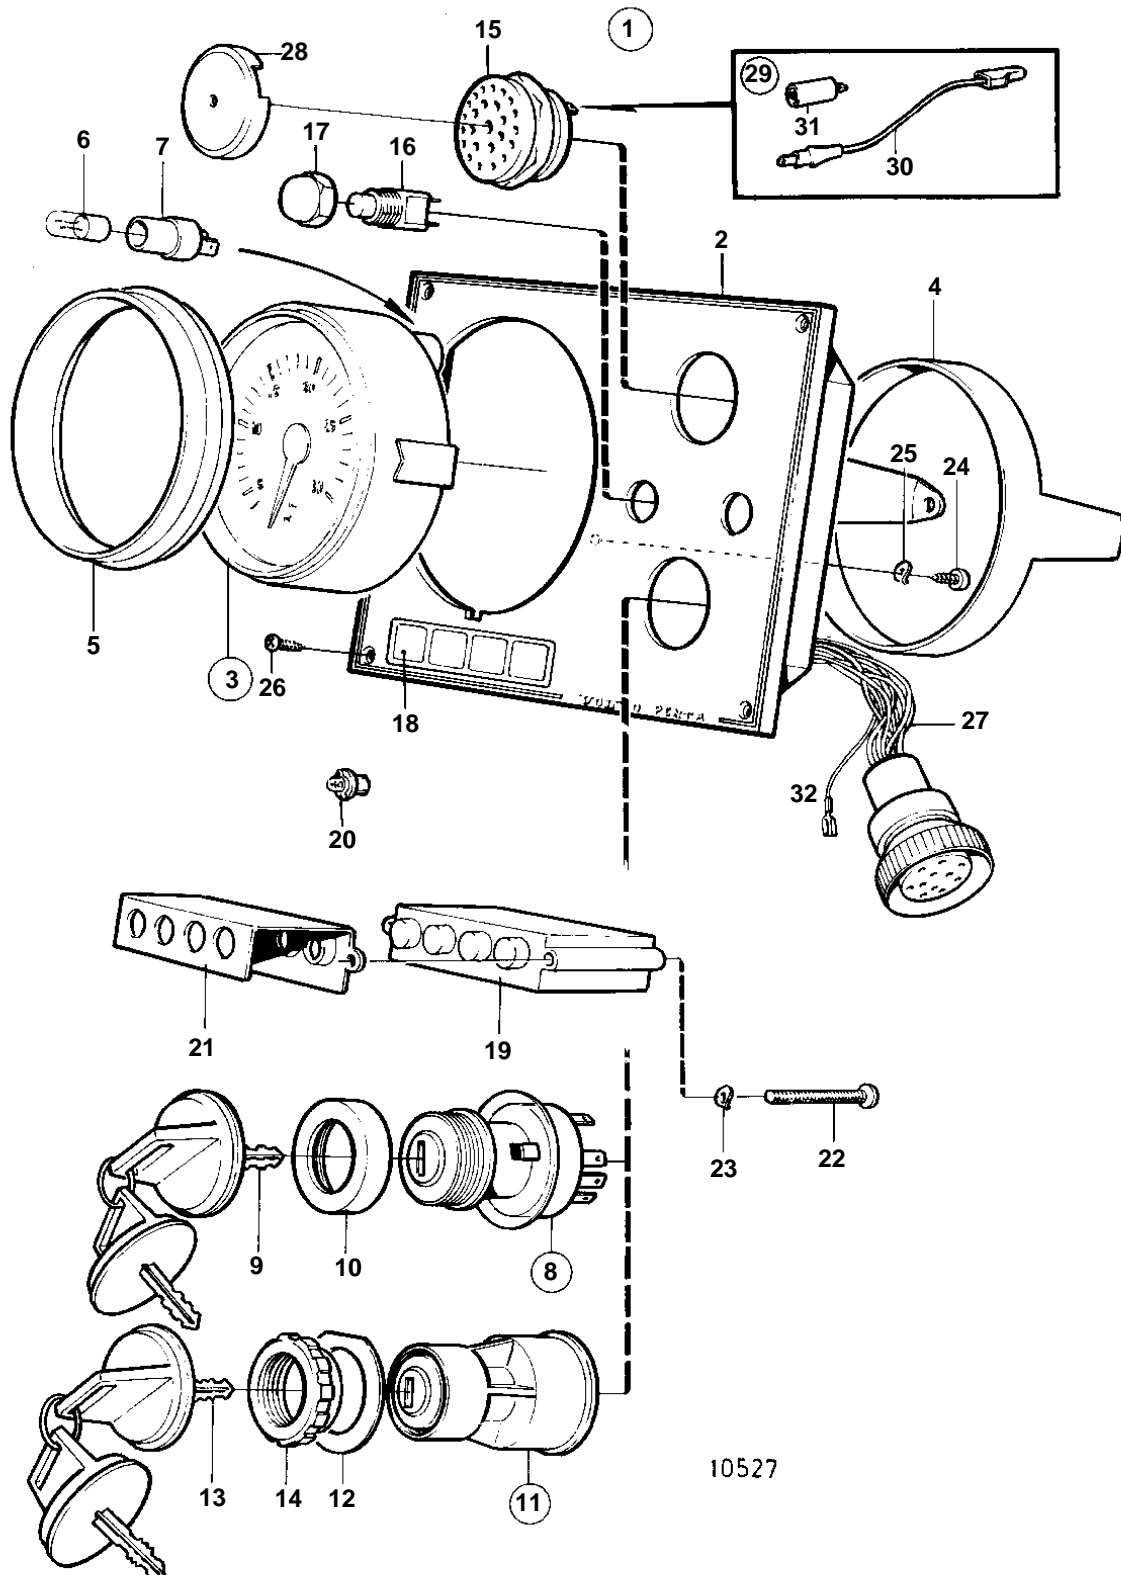

COMMON

COMMON

REF	PART NO.	QTY	DESCRIPTION	SEE SEC.	NOTES
1	848999	1	Instrument panel		REPLACED BY 849938. Gold coloured stripe.
2	860183	1	· Instrument panel		
3	872039	1	· Tachometer		
4	828558	1	· · Attaching ring		
5	858644	1	· Front ring		
6	19923	1	· Bulb		
7	808175	1	· Bulb socket		
8	828778	1	· Starter switch		REPLACED BY 864277
9	828676	1	· · Key	SO	State key code when ordering.
10	1581184	1	· Round nut		
11	864277	1	· Starter switch		
12	860086	1	· · Marking label		
13	859953	2	· · Key	SO	State key code when ordering.
			· · Bulletin 49-30	49-30-EN	Key P/N 859953
14	859955	1	· · Plastic nut		
15	828587	1	· Buzzer		
16	828584	1	· Switch		ALARM TEST
	828585	1	· Switch		INSTR. LIGHT
17	828586	2	· Nut		
18	858645	1	· Symbol strip		
19	873209	1	· Electronic unit		(828783)
20	19923	4	· Bulb		12V
21	828784	1	· Reflector		
22	941615	2	· Screw		
23	941904	2	· Spring washer		
24	949947	1	· Screw		
25	941904	1	· Spring washer		
26	828647	4	· Screw		
27	828648	1	· Cable kit		
28	858795	1	· Protecting casing		
32		X	Cables and terminals	124	