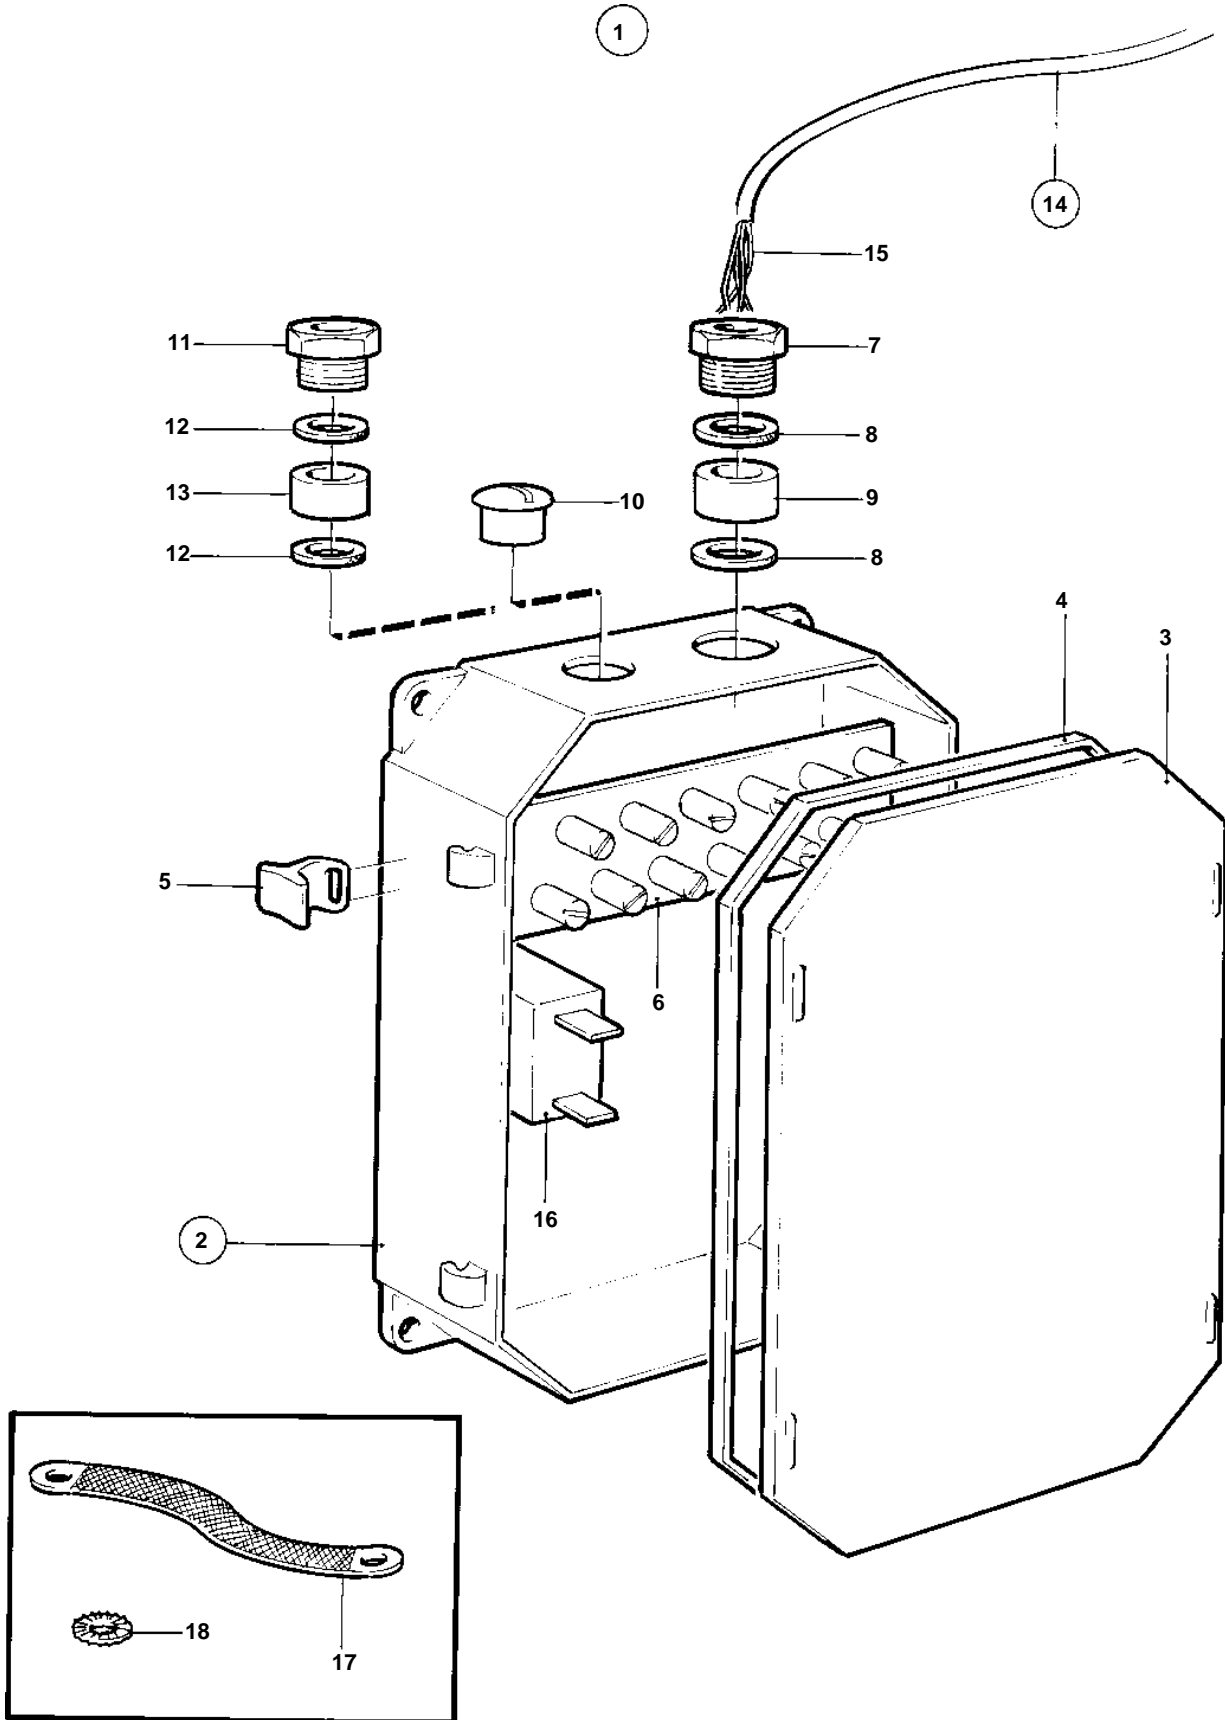

COMMON

COMMON

REF	PART NO.	QTY	DESCRIPTION	SEE SEC.	NOTES
1	838419	1	Electrical distribut		For instument panel not made by Volvo Penta.
2		1	· Clutch housing		
3	847077	1	· · Cover		
4		1	· · Gasket		
5		4	· · Latch		
6		2	· · Current bar		
7		1	· · Grommet		
8		2	· · Rubber gasket		
9		1	· · Washer		
10		3	· · Plug		
11		3	· Grommet		
12		6	· Washer		
13	1585449	3	· Gasket		
14			· Cable trunk		
15		X	· · Cables and terminals	124	