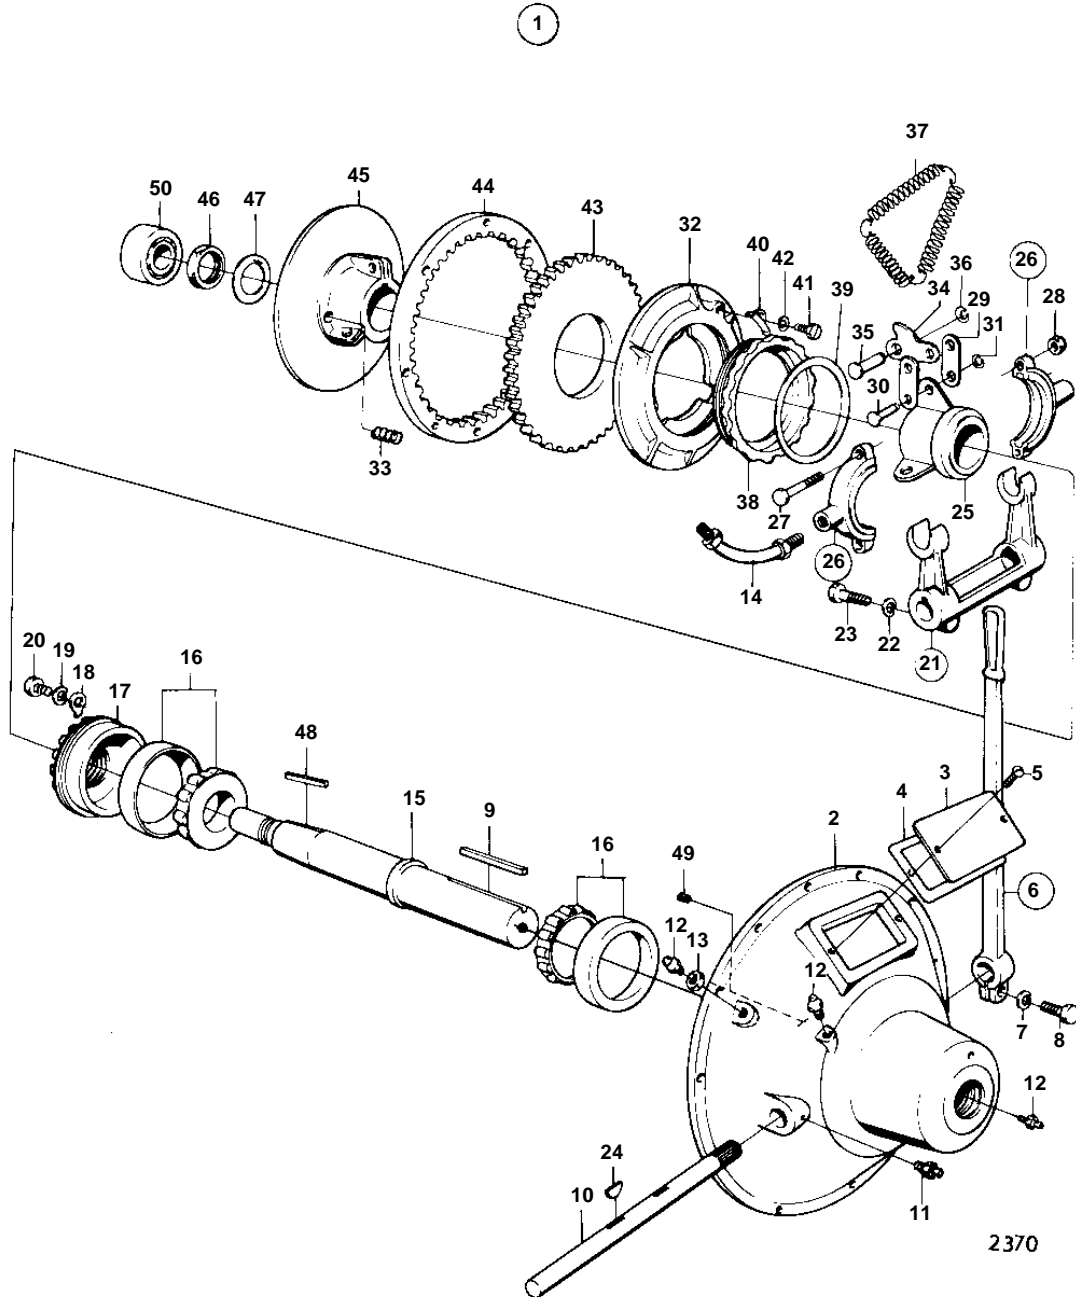

TAMD61A

## TAMD61A

REF	PART NO.	QTY	DESCRIPTION	NOTES
1		1	Clutch	PTA4870
2		1	· Housing	
3		1	· Sign	
4		1	· Gasket	
5		2	Screw	
6	815333	1	· Control lever	Is not included in clutch 849716 complete.
7	942336	1	· · Spring washer	
8	940162	1	· · Screw	
9		1	· Key	
10		1	· Shaft	
11		2	· Lubricating nipple	
12		2	· Lubricator	
13		1	· Nut	
14	815387	1	Lubricator	
15	815346	1	· Shaft	
16	815340	2	· Roller bearing	
17	815345	1	· Bearing carrier	SO
18		1	· Lock plate	
19	941907	1	· Spring washer	
20	940113	1	· Screw	
21	815337	1	· Release fork	
22	942336	2	· · Spring washer	
23	955535	2	· · Screw	
24	815320	2	· Woodruff key	SO
26	815360	1	Bearing carrier	
27	955661	2	· · Screw	
28	950373	2	· · Nut	
29	815371	6	· Link	
30	815361	6	· Pin	
31	815359	6	· Lock ring	
32	815367	1	· Pressure plate	
33	815372	3	· Spring	
34	815370	3	· Lever	
35	815362	3	· Pin	
36	815358	3	· Lock ring	
37	815379	1	· Spring	
38	817763	1	· Nut	
39	817764	1	· Shim	
40	815377	1	· Lock	
41		1	· Screw	
42	940155	1	· Lock washer	
43	815357	1	· Disc	
44	814879	1	· Gear ring	Is not included in clutch 849716 complete.
45	815366	1	· Clutch body	
46		1	· Nut	
47	815322	1	· Washer	
48		1	· Key	
49		1	· Screw	
50	183455	1	· Ball bearing	Is not included in clutch 849716 complete.