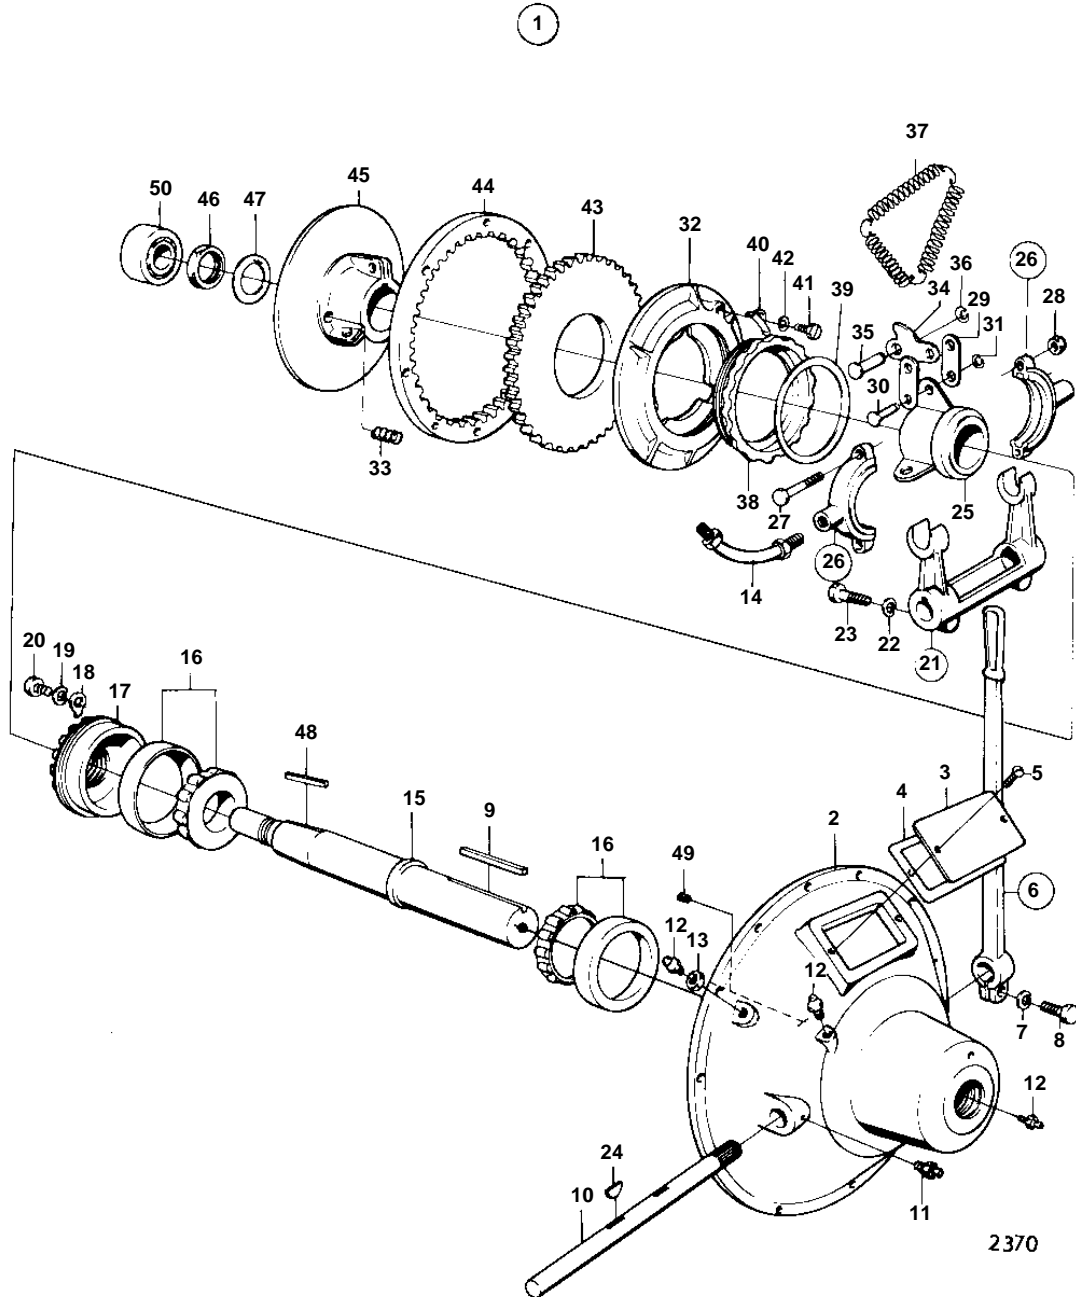

TAMD61A

TAMD61A

REF	PART NO.	QTY	DESCRIPTION	NOTES
1		1	Clutch	PTA4860
2		1	· Housing	
3		1	· Sign	
4		1	· Gasket	
5	950044	2	· Screw	
6	815333	1	· Control lever	Is not included in clutch 849716 complete.
7	942336	1	· · Spring washer	
8	940162	1	· · Screw	
9		1	· Key	
10		1	· Shaft	
11		2	· Lubricating nipple	
12		3	· Lubricator	
13		1	· Nut	
14	819891	1	· Lubricating hose	
15	815346	1	· Shaft	
16	815340	2	· Roller bearing	
17	815345	1	· Bearing carrier	SO
18		1	· Lock plate	
19	941907	1	· Spring washer	
20	940113	1	· Screw	
21	815337	1	· Release fork	
22	942336	2	· · Spring washer	
23	955535	2	· · Screw	
24	815320	2	· Woodruff key	SO
25	815373	1	· Engaging sleeve	
26		1	· Collar	
27	955661	2	· · · Screw	
28	950373	2	· · Nut	
29	815371	6	· Link	
30	815361	6	· Pin	
31	815359	6	· Lock ring	
32	815367	1	· Pressure plate	
33	815372	3	· Spring	
34	815370	3	· Lever	
35	815362	3	· Pin	
36	815358	3	· Lock ring	
37	815379	1	· Spring	
38	817763	1	· Nut	
39	817764	1	· Shim	
40	815377	1	· Lock	
41		1	· Screw	
42	940155	1	· Lock washer	
43	815357	1	· Disc	
44	814879	1	· Gear ring	Is not included in clutch 849716 complete.
45	815366	1	· Clutch body	
46		1	· Nut	
47	815322	1	· Washer	
48	815335	1	· Key	
49		1	· Screw	
50	183455	1	· Ball bearing	Is not included in clutch 849716 complete.