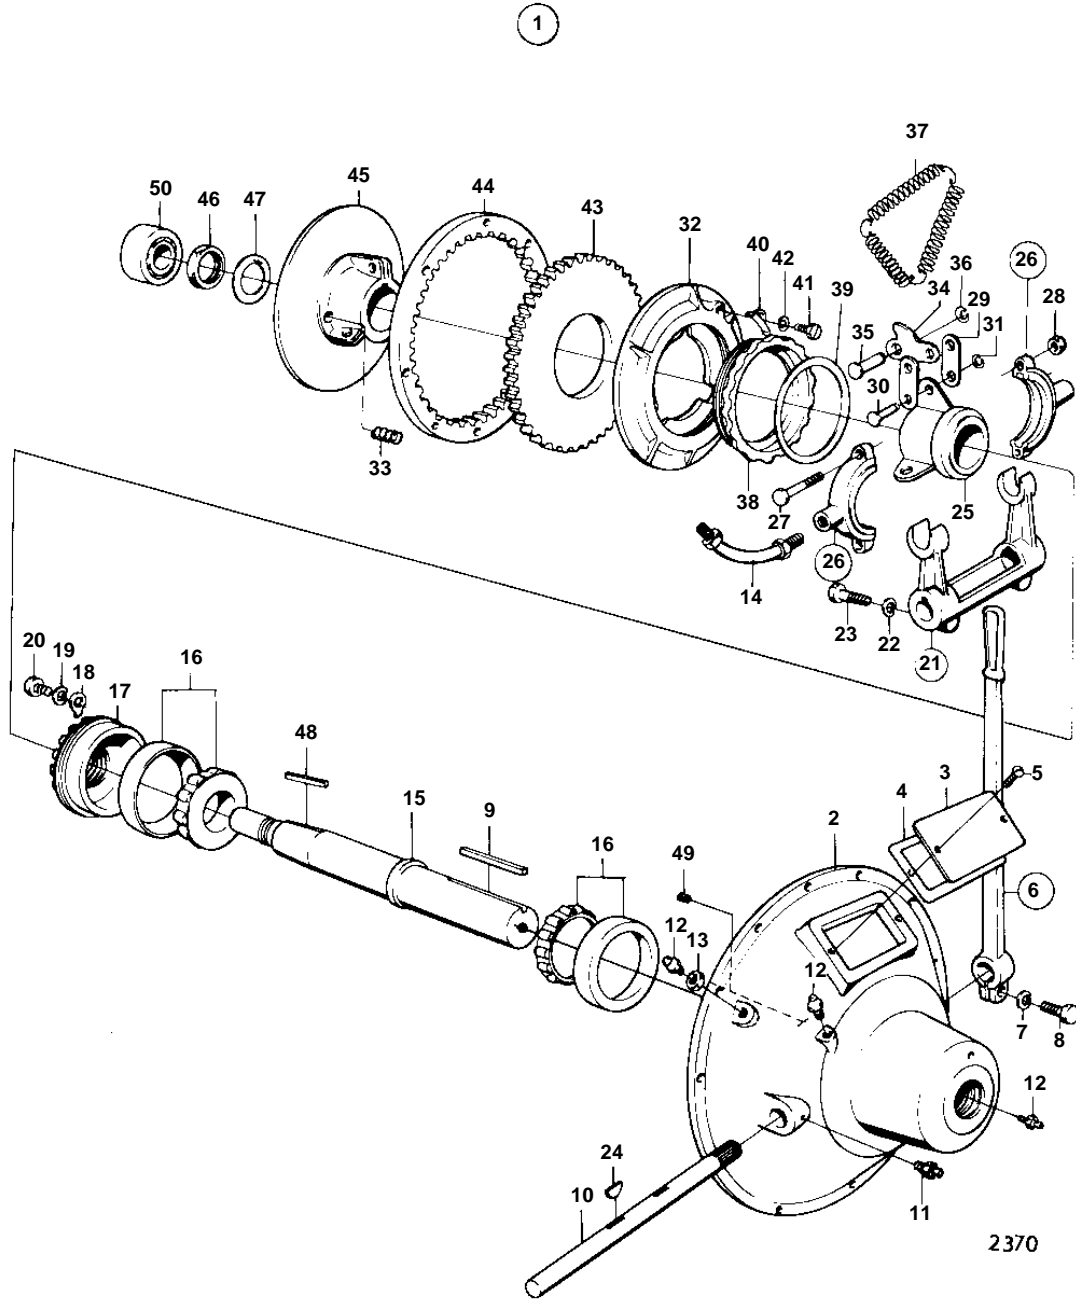

TAMD61A

## TAMD61A

REF	PART NO.	QTY	DESCRIPTION	NOTES
1		1	Clutch	PTA4860
2		1	· Housing	
3		1	· Sign	
4		1	· Gasket	
5	950044	2	· Screw	
6	815333	1	· Control lever	Is not included in clutch 849716 complete.
7	942336	1	· · Spring washer	
8	940162	1	· · Screw	
9		1	· Key	
10		1	· Shaft	
11		2	· Lubricating nipple	
12		3	· Lubricator	
13		1	· Nut	
14	819891	1	· Lubricating hose	
15	815346	1	· Shaft	
16	815340	2	· Roller bearing	
17	815345	1	· Bearing carrier	SO
18		1	· Lock plate	
19	941907	1	· Spring washer	
20	940113	1	· Screw	
21	815337	1	· Release fork	
22	942336	2	· · Spring washer	
23	955535	2	· · Screw	
24	815320	2	· Woodruff key	SO
25	815373	1	· Engaging sleeve	
26		1	· Collar	
27	955661	2	· · · Screw	
28	950373	2	· · Nut	
29	815371	6	· Link	
30	815361	6	· Pin	
31	815359	6	· Lock ring	
32	815367	1	· Pressure plate	
33	815372	3	· Spring	
34	815370	3	· Lever	
35	815362	3	· Pin	
36	815358	3	· Lock ring	
37	815379	1	· Spring	
38	817763	1	· Nut	
39	817764	1	· Shim	
40	815377	1	· Lock	
41		1	· Screw	
42	940155	1	· Lock washer	
43	815357	1	· Disc	
44	814879	1	· Gear ring	Is not included in clutch 849716 complete.
45	815366	1	· Clutch body	
46		1	· Nut	
47	815322	1	· Washer	
48	815335	1	· Key	
49		1	· Screw	
50	183455	1	· Ball bearing	Is not included in clutch 849716 complete.