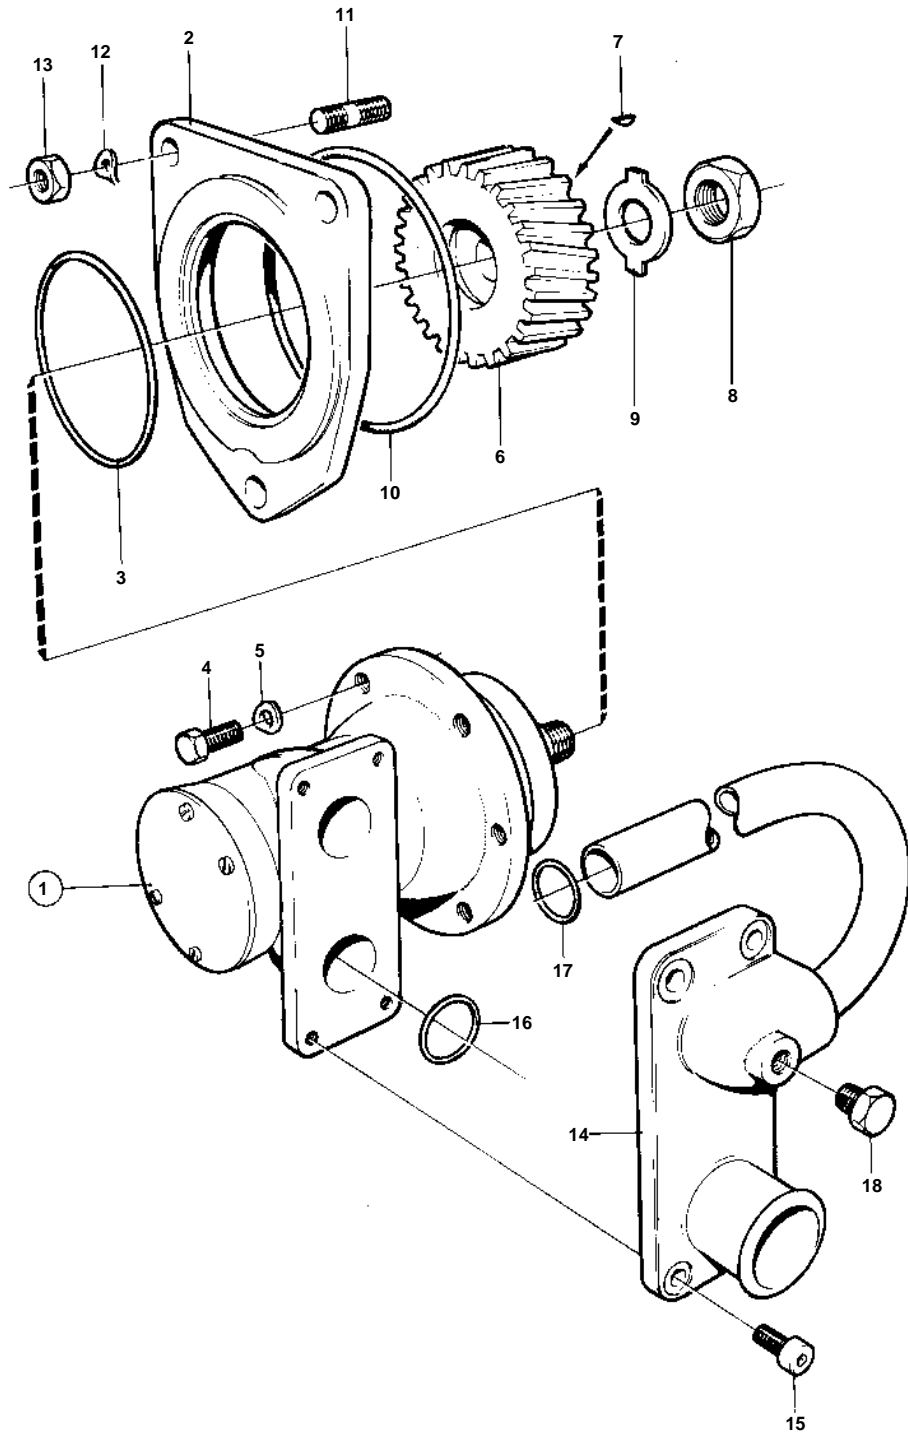

TAMD60A,TAMD60B

4399

TAMD60A,TAMD60B

REF	PART NO.	QTY	DESCRIPTION		SEE SEC.	NOTES
1	842275	1	Water pump			
					02B-1200	
2	820695	1	Intermediate section			
3	925095	1	O-ring	IK		
4	940114	3	Screw			
5	942336	3	Spring washer			
6	820637	1	Gear			SEE GROUP 2A
7	942406	1	Key			
8	955860	1	Nut			
9	942735	1	Lock washer			
10	413619	1	Gasket	IK		
11	953345	3	Stud			
12	941911	3	Spring washer			
13	955828	3	Nut			
14	842270	1	Coolant pipe		02B-0050	
15	956568	4	Screw			
16	925063	2	O-ring	IK		
17	925061	1	O-ring			
18	180759	1	Plug			