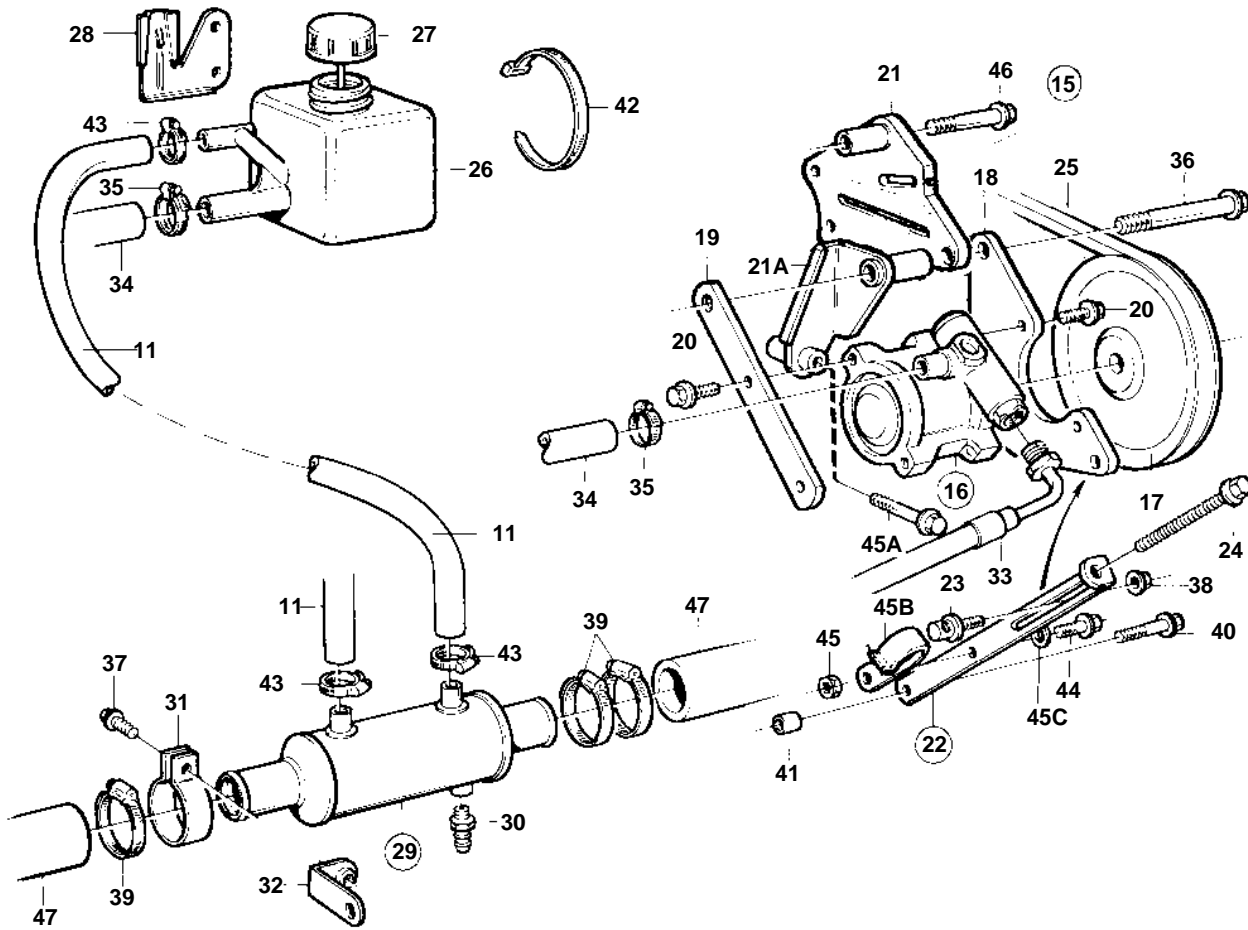

KAD42B

15515

KAD42B

REF	PART NO.	QTY	DESCRIPTION	NOTES
1	872229	1	Power steering kit	
2	872215	1	• Steering cylinder	
2A	872698	1	• • Nipple	
2B	872699	1	• • Nipple	
2C	955985	1	• • O-ring	
2D	955982	1	• • O-ring	
2E	872700	2	• • Bushing	
3	872490	1	• • Clevis pin	
4	872491	1	• • Clevis pin	
5	949791	2	• • Cotter pin	
6	977625	2	• Screw	
7	941908	2	• Spring washer	
8	970950	2	• Screw	
9	872103	2	• Pivot pin	
10	872104	2	• Lock washer	
11	872217	1	• Hose	
12	872311	1	• Tab washer	
13	872369	1	• Tab washer	
14	872443	1	• Bracket	
15	861599	1	Power steer.pump kit	SN2204208024-. For engines with a multi-v belt driven water pump.
16	1359649	1	• Power steering pump • Comps. not spec.	
17	1378156	1	• Pulley	
18	860682	1	• Bracket	
19	860683	1	• Bracket	SO
20	946440	5	• Flange screw	
21	861560	1	• Bracket	
21A	861659	1	• Bracket	SO
22	861664	1	• Tensioner	
23	861666	1	• • Lock screw	
24	977820	1	• • Screw	
25	973487	1	• V-belt	
26	6819752	1	• Reservoir	(1359621)
27	1359625	1	• • Cover	
28	856762	1	• Bracket	
29	858541	1	• Radiator	
30	949918	1	• • Drain cock	
31	860700	1	• Clamp	
32	860701	1	• Bracket	
33	872232	1	• Pressure hose	
34	941995	X	• Rubber hose	L=2,5m
35	961664	2	• Hose clamp	
36	947790	1	• Flange screw	
37	946671	1	• Flange screw	
38	968862	1	• Nut	
39	961669	3	• Hose clamp	
40	965182	1	• Flange screw	
41	191172	1	• Washer	
42	948210	X	• Strip clamp	
43	961663	3	• Clamp	
44	946544	1	• Flange screw	
45	949278	1	• Lock nut	
45A	946473	1	• Flange screw	
45B	860696	1	• Clamp	
45C	955893	1	Washer	
46		1	Screw	SEE GROUP 21
47	860689	1	Hose	Sea water pump-oil cooler.. Intake-oil cooler
48	872697	1	Sealing ring kit, steering cylinder	FOR 872215