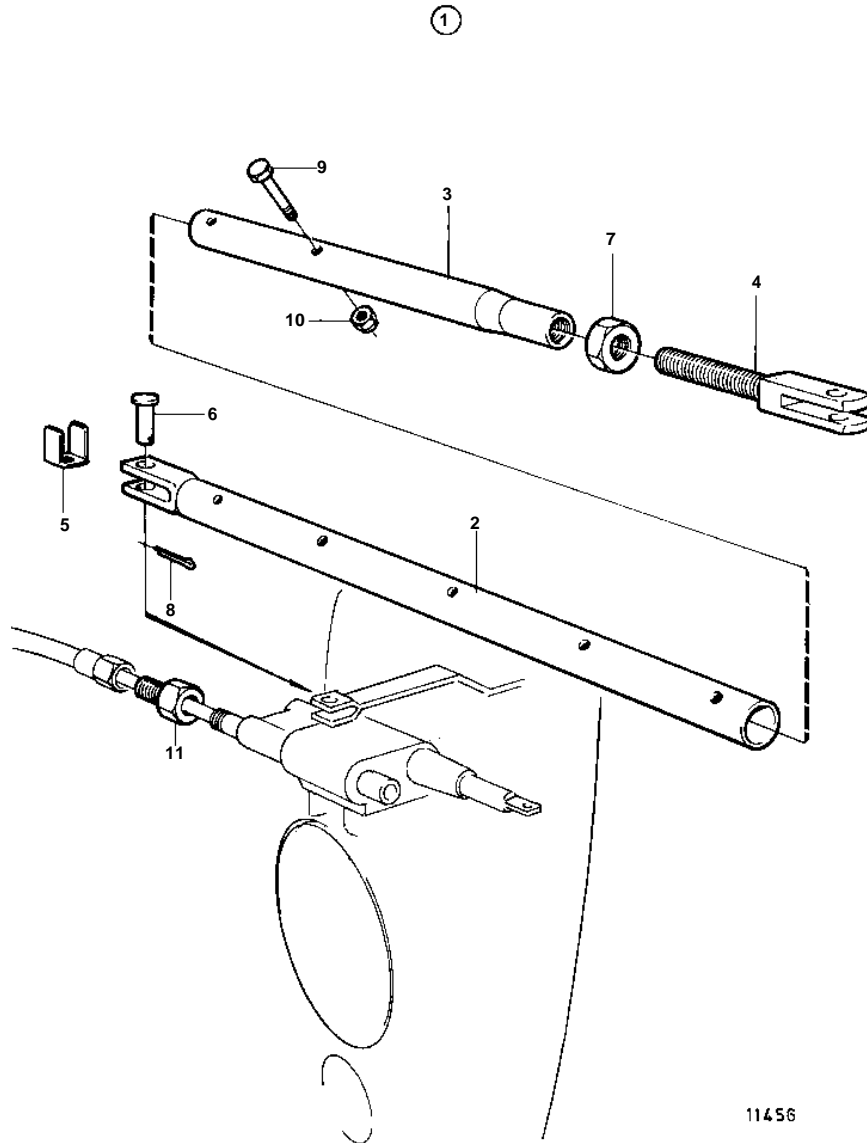

KAD42

11456

KAD42

REF	PART NO.	QTY	DESCRIPTION	NOTES
1	1140610	1	Link rod kit	L=610-970mm
2	828892	1	· Tube	
3	828893	1	· Tube	
4	828894	1	· Adjusting bar	
5	853160	2	· Lock washer	
6	913158	2	· Clevis pin	
7	955806	1	· Nut	
8	967707	2	· Cotter pin	
9	970951	2	· Screw	
10	971089	2	· Lock nut	
11	1140020	1	Impulse limiter	For twin installation.