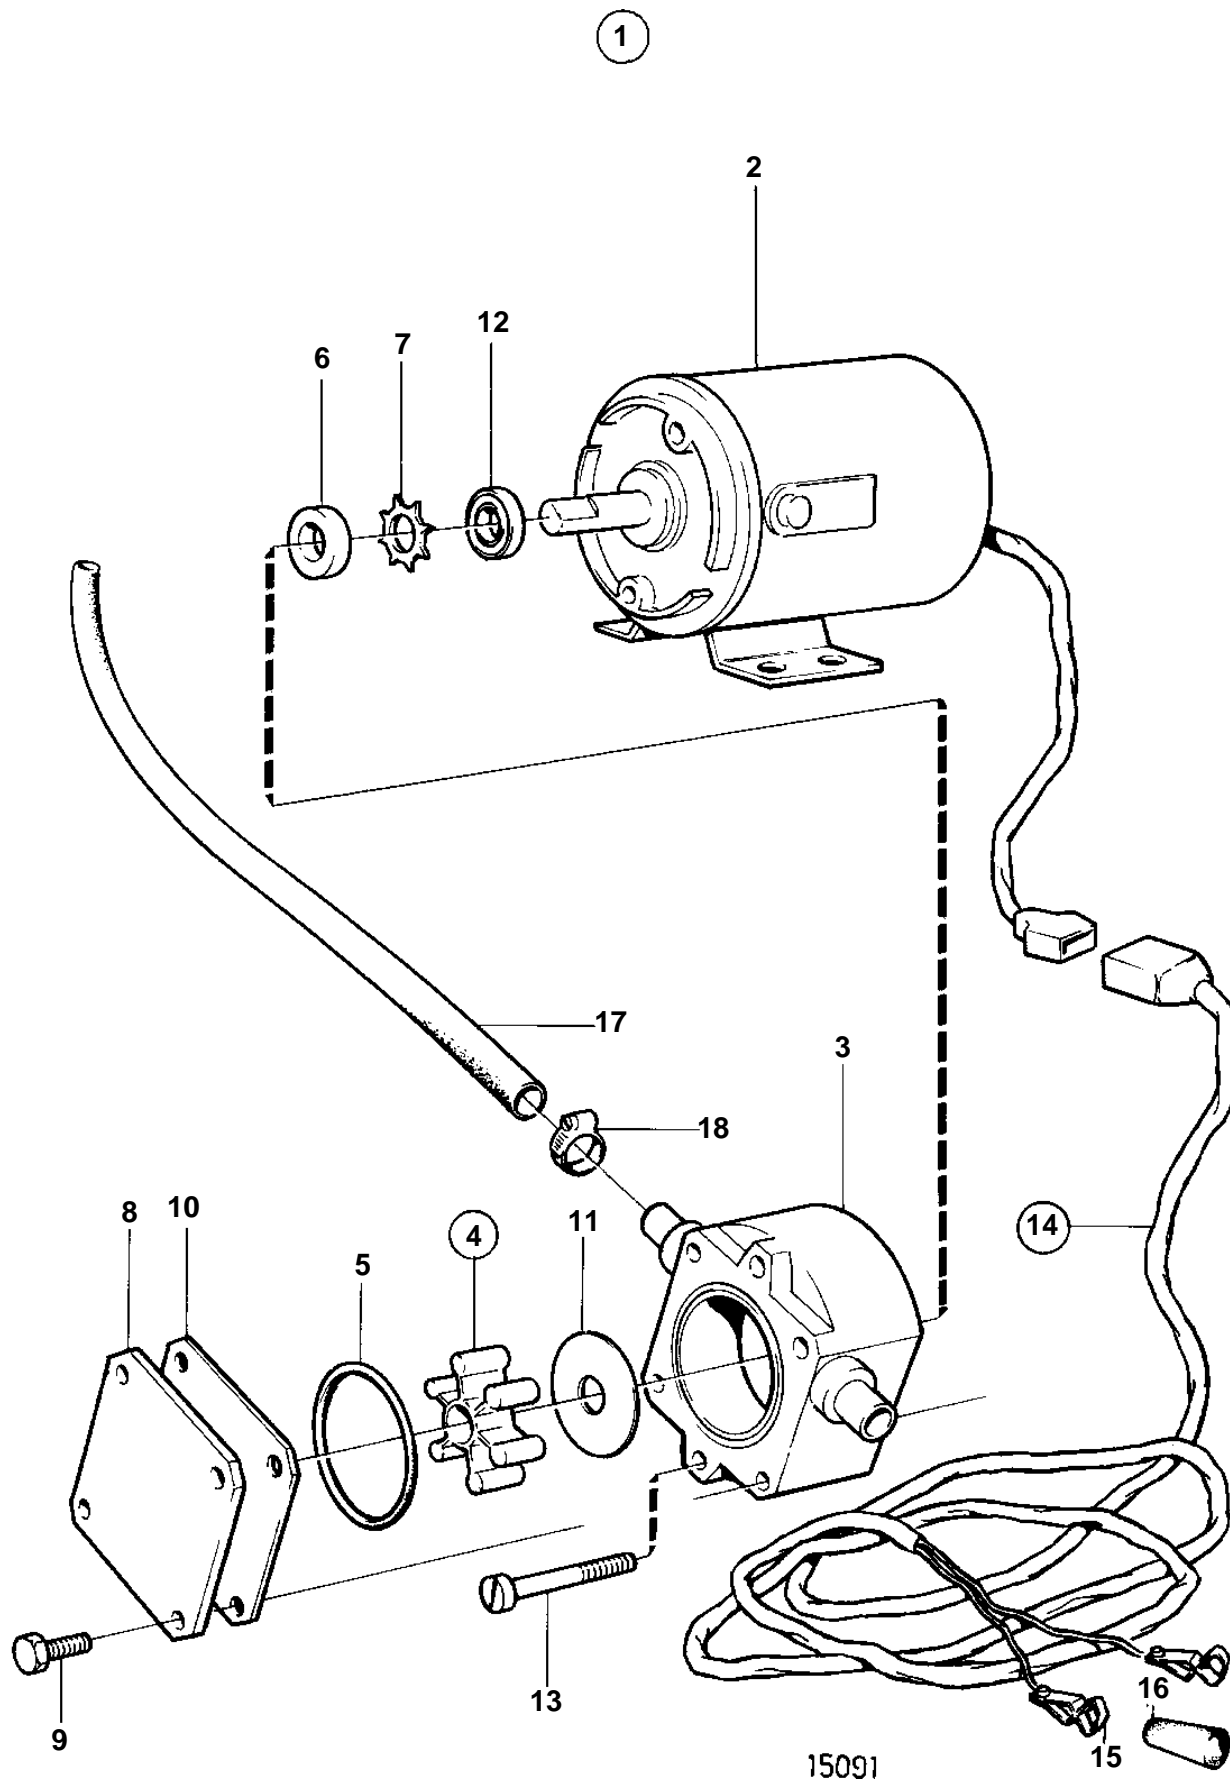

COMMON

**COMMON**

REF	PART NO.	QTY	DESCRIPTION	NOTES
1	843114	1	Oil bilge pump	12V
2		1	· Oil bilge pump	
3	844015	1	· · Housing	
4	844022	1	· · Impeller kit	
5		1	· · · O-ring	
6		1	· · · Sealing ring	
7		1	· · · Lock ring	
8	844018	1	· · Cover	
9	844021	4	· · Screw	
10	844017	1	· · Wear washer	
11	844016	1	· · Wear washer	
12	844019	1	· · Oil deflector ring	
13	847464	2	· · Screw	
14	843113	1	· Cable trunk	
15	844280	2	· · Cable terminal	
16		1	· · Isolator	BLACK
		1	· · Isolator	RED
17	943707	X	· Rubber hose	
18	943471	3	· Hose clamp	