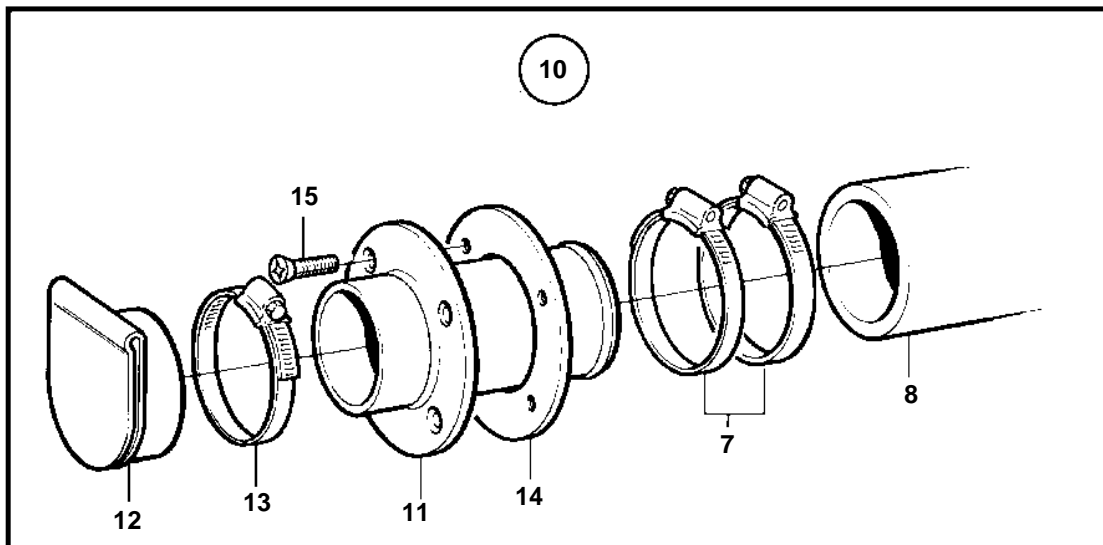

KAMD42

KAMD42

REF	PART NO.	QTY	DESCRIPTION	NOTES
1	854760	1	Muffler	
2		1	· End plate	
3	949000	4	· Clamp	
4	842766	1	· Hose	
5		1	· End plate	
6	842767	2	· Bracket	
7	853012	X	Hose clamp	
8	1140668	X	Exhaust hose	(854763)
9	872017	1	Riser	45°
	872024	1	Riser	90°
10	854754	1	Hull fitting	
11		1	· Grommet	
12	854481	1	· Flap	
13	853012	1	· Hose clamp	
14	854490	1	· Gasket	
15	961348	4	· Screw	