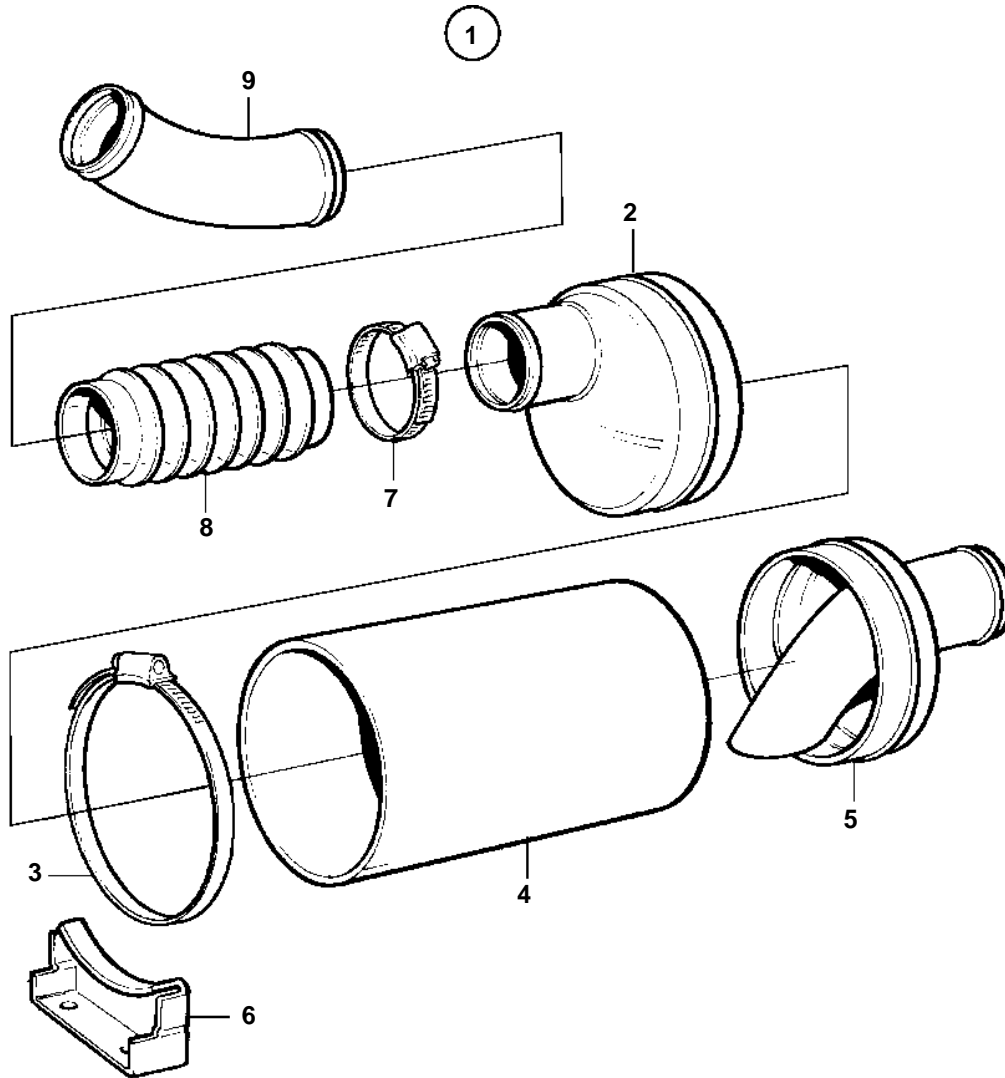

KAMD42

KAMD42

REF	PART NO.	QTY	DESCRIPTION	NOTES
1	854760	1	Muffler	
2		1	· End plate	
3	949000	4	· Clamp	
4	842766	1	· Hose	
5		1	· End plate	
6	842767	2	· Bracket	
7	853012	X	Hose clamp	
8	1140668	X	Exhaust hose	(854763)
9	872017	1	Riser	45°
	872024	1	Riser	90°
10	854754	1	Hull fitting	
11		1	· Grommet	
12	854481	1	· Flap	
13	853012	1	· Hose clamp	
14	854490	1	· Gasket	
15	961348	4	· Screw	