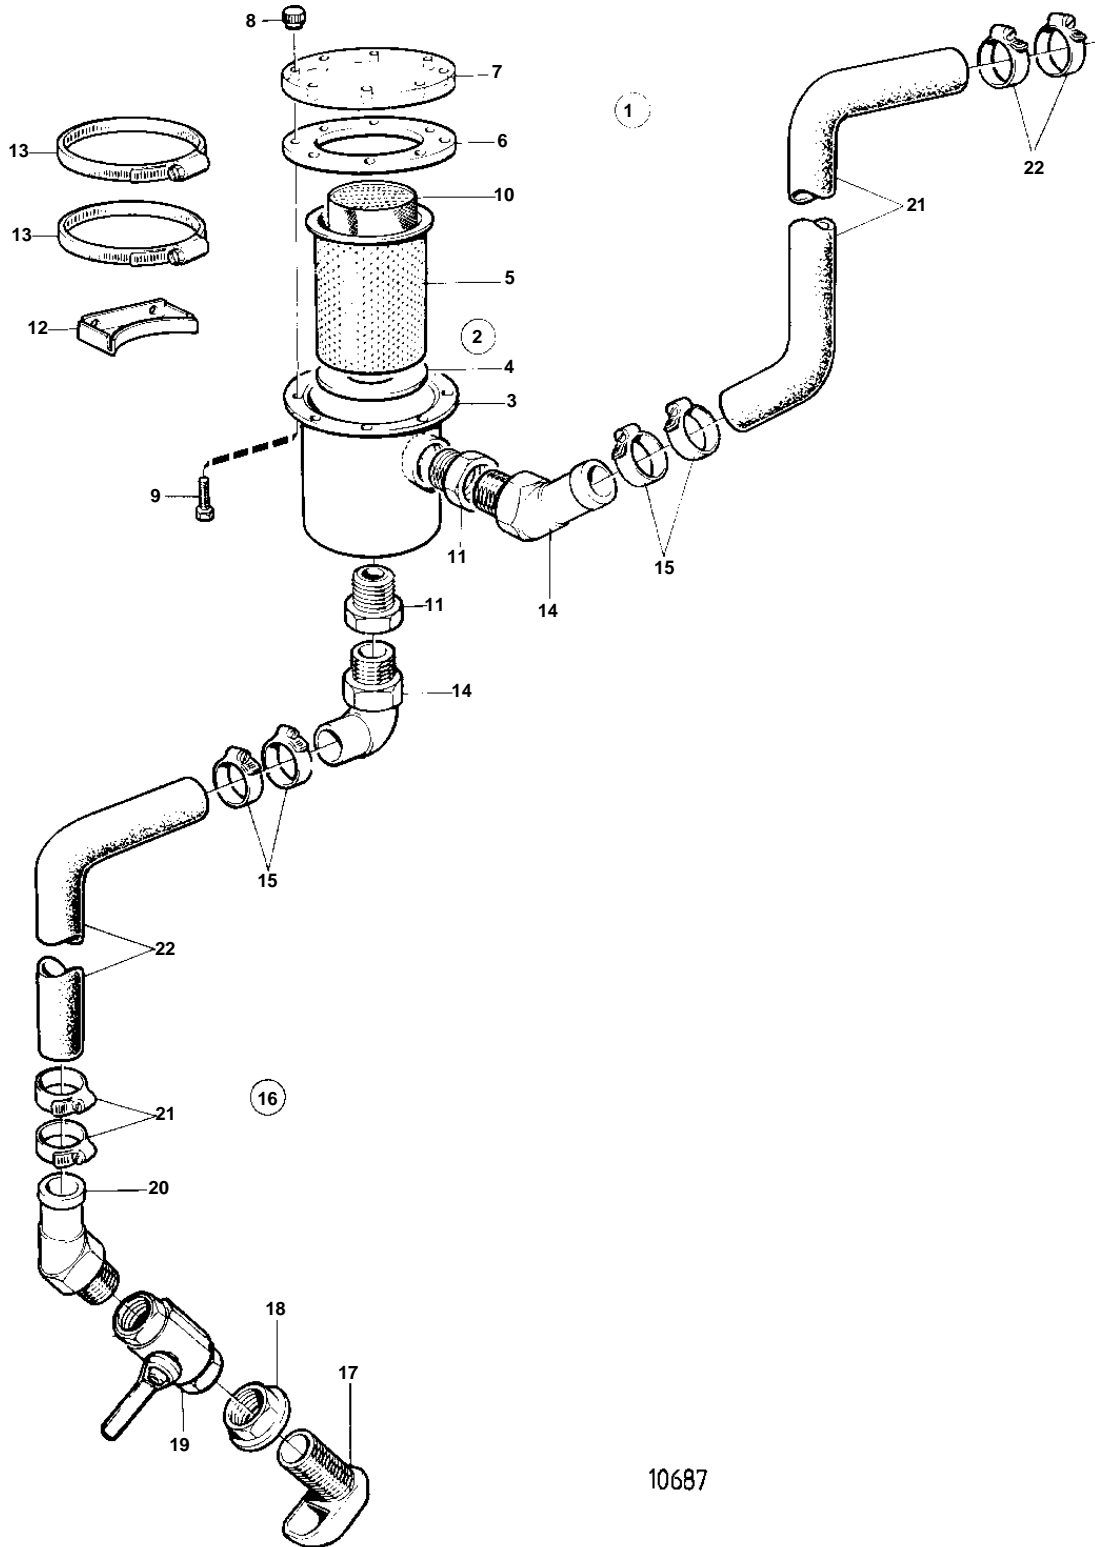

COMMON

10687

COMMON

REF	PART NO.	QTY	DESCRIPTION	NOTES
1	1140034	1	Sea water filter	D=32mm
2	842466	1	· Filter	
3		1	· · Housing	
4	843361	1	· · Gasket	
5	843358	1	· · Insert	
6	843360	1	· · Gasket	
7	843359	1	· · Cover	
8	843357	8	· · Nut	
9	843362	8	· · Screw	
10	844902	1	· Sea water filter	
11	844903	2	· Bushing	
12	828061	2	· Bracket	
13	961678	2	· Hose clamp	
14	828696	2	· Hose attachment	
15	961669	4	· Hose clamp	
16	1140129	1	Cooling wate inlet	D=32mm
17	836876	1	· Strainer	
18	836879	1	· Nut	
19	1140125	1	· Ball valve	
20	828696	1	· Hose attachment	45°
21	961670	2	· Hose clamp	
22	828461	X	Hose	D=32mm