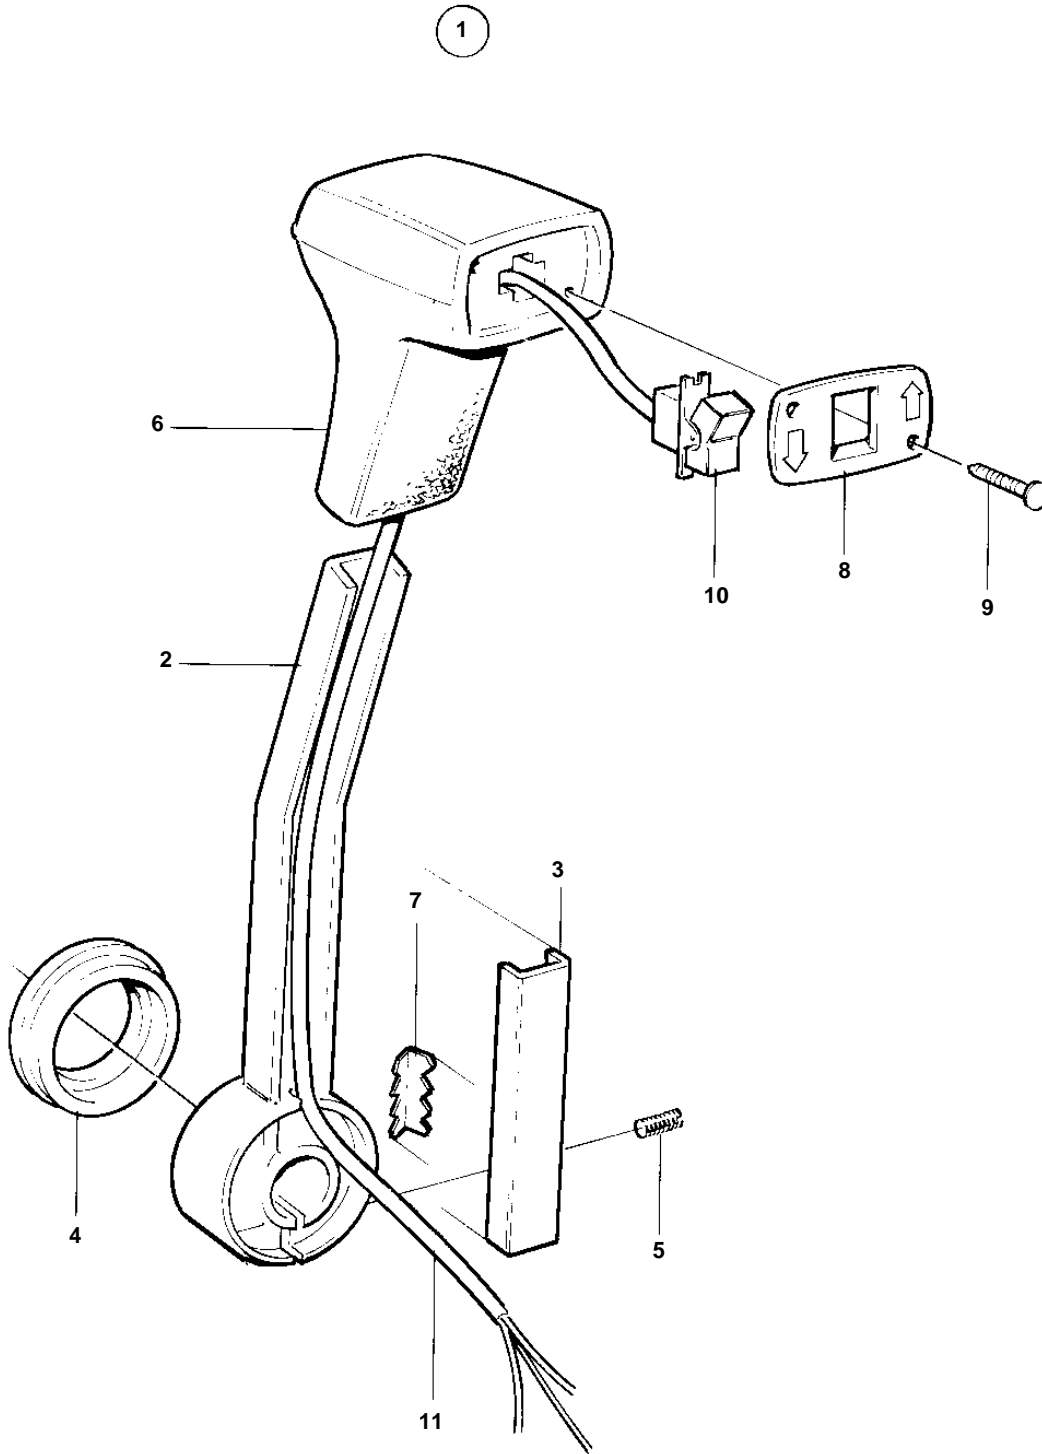

COMMON

8848

COMMON

REF	PART NO.	QTY	DESCRIPTION
1	1140041	1	Lever
3	852991	1	· Rail
4	852995	1	· Ring
5	963678	1	· Screw
6		1	· Handle
7	853000	1	· Striker plate
8	852993	1	· Connector cap
9	853003	2	· Nail
10	853311	1	· Switch
11		1	· Cables and terminals