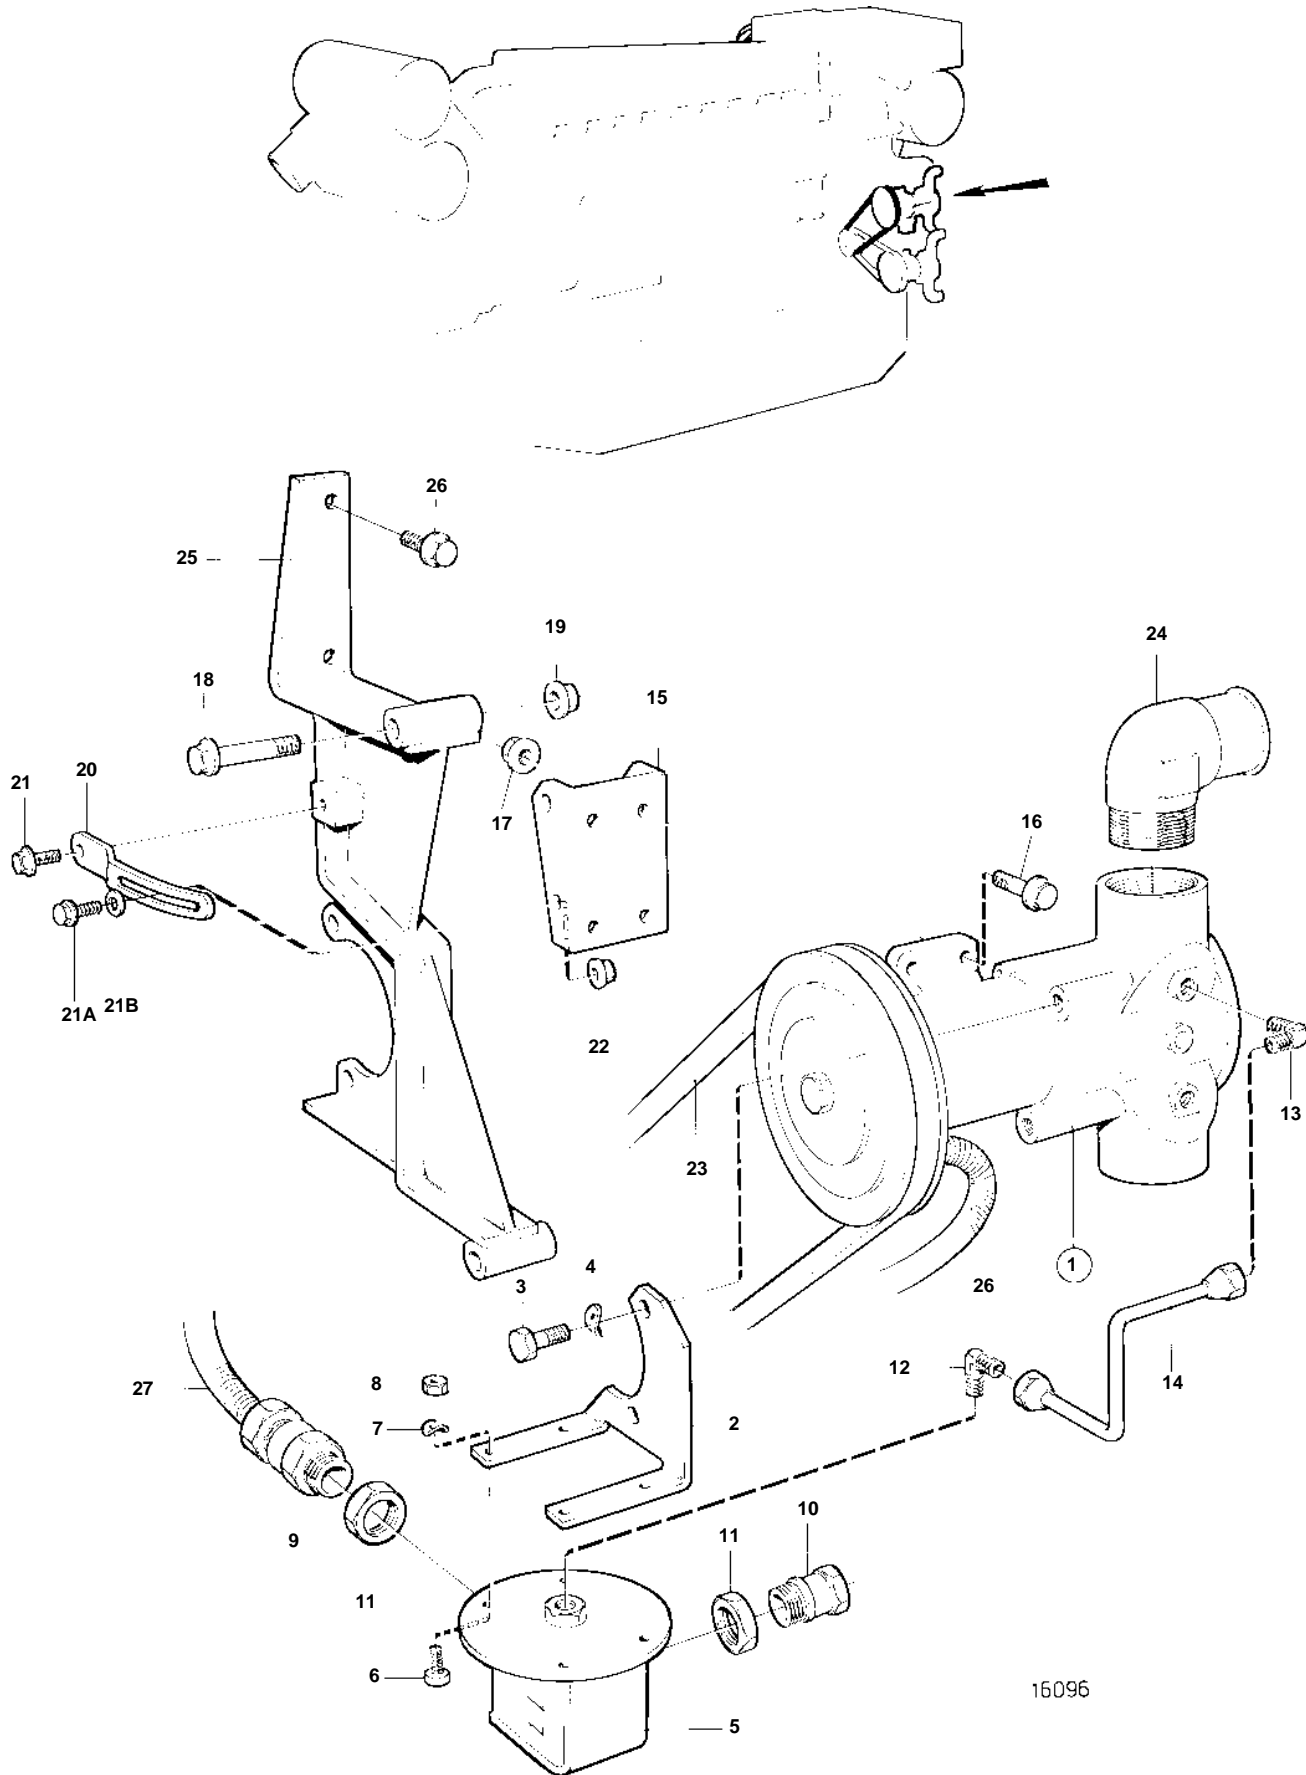

TAMD165C-A, TAMD165A-A, TAMD165P-A

TAMD165C-A, TAMD165A-A, TAMD165P-A

REF	PART NO.	QTY	DESCRIPTION	SEE SEC.	NOTES
1	846105	1	Water pump		
				1014	
2	846218	1	Bracket		
3	955525	2	Screw		
4	941907	2	Spring washer		
5	1144047	1	Switch		
6		4	Screw		
7	941904	4	Spring washer		
8	940119	4	Nut		
9	881192	1	Cable union		
10	822327	1	Cable union		
11	880243	2	Nut		
12	944155	1	Nipple		
13	954343	1	Elbow nipple		
14	846253	1	Tube		
15	847950	1	Bracket		
16	946472	4	Screw		
17	971095	4	Nut		
18	965190	1	Screw		
19	971095	1	Nut		
20	840247	1	Tensioner		
21	946173	1	Flange screw		L=20mm
21A	945444	1	Flange screw		L=25mm
21B	976944	1	Washer		(966674)
22	945408	1	Flange nut		(968862)
23	846361	1	V-belt		
24	813644	2	Hose attachment		
25	849367	1	Bracket	5410	
26	948217	2	Flange screw		
27		X	Electrical materials	1963	