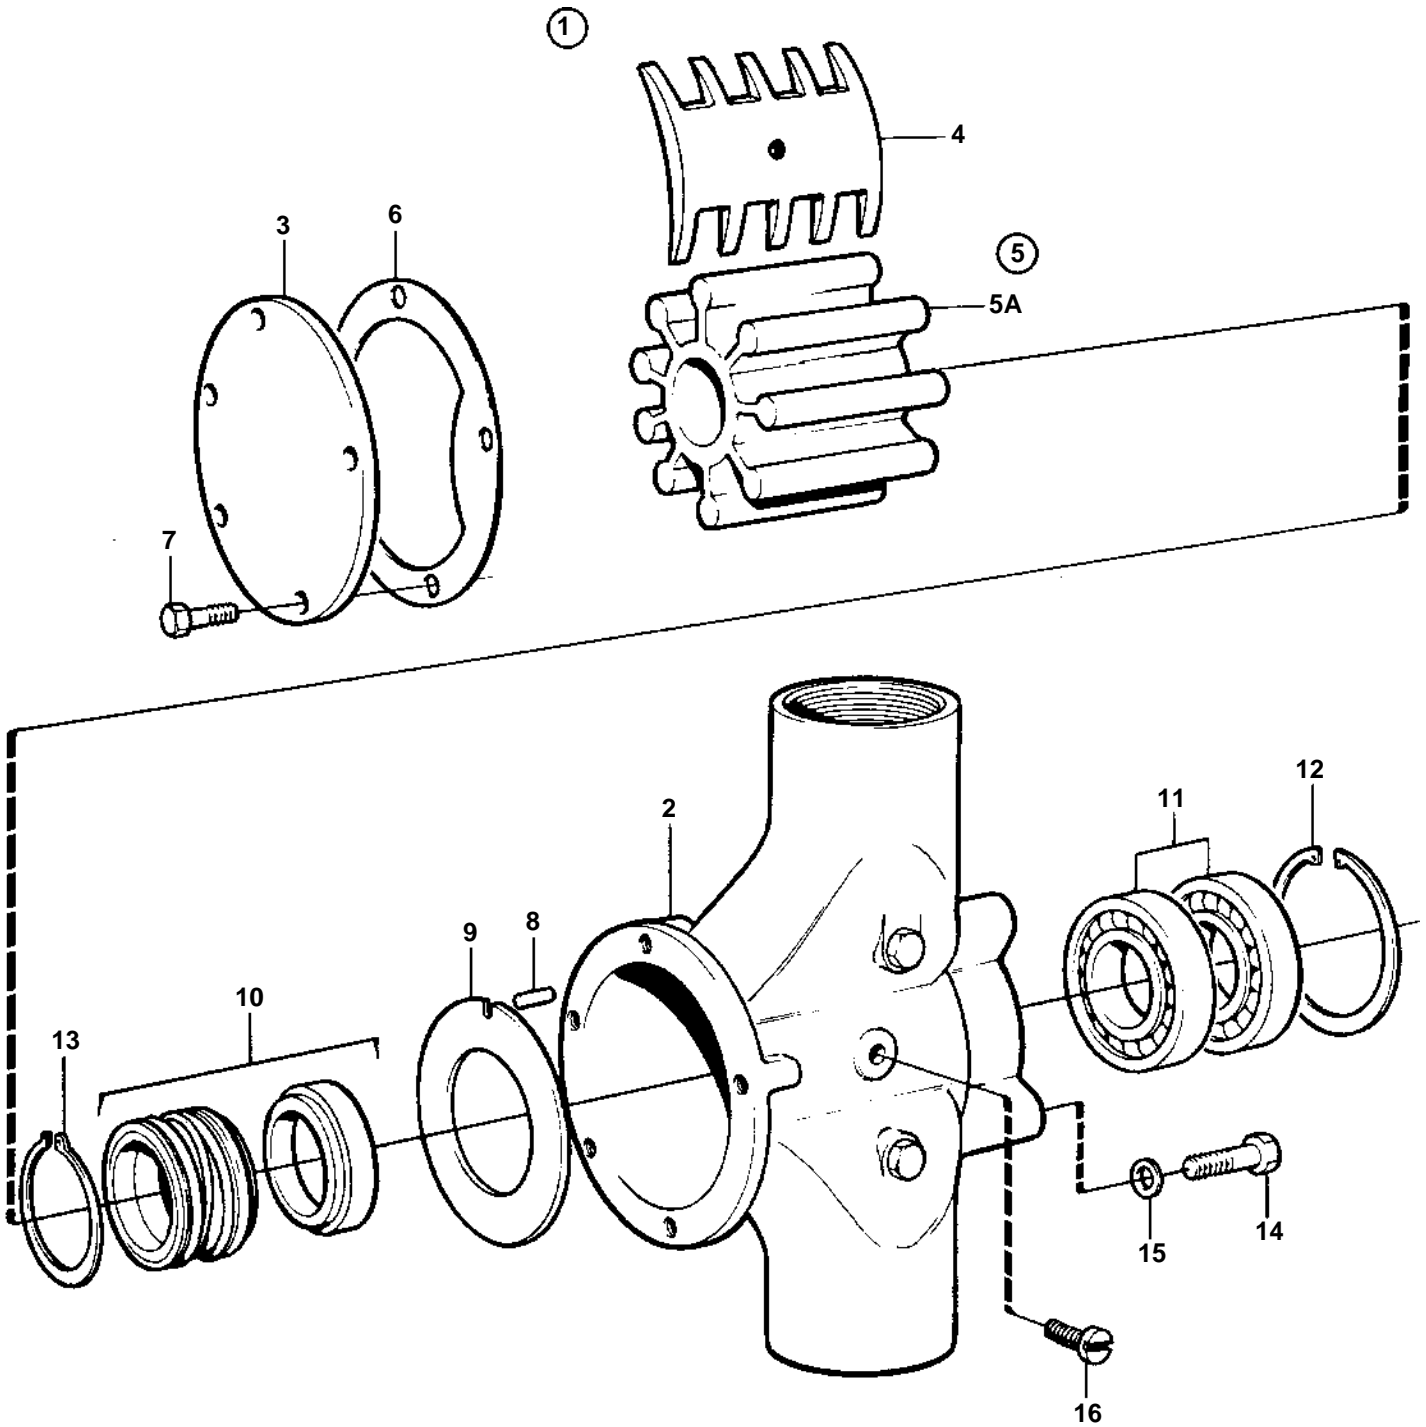

TAMD165C-A, TAMD165A-A, TAMD165P-A

15308

TAMD165C-A, TAMD165A-A, TAMD165P-A

REF	PART NO.	QTY	DESCRIPTION	NOTES
1	846105	1	Water pump	2"
2		1	· Pump housing	
3	825727	1	· Pump cover	
4	849322	1	· Cam	
5	875697	1	· Impeller kit	
5A	844683	1	· · Impeller	
6	3829314	1	· · Gasket	
7	959931	5	· Screw	
8	826229	1	· Lock pin	
9	826230	1	· Washer	
10	822767	1	· Seal	
11	1526189	2	· Ball bearing	
12	914533	1	· Snap ring	
13	943468	2	· Lock ring	
14	940135	4	· Screw	
15	941907	4	· Spring washer	
16	825730	1	· Screw	