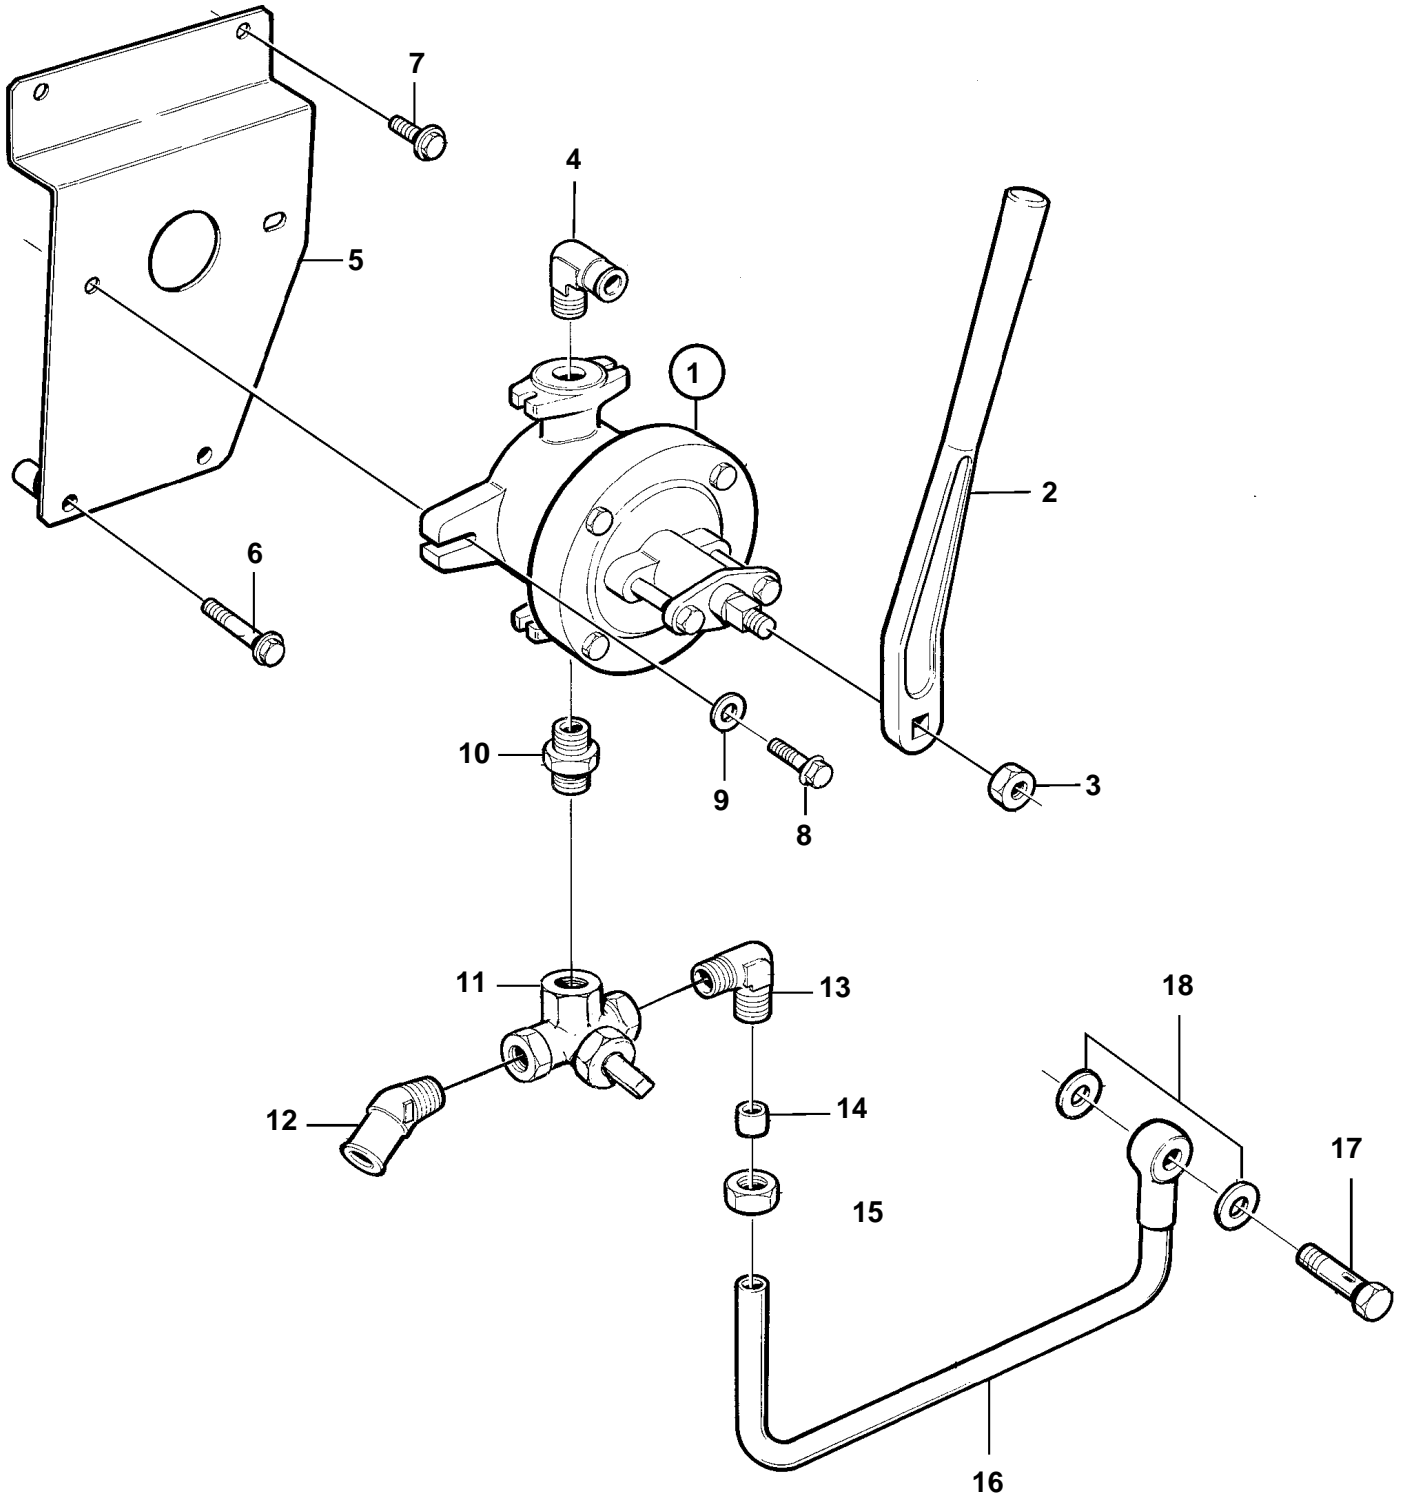

TAMD165C-A, TAMD165A-A

TAMD165C-A, TAMD165A-A

REF	PART NO.	QTY	DESCRIPTION
1	805999	1	Oil bilge pump
2	821713	1	· Handle
3	955783	1	· Nut
4	467716	1	Elbow nipple
5	849156	1	Bracket
6	965181	2	Screw
7	946440	1	Flange screw
8	946472	2	Screw
9	940097	2	Washer
10	16452	1	Nipple
11	866572	1	Tap
12	942590	1	Elbow union
13	941758	1	Elbow union
14	941753	1	Ferrule
15	941752	1	Nut
16	863870	1	Tube
17	26013	1	Hollow screw
18	11998	2	Gasket