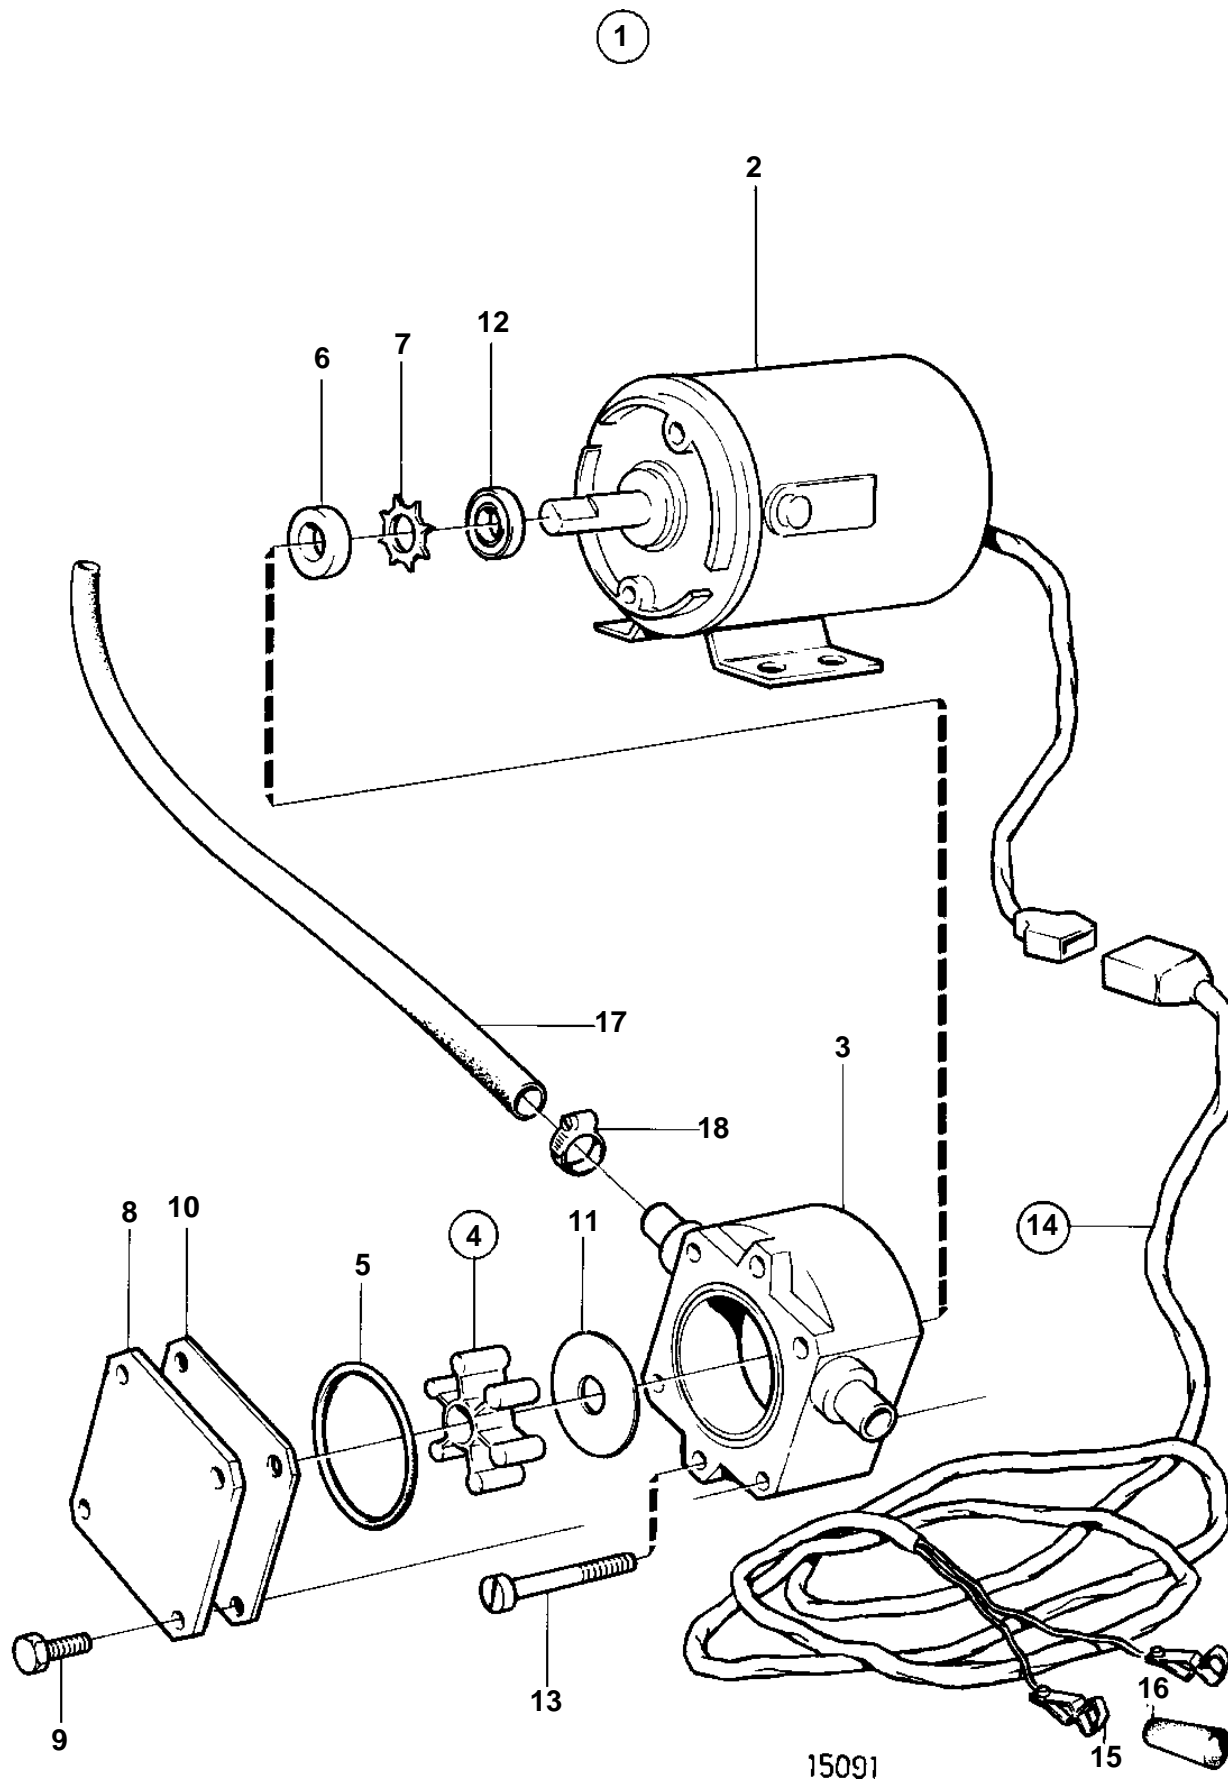

TAMD165C-A, TAMD165A-A, TAMD165P-A

TAMD165C-A, TAMD165A-A, TAMD165P-A

REF	PART NO.	QTY	DESCRIPTION	NOTES
1	843410	1	Oil bilge pump	24V
2	842222	1	· Electrical motor	
3	844015	1	· · Housing	
4	844022	1	· · Impeller kit	
5		1	· · · O-ring	
6		1	· · · Sealing ring	
7		1	· · · Lock ring	
8	844018	1	· · Cover	
9	844021	4	· · Screw	
10	844017	1	· · Wear washer	
11	844016	1	· · Wear washer	
12	844019	1	· · Oil deflector ring	
13	847464	2	· · Screw	
14	843113	1	· Cable trunk	
15	844280	2	· · Cable terminal	
16		1	· · Isolator	BLACK
		1	· · Isolator	RED
17	943707	X	· Rubber hose	
18	943471	3	· Hose clamp	