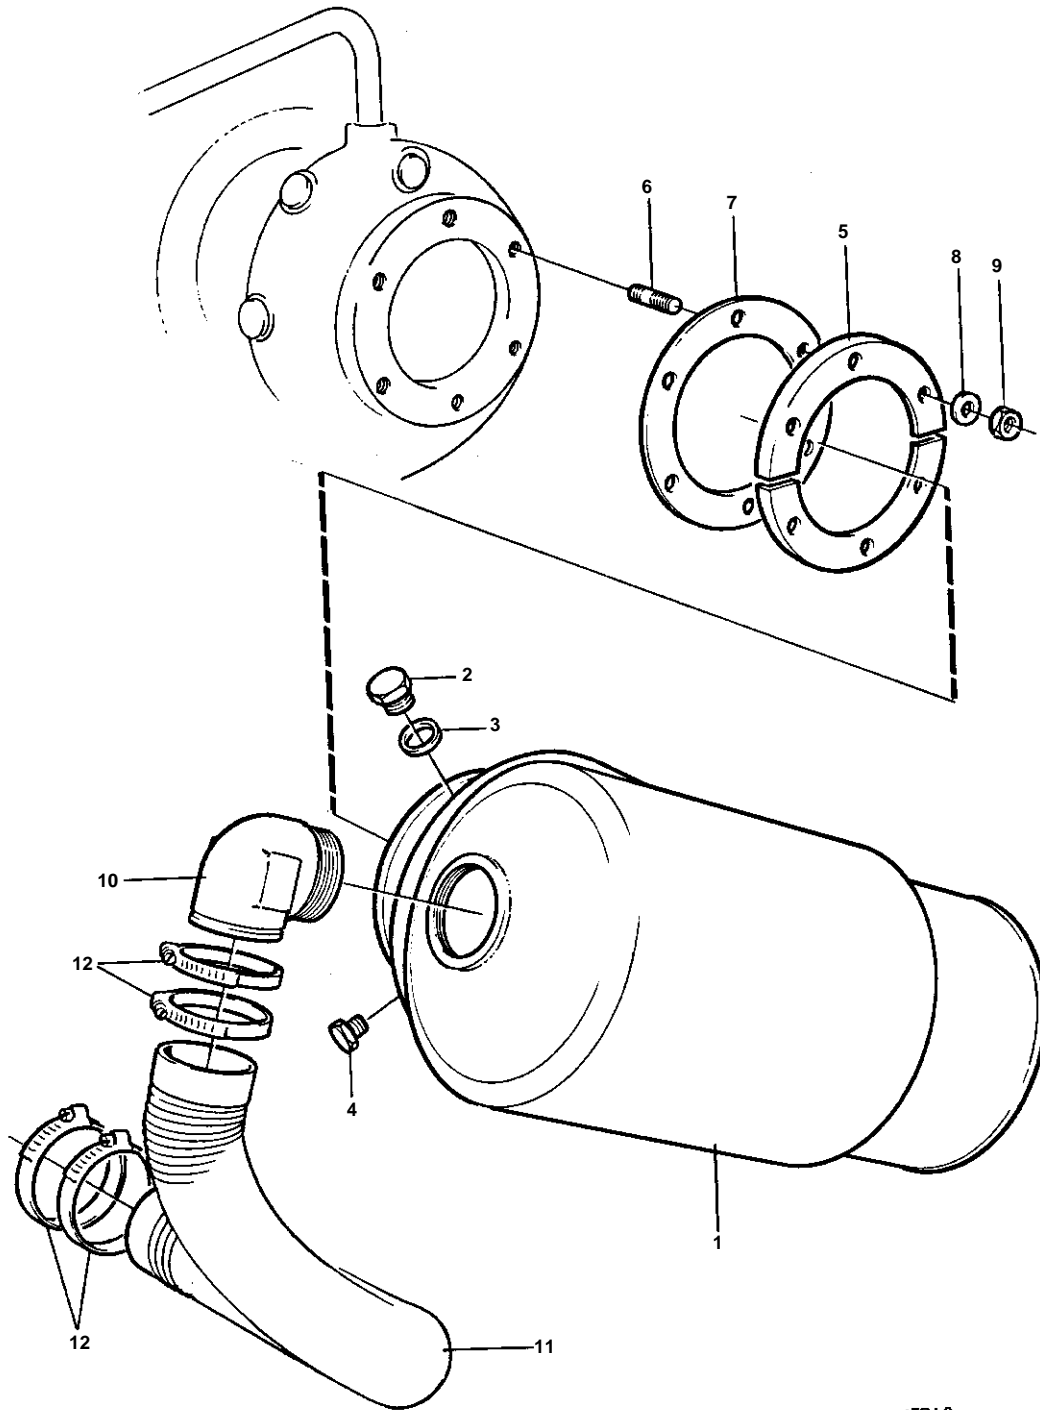

TAMD165C-A, TAMD165A-A, TAMD165P-A

15749

TAMD165C-A, TAMD165A-A, TAMD165P-A

REF	PART NO.	QTY	DESCRIPTION	NOTES
1	863349	1	Exhaust riser	
2	914392	1	Plug	
3	947626	1	Gasket	
4	479979	1	Plug	(191026)
5	863442	2	Flange	
6	479972	6	Stud	(924079)
7	863353	1	Gasket	
8	941908	6	Spring washer	
9	943927	6	Nut	
10	813644	1	Hose attachment	
11	343849	1	Radiator hose	
12	961672	4	Clamp	