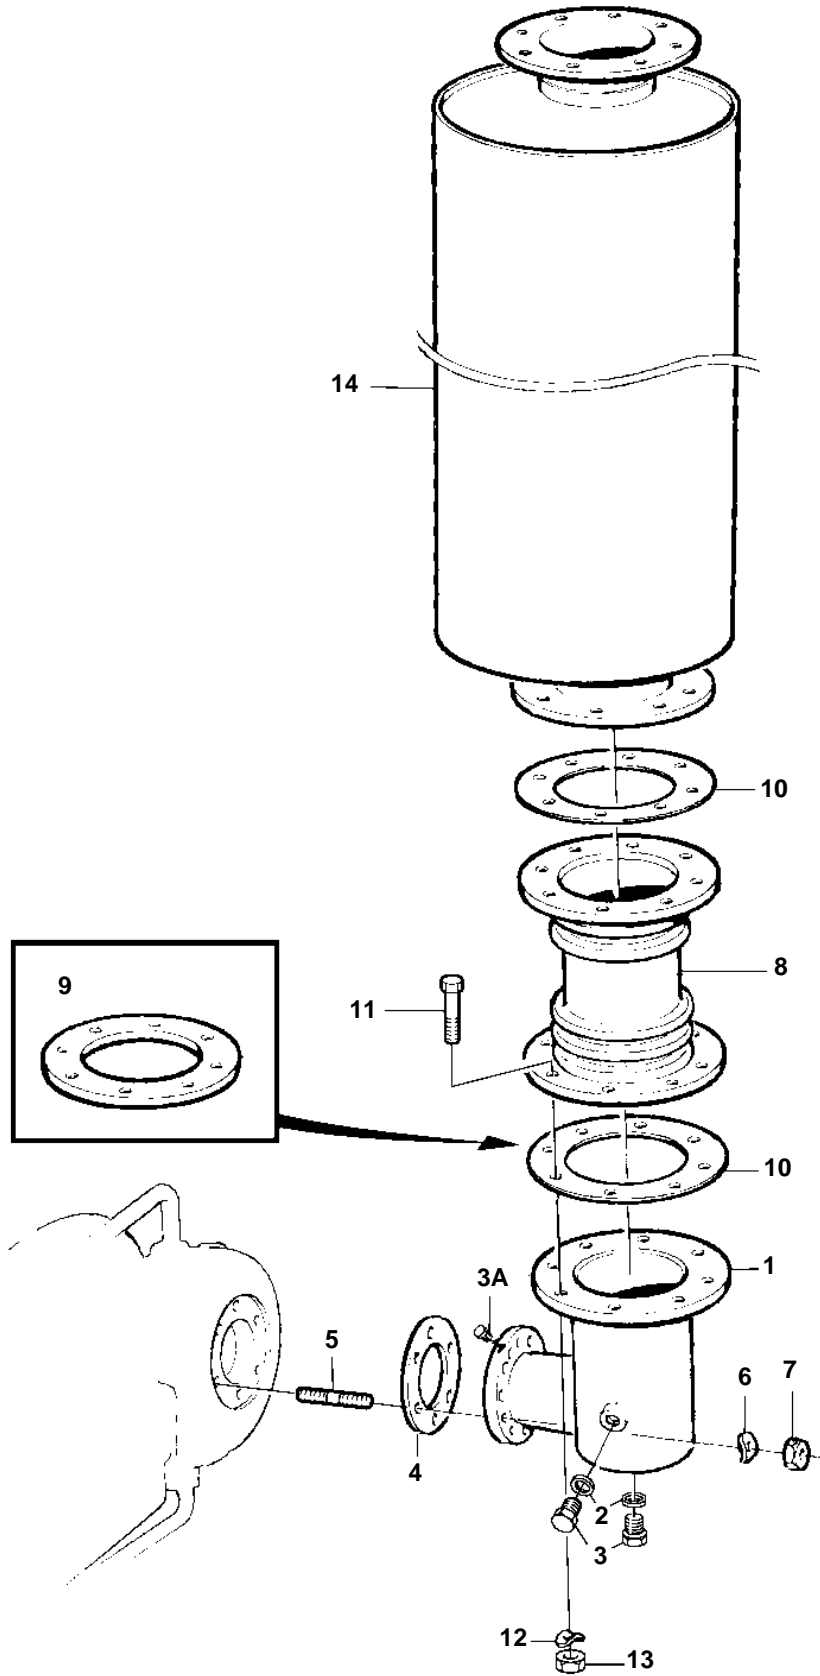

TAMD165C-A, TAMD165A-A, TAMD165P-A

TAMD165C-A, TAMD165A-A, TAMD165P-A

REF	PART NO.	QTY	DESCRIPTION	NOTES
1	849134	1	Exhaust riser	
2	947626	2	Gasket	
3	914392	2	Plug	
3A	479979	1	Plug	(191026)
4	863353	1	Gasket	
5	479972	6	Stud	
6	941908	6	Spring washer	
7	943927	6	Nut	
8	865300	1	Compensator	
9	849981	X	· Weld flange	
10	862950	X	· Gasket	
11	955366	16	· Screw	
12	941912	16	· Spring washer	
13	955785	16	· Nut	
14	849832	1	Muffler	