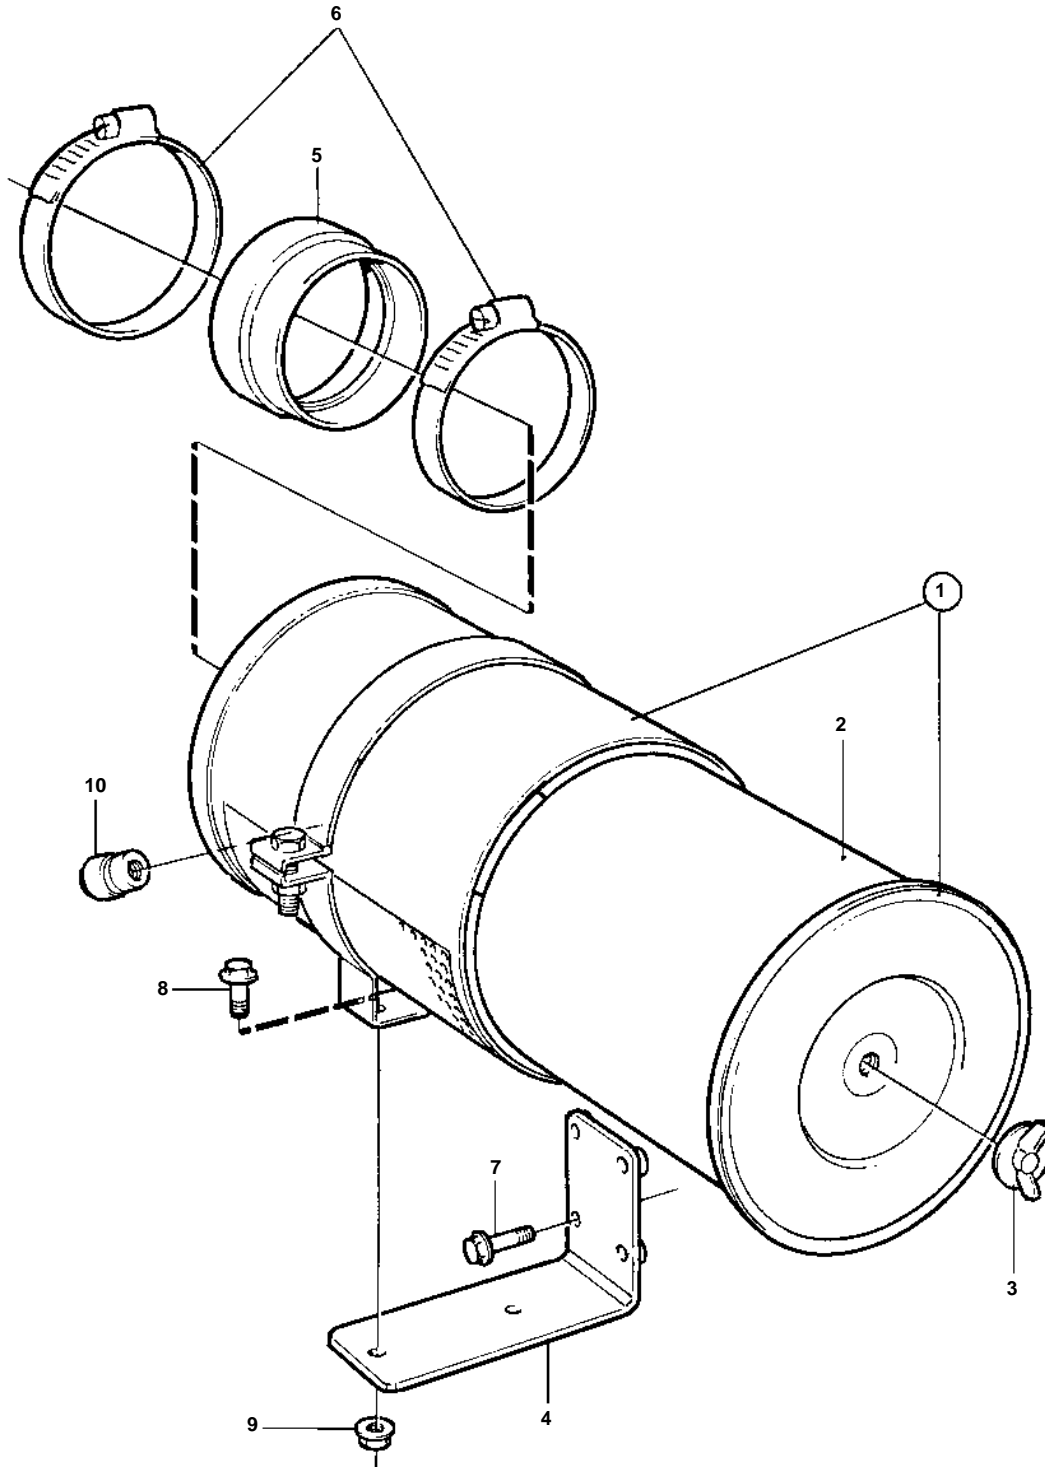

TAMD165A-A, TAMD165P-A

15728

TAMD165A-A, TAMD165P-A

REF	PART NO.	QTY	DESCRIPTION	NOTES
1	866517	1	Air cleaner	
2	866658	1	· Air filter insert	
3	8228567	1	· Wing nut, incl gasket	
4	866616	1	Bracket	
5	866617	1	Rubber collar	
6	961907	2	Hose clamp	
7	946470	4	Flange screw	
8	946173	2	Flange screw	
9	948645	2	Lock nut	
10	3828765	1	Pressure drop indica	(842037)