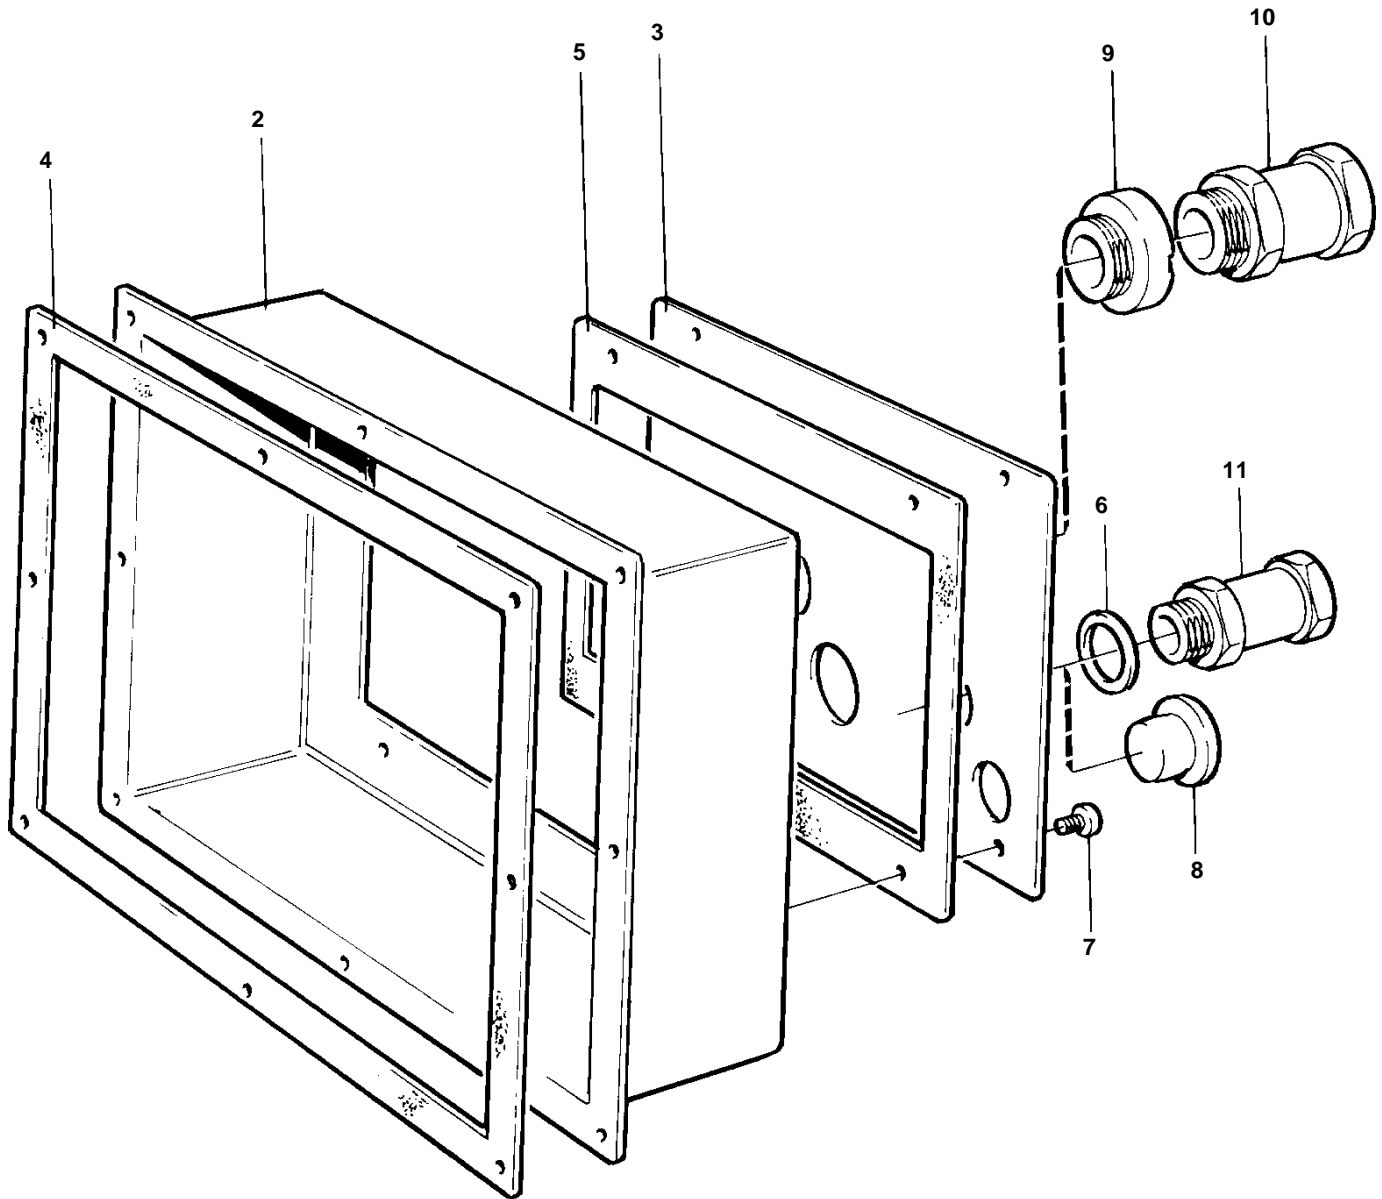

TAMD165C-A, TAMD165A-A

1

9334

TAMD165C-A, TAMD165A-A

REF	PART NO.	QTY	DESCRIPTION	NOTES
1	862822	1	Box	
2	862065	1	· Box	
3	862240	1	· Cover	
4	862152	1	· Gasket	
5	862241	1	· Gasket	
6	863654	5	· Gasket	
7	956092	4	· Screw	
8	843903	3	· Plug	
9	862882	1	· Enlarging coupling	
10	881193	1	· Cable union	16,5-19,5mm
11	822327	2	· Cable union	8,5-11,5mm
	881192	3	· Cable union	12,5-15,0mm