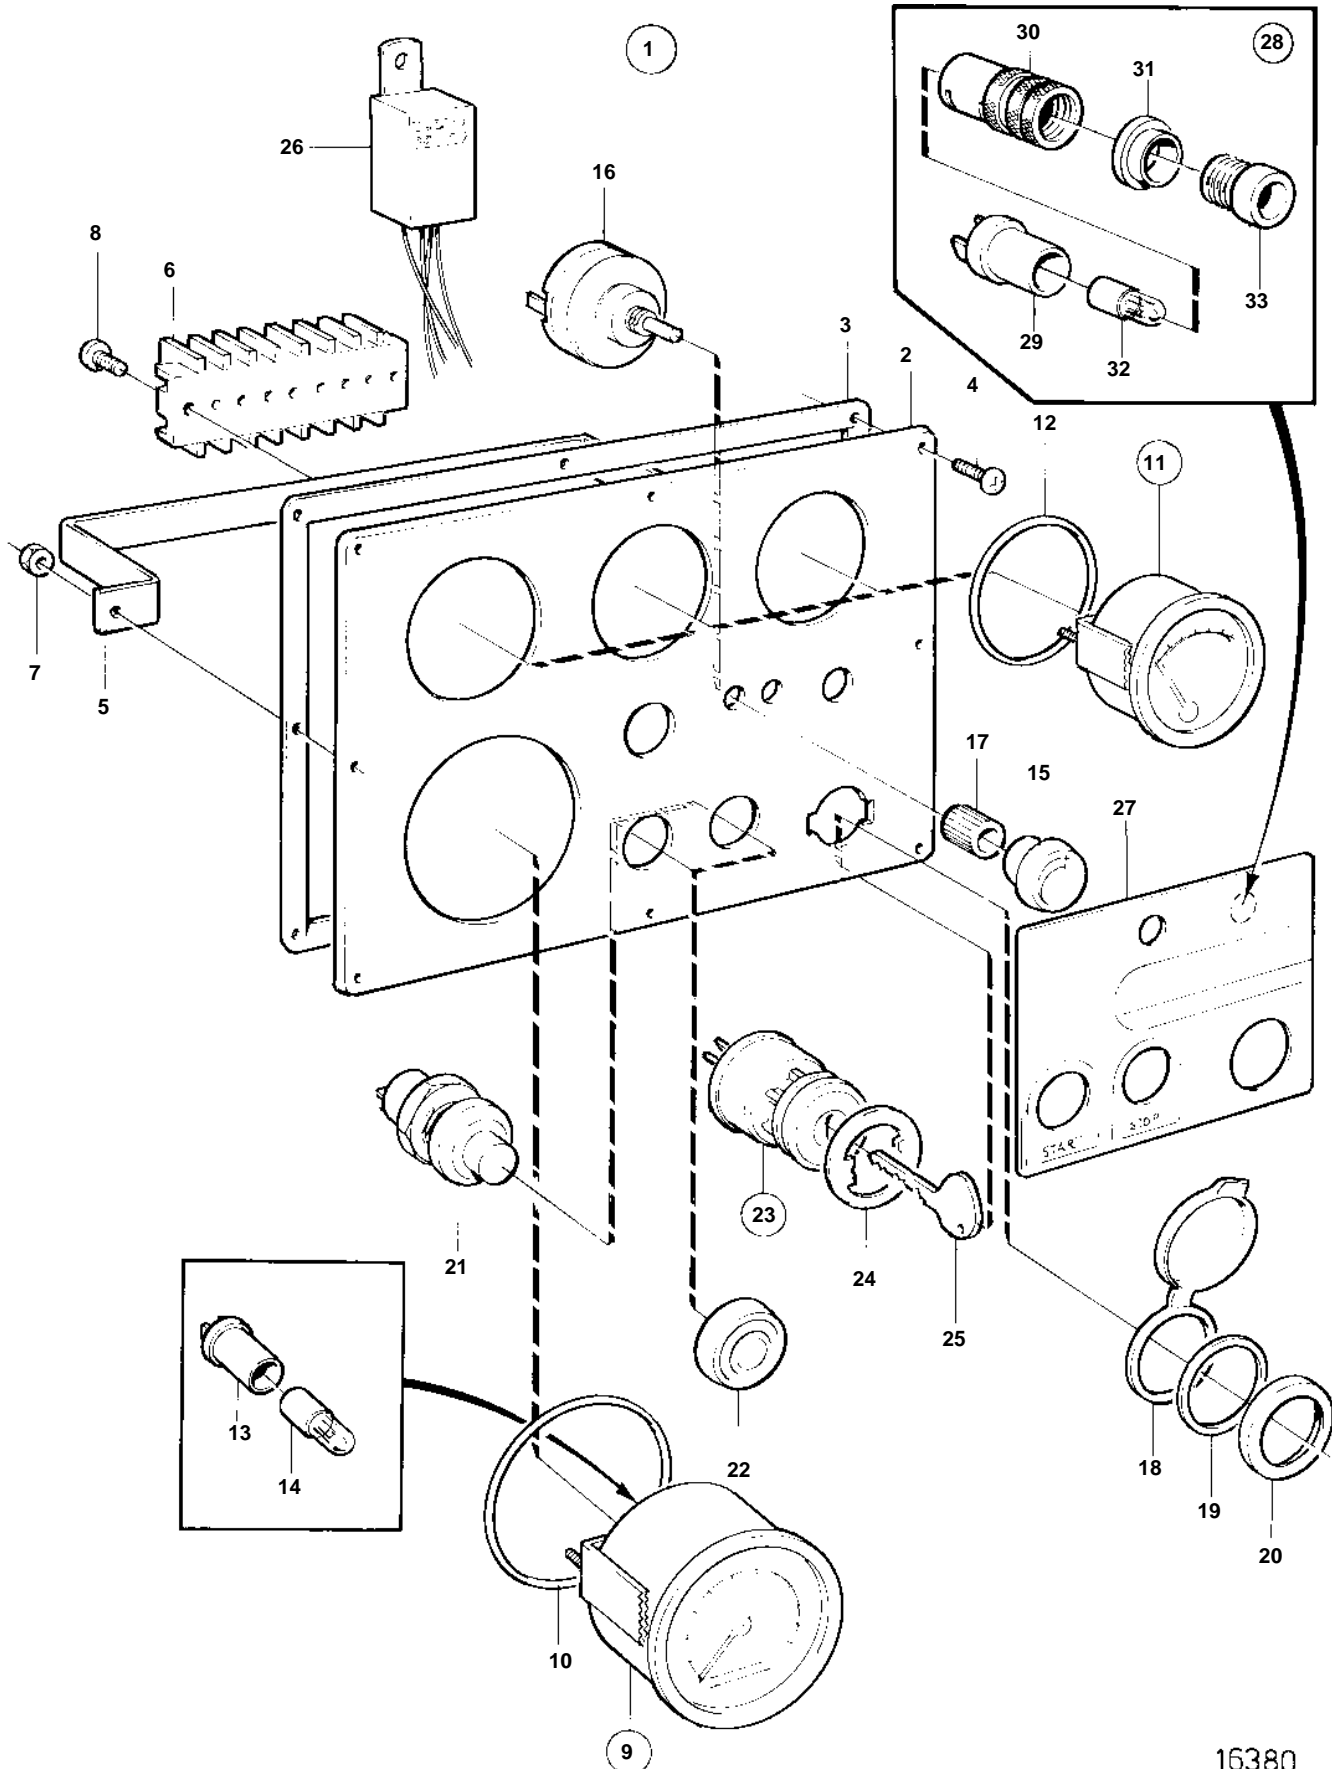

TAMD165A-A

## TAMD165A-A

REF	PART NO.	QTY	DESCRIPTION	SEE SEC.	NOTES
1	873679	1	Instrument panel	5384	REPL BY 873809
2	862063	1	· Instrument plate		
3	862152	1	· Gasket		
4	862217	8	· Screw		
5	862198	1	· Brace		
6	862181	2	· Terminal block		
7	955779	2	· Nut		
8		4	· Screw		M4x14
9	854916	1	· Tachometer, incl hour-meter		
10			· O-ring		
11	862076	1	· Temperature gauge, coolant water		
	862079	1	· Temperature gauge, oil temperature engine		
	862082	1	· Pressure gauge, oil pressure-engine		
12		3	· · O-ring		
13	808175	4	· Bulb socket		
14	828818	4	· Bulb		
15	862180	1	· Knob		
16	1578846	1	· Rheostat		
17	843002	1	· Nut		
18	862151	1	· Protecting cover		
19		1	· Washer		
20	862466	1	· Round nut		
21	843684	2	· Button		
22	837533	2	· Rubber cap		
23	837437	1	· Starter switch		
24		1	· · Washer		
25	240321	2	· · Key, type S	SO	State key code when ordering.
	241383	2	· · Key, type E	SO	State key code when ordering.
26	864150	1	· Transformer		
27		1	· Decal		
28	862819	1	Indicating lamp		
29	808175	1	· Bulb socket		
30	819350	1	· Sleeve		
31		1	· Intermediate ring		
32	828818	1	· Bulb		
33		1	· Lens		BLUE