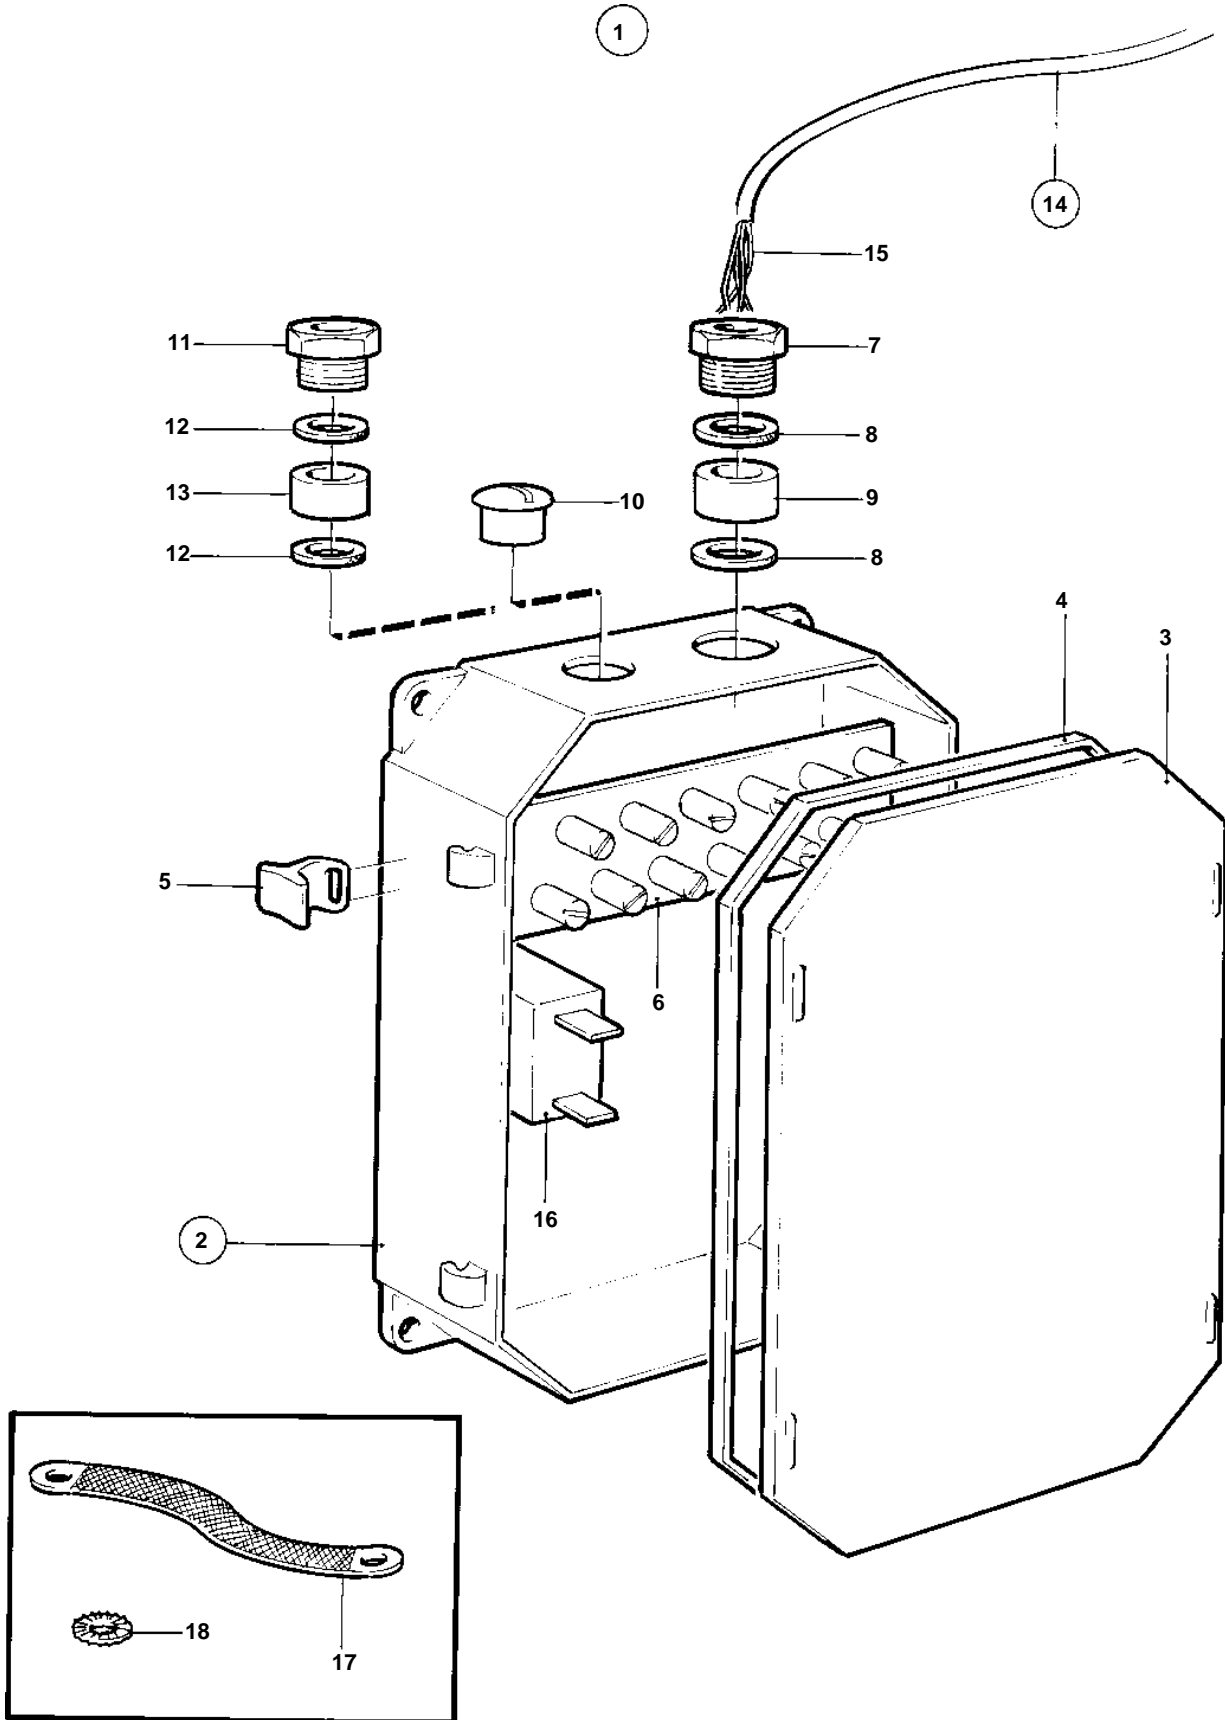

TAMD165C-A, TAMD165A-A, TAMD165P-A

G751

TAMD165C-A, TAMD165A-A, TAMD165P-A

REF	PART NO.	QTY	DESCRIPTION	SEE SEC.	NOTES
1		1	Electrical distribut		Single pole.
2		1	· Clutch housing		
3	847077	1	· · Cover		
4		1	· · Gasket		
5		4	· · Latch		
6		2	· · Current bar		
7		1	· · Grommet		
8		2	· · Rubber gasket		
9		1	· · Washer		
10		3	· · Plug		
11		3	· Grommet		
12		6	· Washer		
13	1585449	3	· Gasket		
14			· Cable trunk		
15		X	· · Cables and terminals	1963	
16	837723	1	· Resistor		
17	11411	1	· Ground cable		
18	940109	2	· Lock washer		