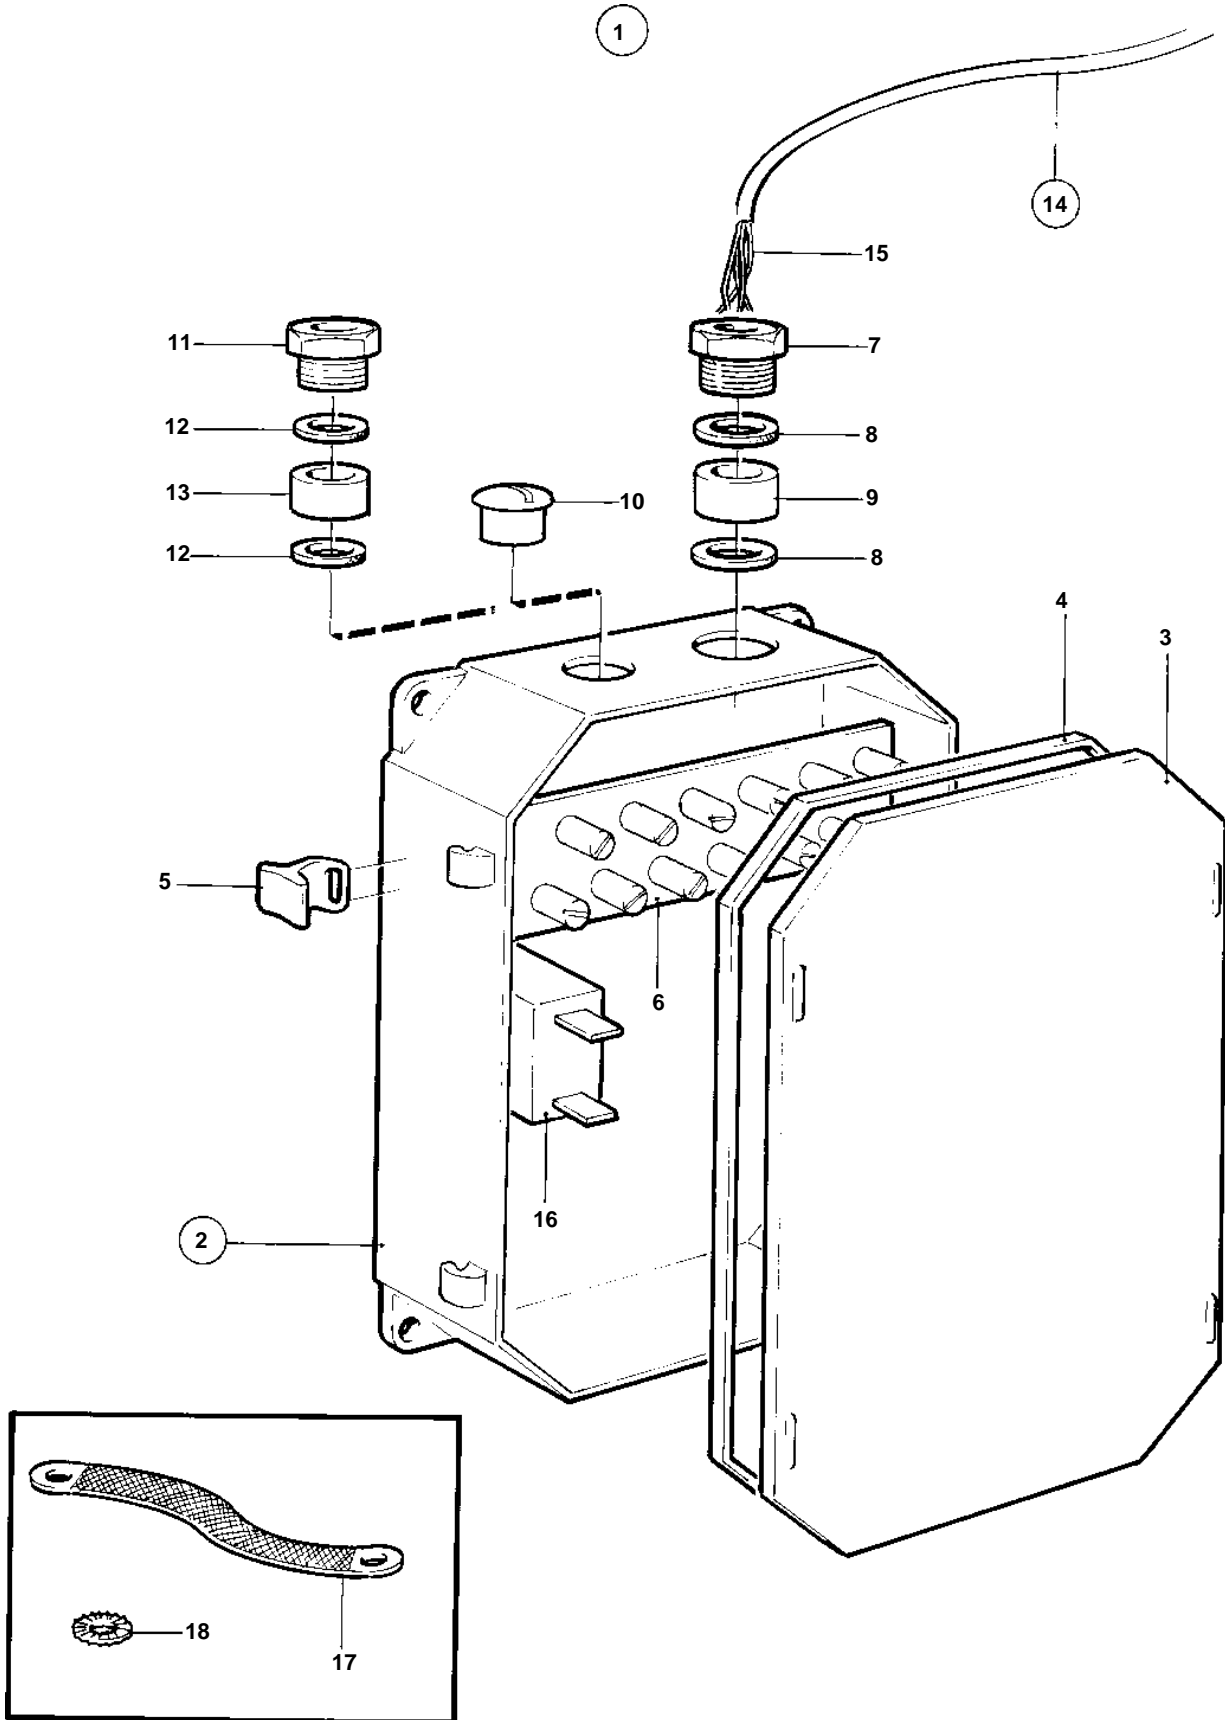

TAMD165C-A, TAMD165A-A, TAMD165P-A

TAMD165C-A, TAMD165A-A, TAMD165P-A

REF	PART NO.	QTY	DESCRIPTION	SEE SEC.	NOTES
1	838419	1	Electrical distribut		For instument panel not made by Volvo Penta.
2		1	· Clutch housing		
3	847077	1	· · Cover		
4		1	· · Gasket		
5		4	· · Latch		
6		2	· · Current bar		
7		1	· · Grommet		
8		2	· · Rubber gasket		
9		1	· · Washer		
10		3	· · Plug		
11		3	· Grommet		
12		6	· Washer		
13	1585449	3	· Gasket		
14			· Cable trunk		
15		X	· · Cables and terminals	1963	