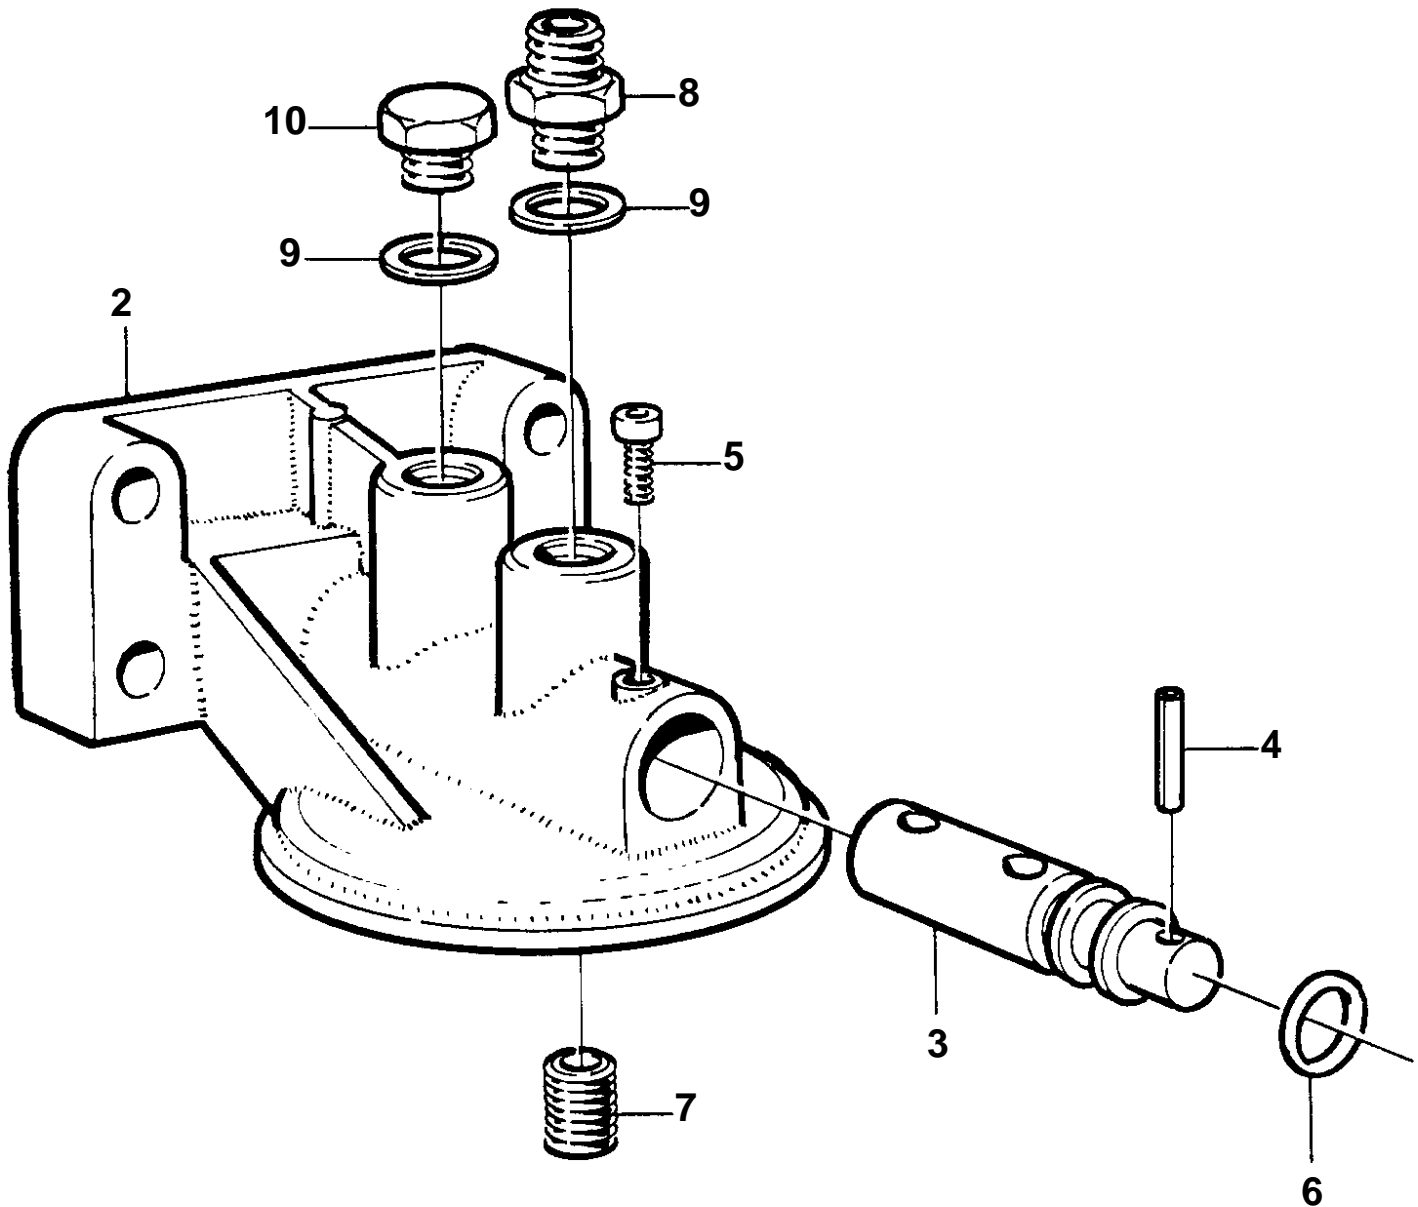

TAMD165C-A, TAMD165A-A, TAMD165P-A

1

8926

TAMD165C-A, TAMD165A-A, TAMD165P-A

REF	PART NO.	QTY	DESCRIPTION
1	1661685	1	Bracket
2		1	· Housing
3	1661686	1	· Spindle
4	951968	1	· Spring pin
5	961236	1	· Screw
6	968725	1	· O-ring
7	1676554	1	· Nipple
8	941754	1	· Nipple
9	957178	2	· Gasket
10	960630	1	· Plug