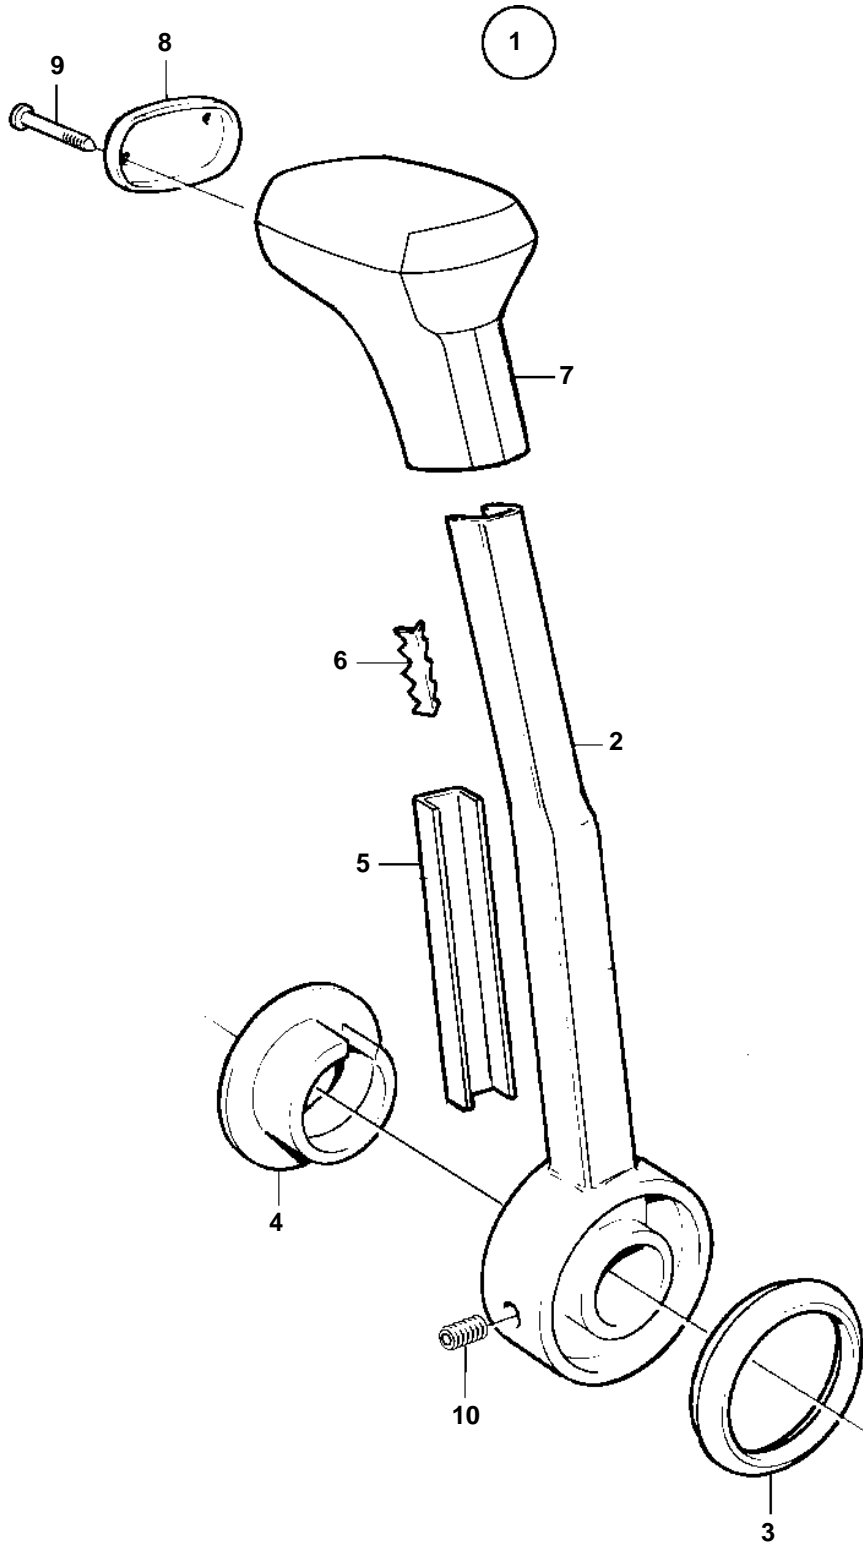

TAMD165C-A, TAMD165A-A, TAMD165P-A

TAMD165C-A, TAMD165A-A, TAMD165P-A

| REF | PART NO. | QTY | DESCRIPTION |
|-----|----------|-----|-----------------|
| 1 | 852347 | 1 | Lever |
| 2 | 828911 | 1 | · Lever |
| 3 | 852995 | 1 | · Ring |
| 4 | 853004 | 1 | · Push button |
| 5 | 852991 | 1 | · Rail |
| 6 | 853000 | 1 | · Striker plate |
| 7 | 852989 | 1 | · Handle |
| 8 | 852992 | 1 | · Cover |
| 9 | 853003 | 2 | · Nail |
| 10 | 963678 | 1 | · Screw |