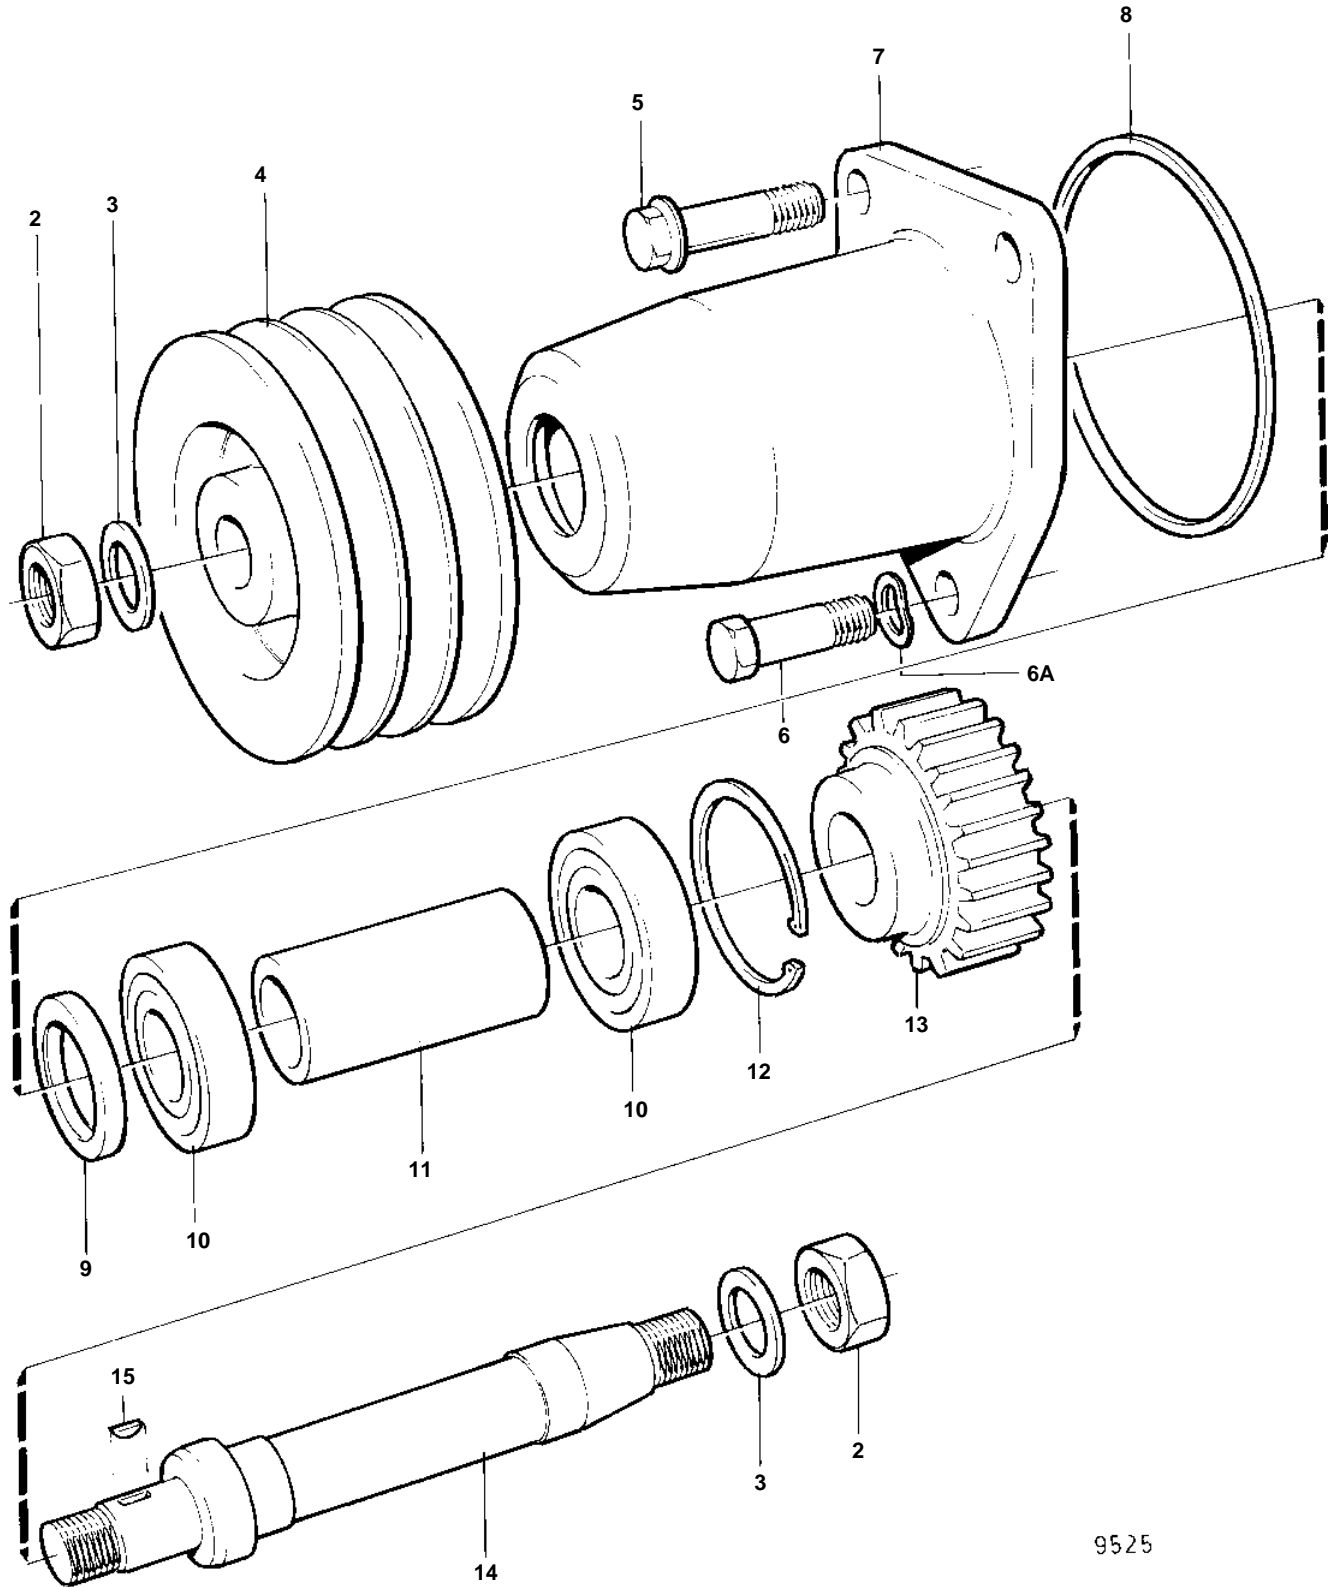

TAMD165C-A

1

9525

TAMD165C-A

REF	PART NO.	QTY	DESCRIPTION	NOTES
1		1	Power take-off	
2	963762	2	· Nut	
3	955903	2	· Washer	
4	821064	1	· Pulley, cast iron	ALT
	863652	1	· V-belt pulley, aluminum	ALT
5	966369	2	· Flange screw	L=120mm
6	970995	1	· Screw	L=65mm
6A	941911	1	· Spring washer	
7	862188	1	· Bearing housing	
8	975610	1	· O-ring	
9	958858	1	· Sealing ring	
10	11013	2	· Ball bearing	
11	862192	1	· Spacer sleeve	
12	914533	1	· Snap ring	
13	848810	1	· Gear	
14	3830551	1	· Shaft	
15	942406	1	· Key	