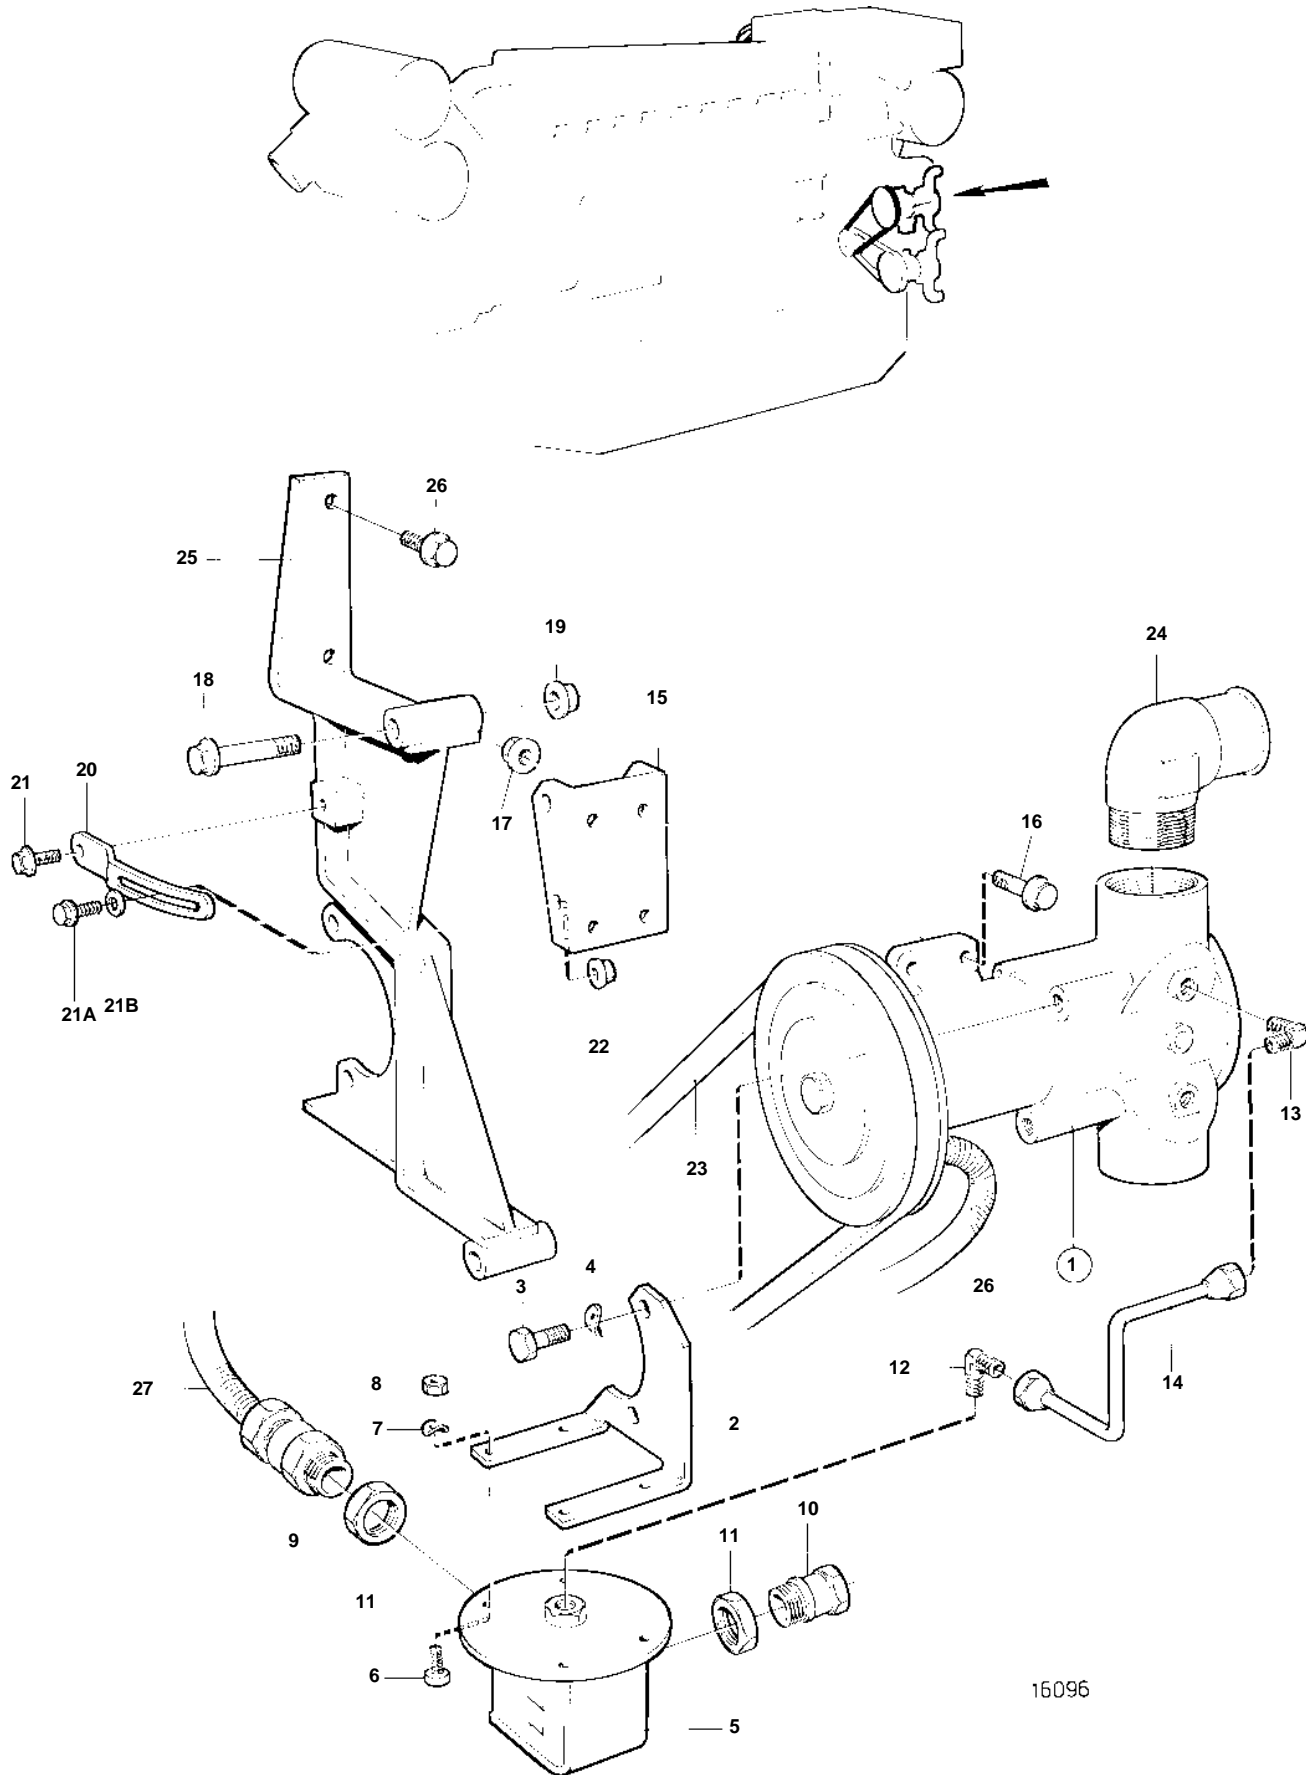

TAMD162C-C, TAMD163A-A, TAMD163P-A

15096

TAMD162C-C, TAMD163A-A, TAMD163P-A

REF	PART NO.	QTY	DESCRIPTION	SEE SEC.	NOTES
1	846105	1	Water pump	1014	
2	846218	1	Bracket		
3	955525	2	Screw		
4	941907	2	Spring washer		
5	1144047	1	Switch		
6		4	Screw		
7	941904	4	Spring washer		
8	940119	4	Nut		
9	881192	1	Cable union		
10	822327	1	Cable union		
11	880243	2	Nut		
12	944155	1	Nipple		
13	954343	1	Elbow nipple		
14	846253	1	Tube		
15	847950	1	Bracket		
16	946472	4	Screw		
17	971095	4	Nut		
18	965190	1	Screw		
19	971095	1	Nut		
20	840247	1	Tensioner		
21	946173	1	Flange screw		L=20mm
21A	945444	1	Flange screw		L=25mm
21B	976944	1	Washer		(966674)
22	945408	1	Flange nut		(968862)
23	846361	1	V-belt		
24	813644	2	Hose attachment		
25	849367	1	Bracket	1199	
26	948217	2	Flange screw		
27		X	Electrical materials	1963	