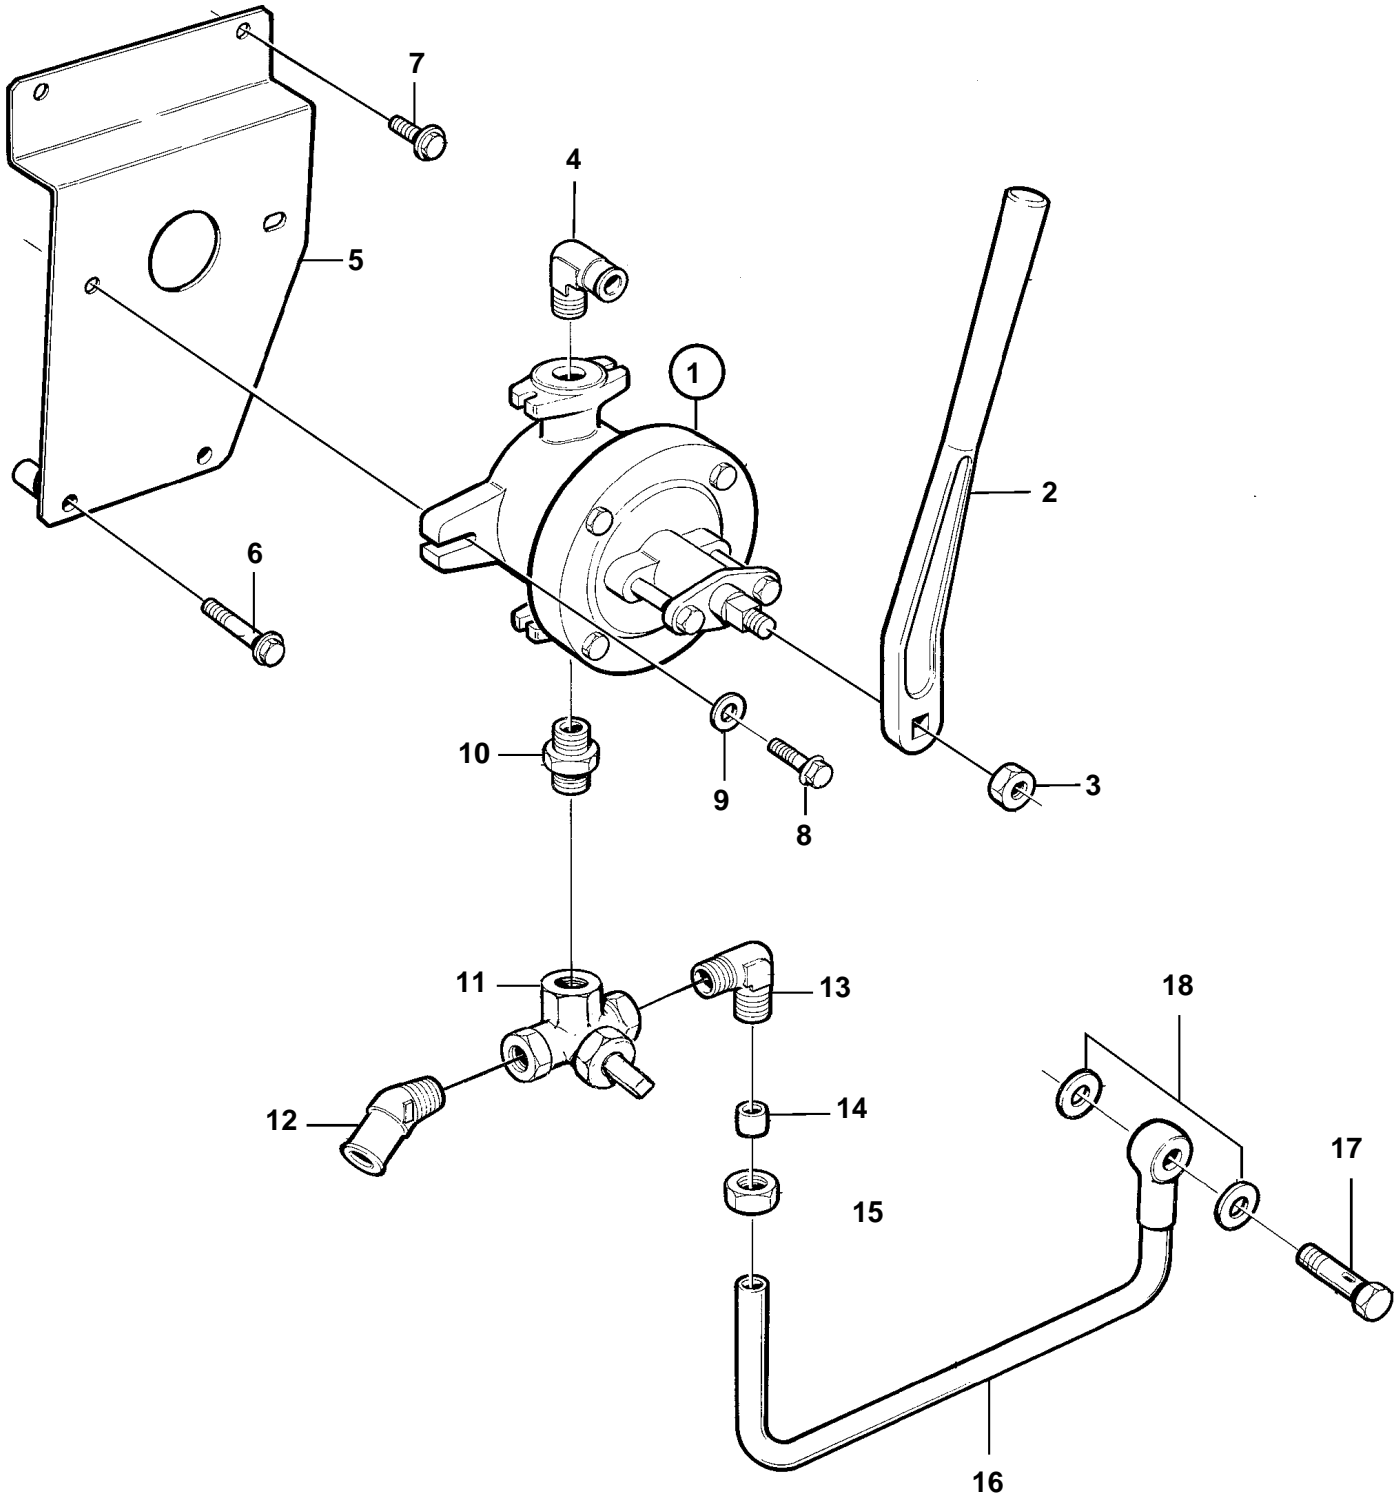

TAMD162C-C, TAMD163A-A

TAMD162C-C, TAMD163A-A

REF	PART NO.	QTY	DESCRIPTION
1	805999	1	Oil bilge pump
2	821713	1	· Handle
3	955783	1	· Nut
4	467716	1	Elbow nipple
5	849156	1	Bracket
6	965181	2	Screw
7	946440	1	Flange screw
8	946472	2	Screw
9	940097	2	Washer
10	16452	1	Nipple
11	866572	1	Tap
12	942590	1	Elbow union
13	941758	1	Elbow union
14	941753	1	Ferrule
15	941752	1	Nut
16	863870	1	Tube
17	26013	1	Hollow screw
18	11998	2	Gasket