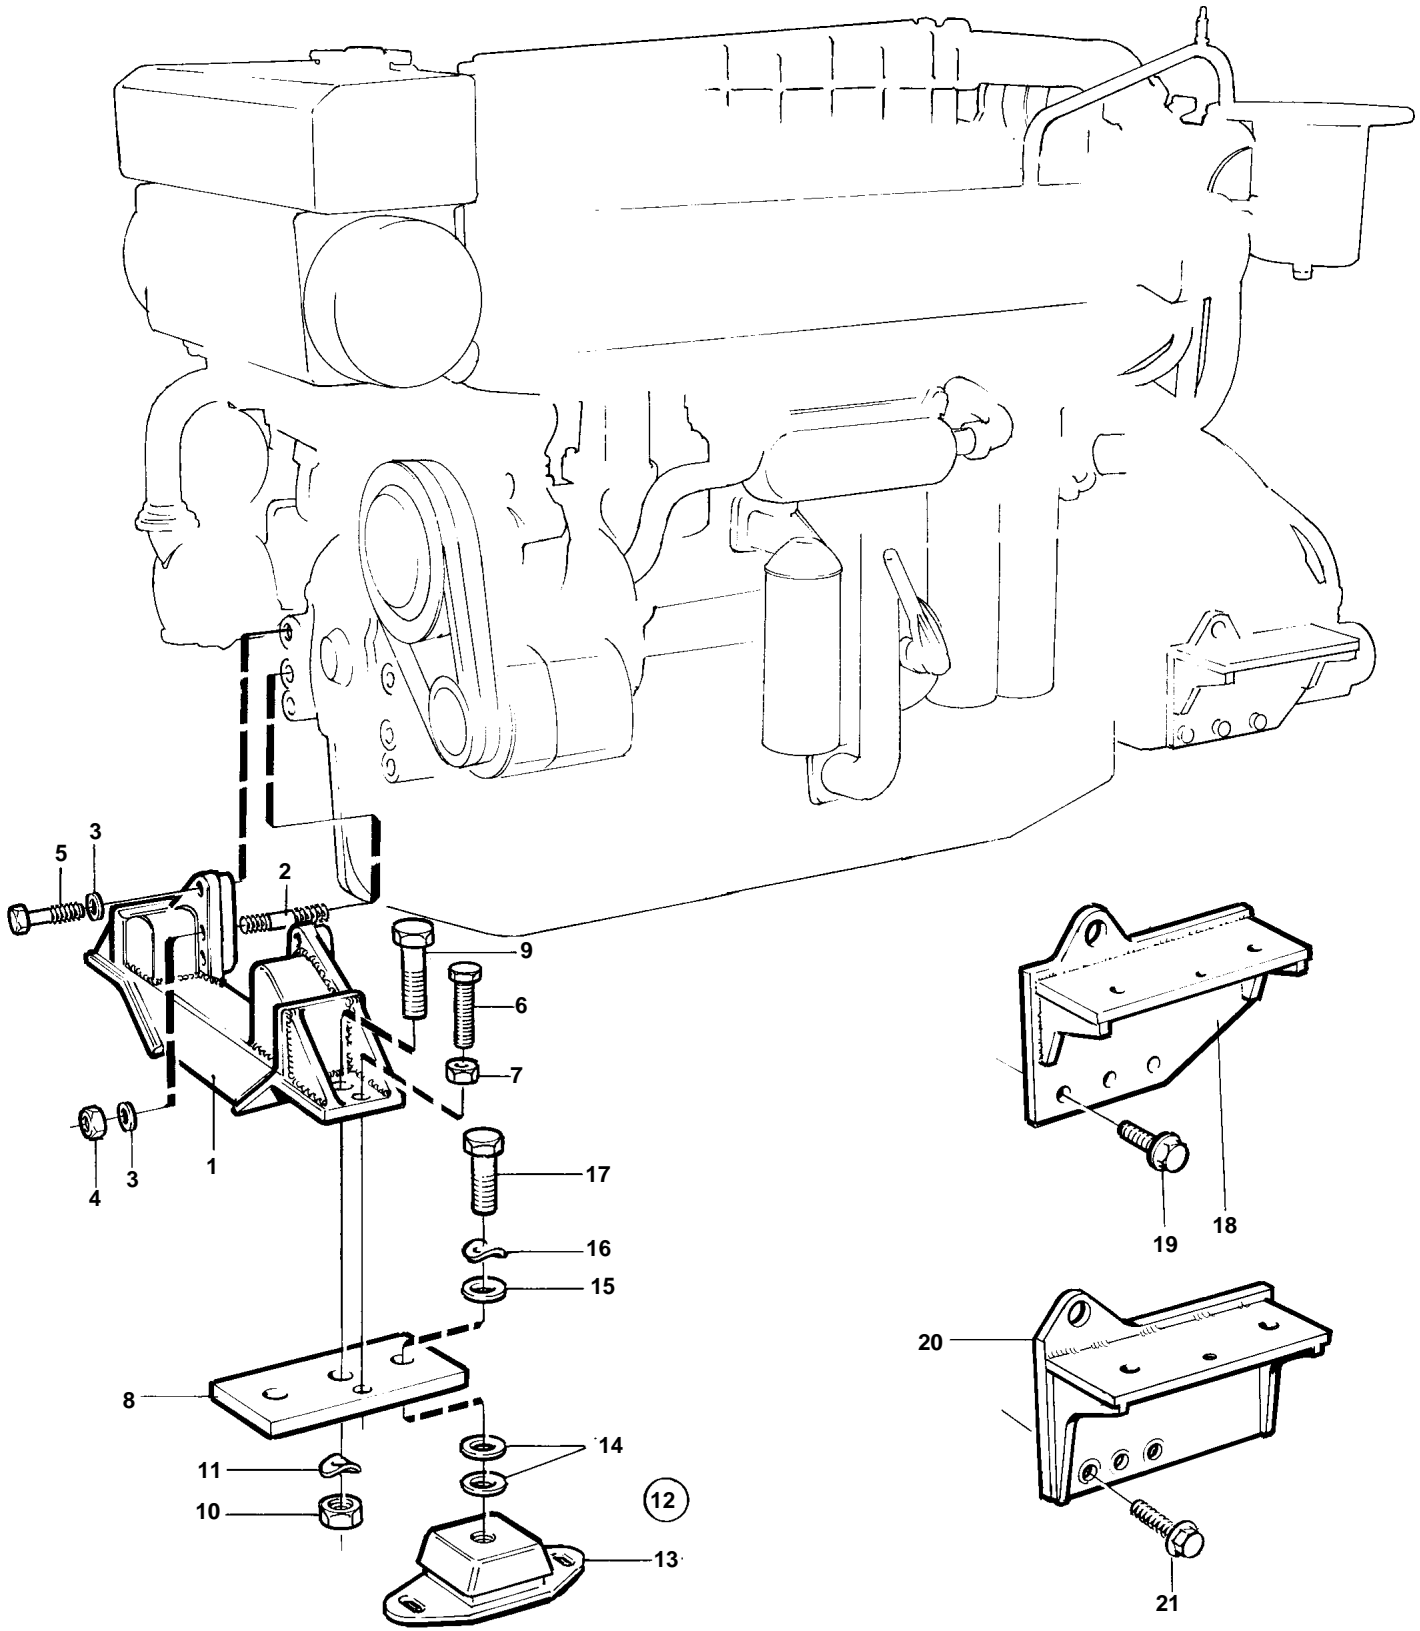

TAMD163P-A

TAMD163P-A

REF	PART NO.	QTY	DESCRIPTION	SO	NOTES
1	866935	1	Engine bracket	SO	
2	973202	5	Stud		
3	941911	6	Spring washer		
4	961994	5	Nut		
5	971006	1	Screw		
6	977987	X	Adjuster screw		
7	971072	2	Nut		
8	3825215	2	Bracket		
9	963357	2	Screw		
10	955787	2	Nut		
11	941916	4	Spring washer		
12		1	Rubber cushionkit		
13	3828247	8	· Rubber cushion		
14	849953	16	· Spacer		TH = 0,5mm
	849954	16	· Spacer		TH = 1,0mm
	849955	16	· Spacer		TH=3,0mm
15	863273	8	· Washer		
16	941914	8	· Spring washer		
17	955390	8	· Screw		
20	3825465	1	Bracket		P
	3825466	1	Bracket, oil cooler-rev.gear		S.B
21	968435	12	Flange screw		