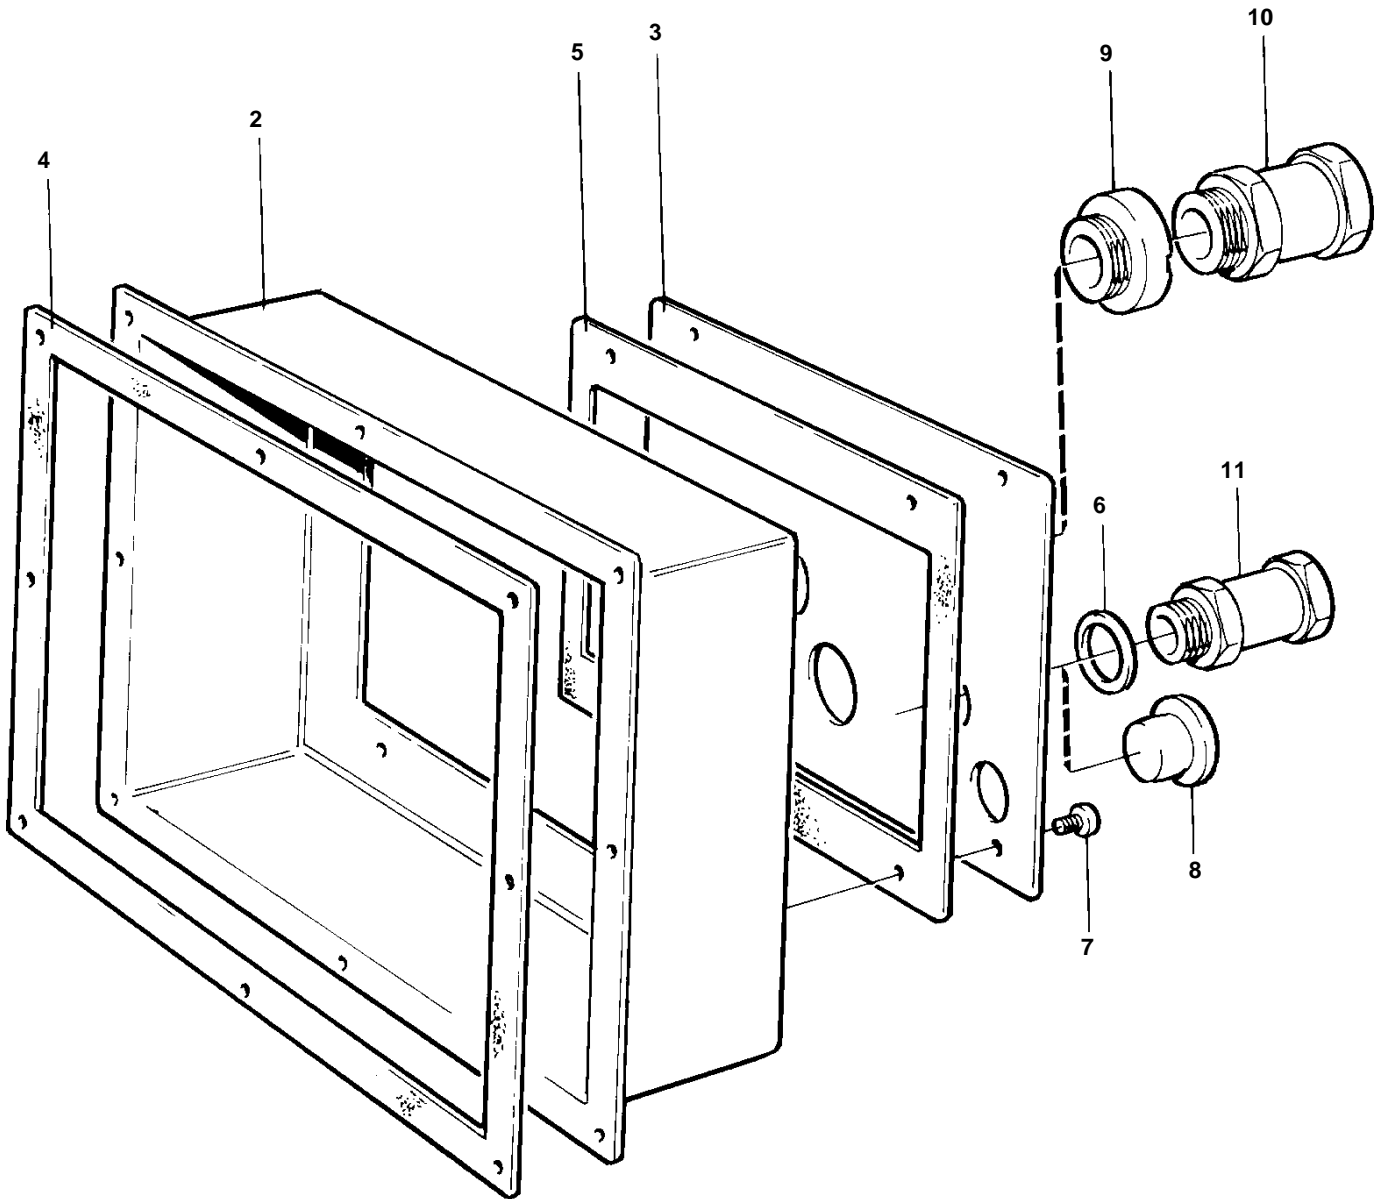

TAMD162C-C, TAMD163A-A

1

9334

TAMD162C-C, TAMD163A-A

REF	PART NO.	QTY	DESCRIPTION	NOTES
1	862822	1	Box	
2	862065	1	· Box	
3	862240	1	· Cover	
4	862152	1	· Gasket	
5	862241	1	· Gasket	
6	863654	5	· Gasket	
7	956092	4	· Screw	
8	843903	3	· Plug	
9	862882	1	· Enlarging coupling	
10	881193	1	· Cable union	16,5-19,5mm
11	822327	2	· Cable union	8,5-11,5mm
	881192	3	· Cable union	12,5-15,0mm