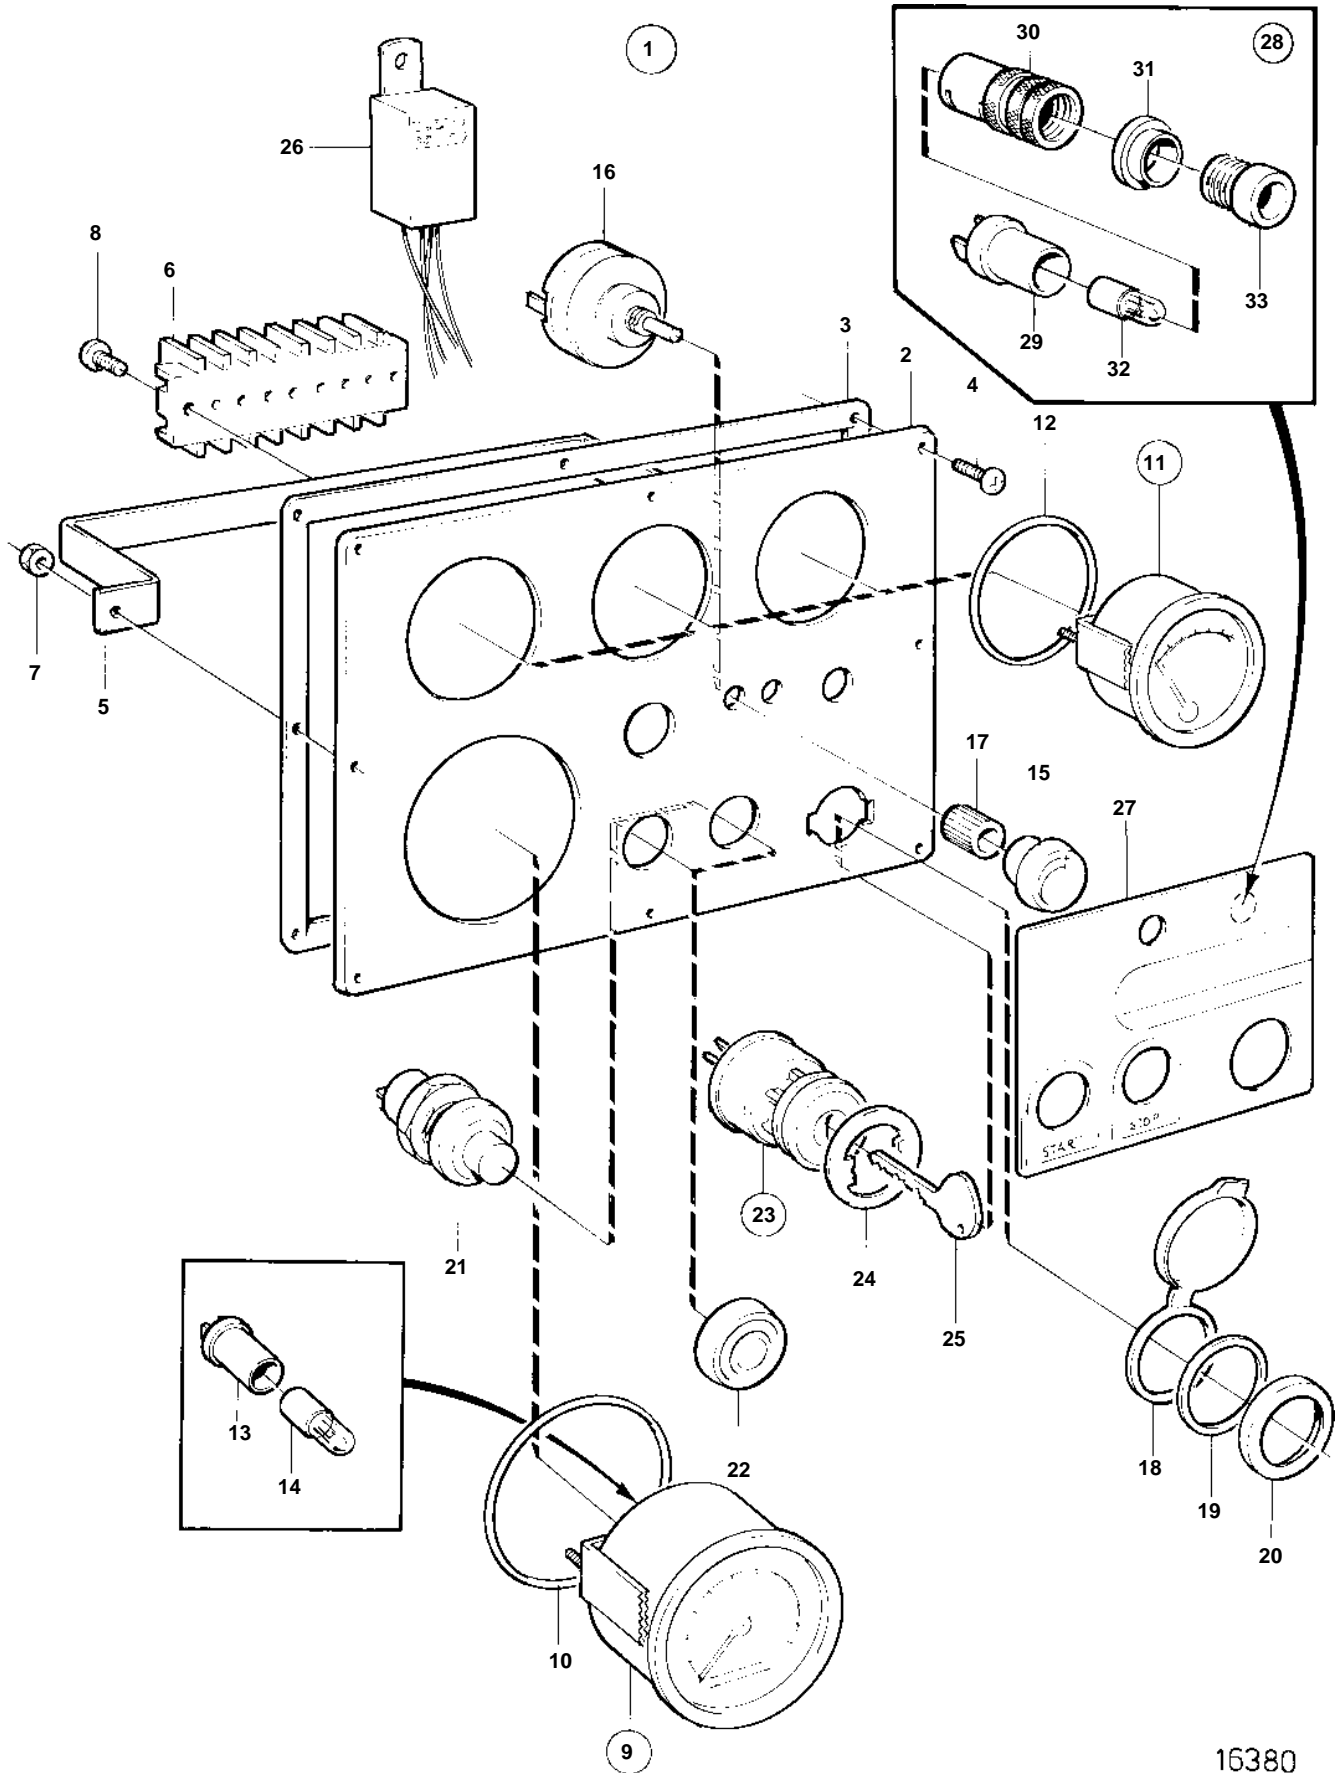

TAMD163A-A

TAMD163A-A

REF	PART NO.	QTY	DESCRIPTION	NOTES
1	873679	1	Instrument panel	REPL BY 873809
2	862063	1	· Instrument plate	
3	862152	1	· Gasket	
4	862217	8	· Screw	
5	862198	1	· Brace	
6	862181	2	· Terminal block	
7	955779	2	· Nut	
8		4	· Screw	M4x14
9	854916	1	· Tachometer, incl hour-meter	
10			· O-ring	
11	862076	1	· Temperature gauge, coolant water	
	862079	1	· Temperature gauge, oil temperature engine	
	862082	1	· Pressure gauge, oil pressure-engine	
12		3	· · O-ring	
13	808175	4	· Bulb socket	
14	828818	4	· Bulb	
15	862180	1	· Knob	
16	1578846	1	· Rheostat	
17	843002	1	· Nut	
18	862151	1	· Protecting cover	
19		1	· Washer	
20	862466	1	· Round nut	
21	843684	2	· Button	
22	837533	2	· Rubber cap	
23	837437	1	· Starter switch	
24		1	· · Washer	
25	240321	2	· · Key, type S	SO State key code when ordering.
	241383	2	· · Key, type E	SO State key code when ordering.
26	864150	1	· Transformer	
27		1	· Decal	
28	862819	1	Indicating lamp	
29	808175	1	· Bulb socket	
30	819350	1	· Sleeve	
31		1	· Intermediate ring	
32	828818	1	· Bulb	
33		1	· Lens	BLUE