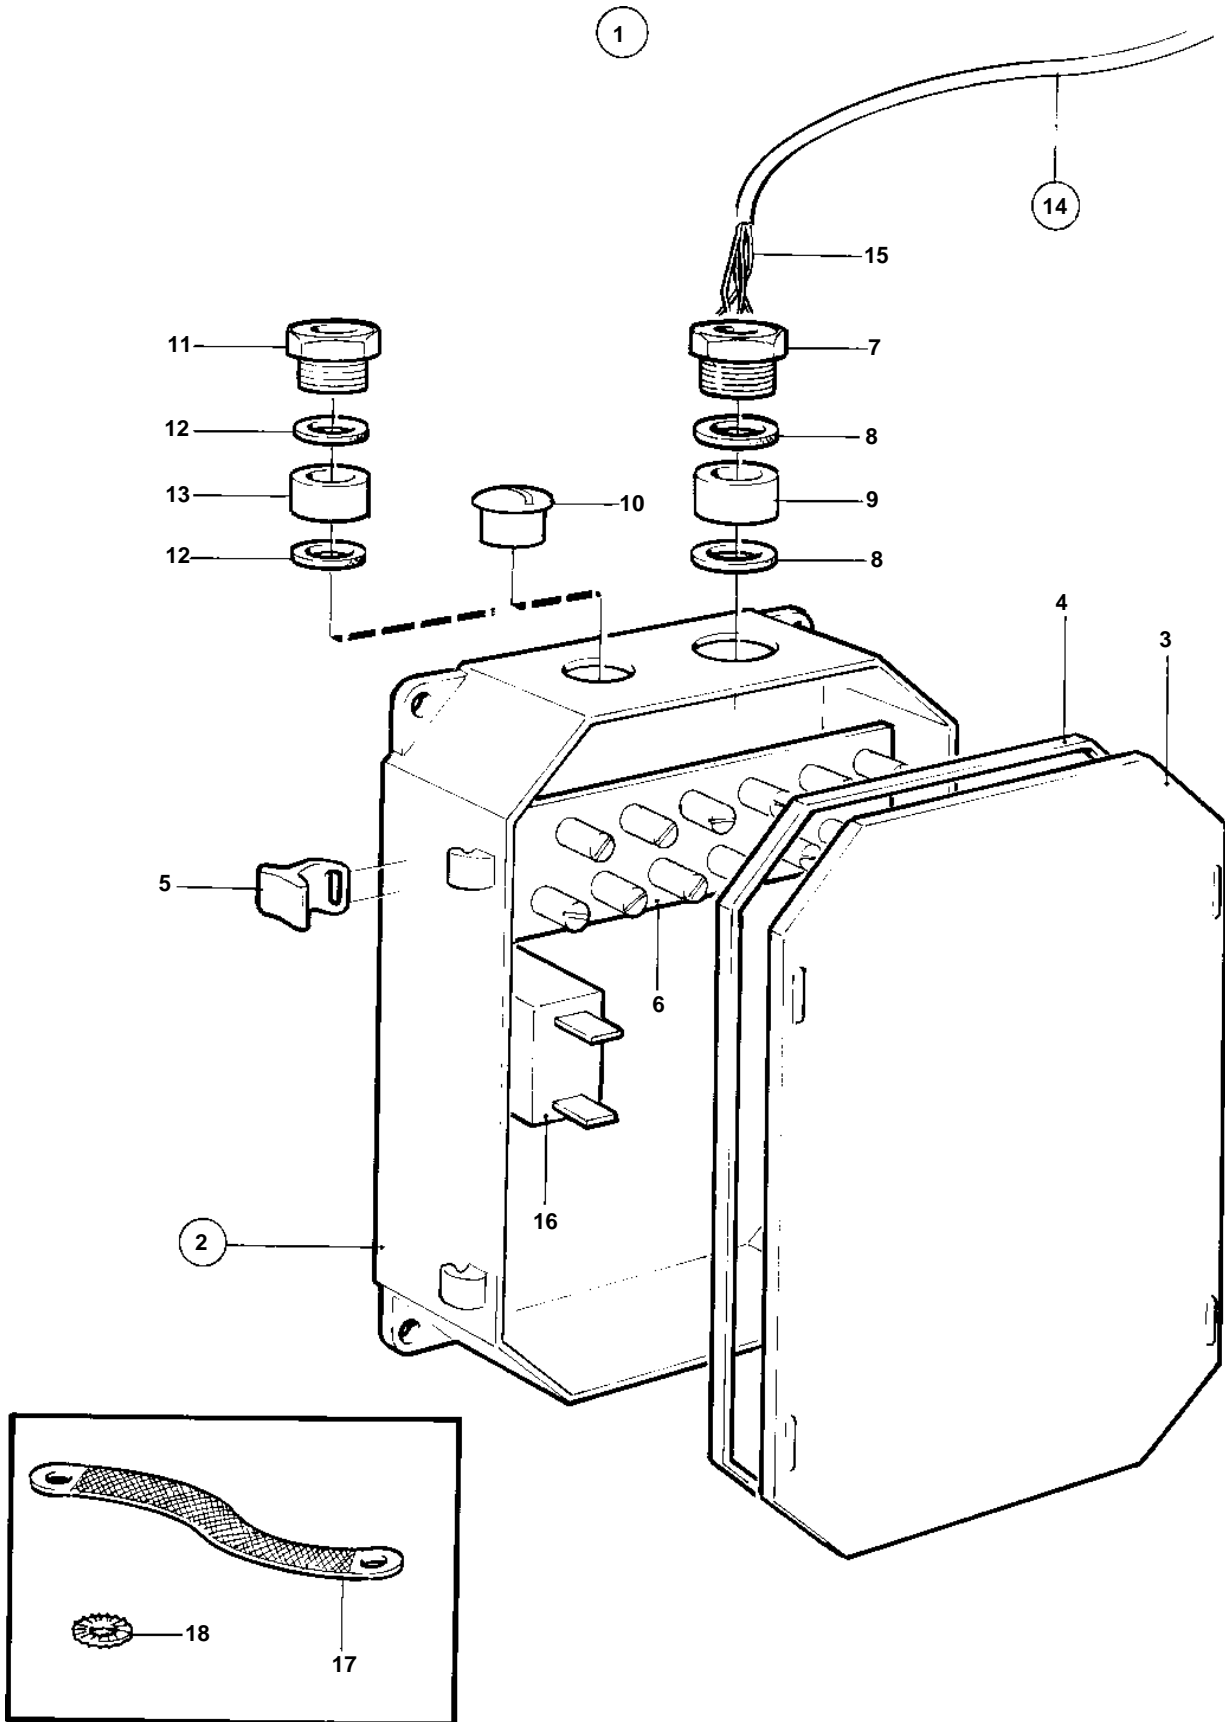

COMMON

COMMON

REF	PART NO.	QTY	DESCRIPTION	SEE SEC.	NOTES
1		1	Electrical distribut		Single pole.
2		1	· Clutch housing		
3	847077	1	· · Cover		
4		1	· · Gasket		
5		4	· · Latch		
6		2	· · Current bar		
7		1	· · Grommet		
8		2	· · Rubber gasket		
9		1	· · Washer		
10		3	· · Plug		
11		3	· Grommet		
12		6	· Washer		
13	1585449	3	· Gasket		
14			· Cable trunk		
15		X	· · Cables and terminals	1963	
16	837723	1	· Resistor		
17	11411	1	· Ground cable		
18	940109	2	· Lock washer		