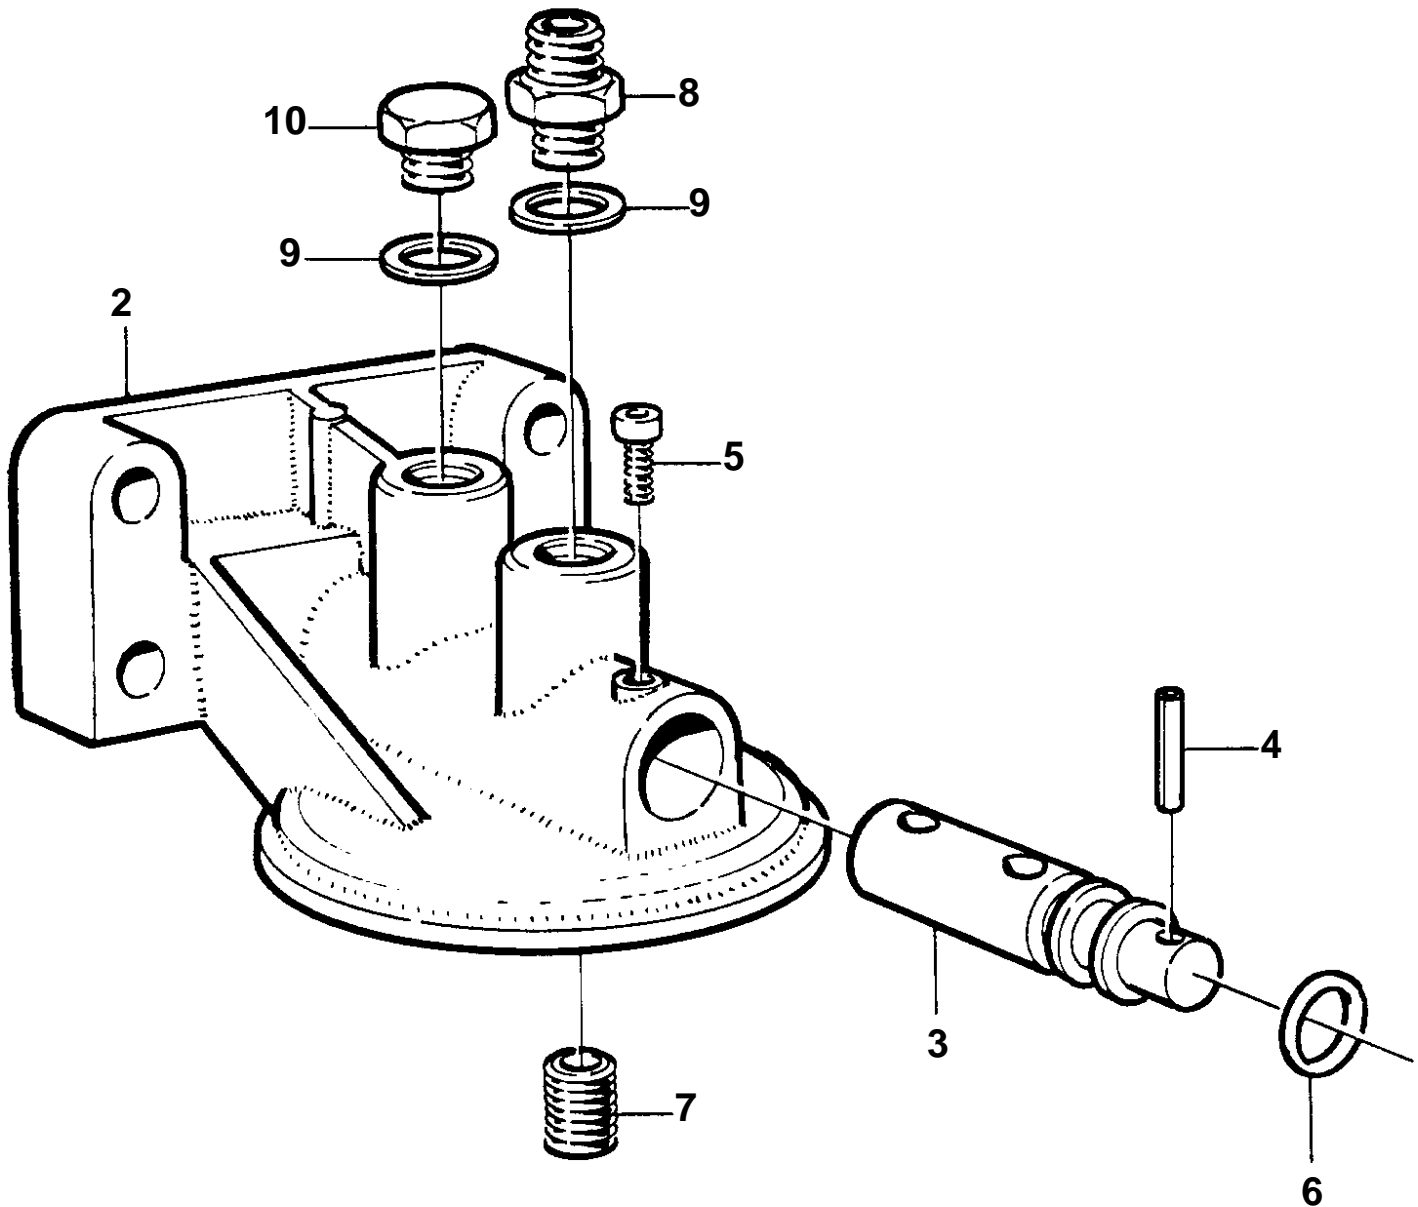

TAMD162C-C, TAMD163A-A, TAMD163P-A

1

8926

TAMD162C-C, TAMD163A-A, TAMD163P-A

REF	PART NO.	QTY	DESCRIPTION
1	1661685	1	Bracket
2		1	· Housing
3	1661686	1	· Spindle
4	951968	1	· Spring pin
5	961236	1	· Screw
6	968725	1	· O-ring
7	1676554	1	· Nipple
8	941754	1	· Nipple
9	957178	2	· Gasket
10	960630	1	· Plug