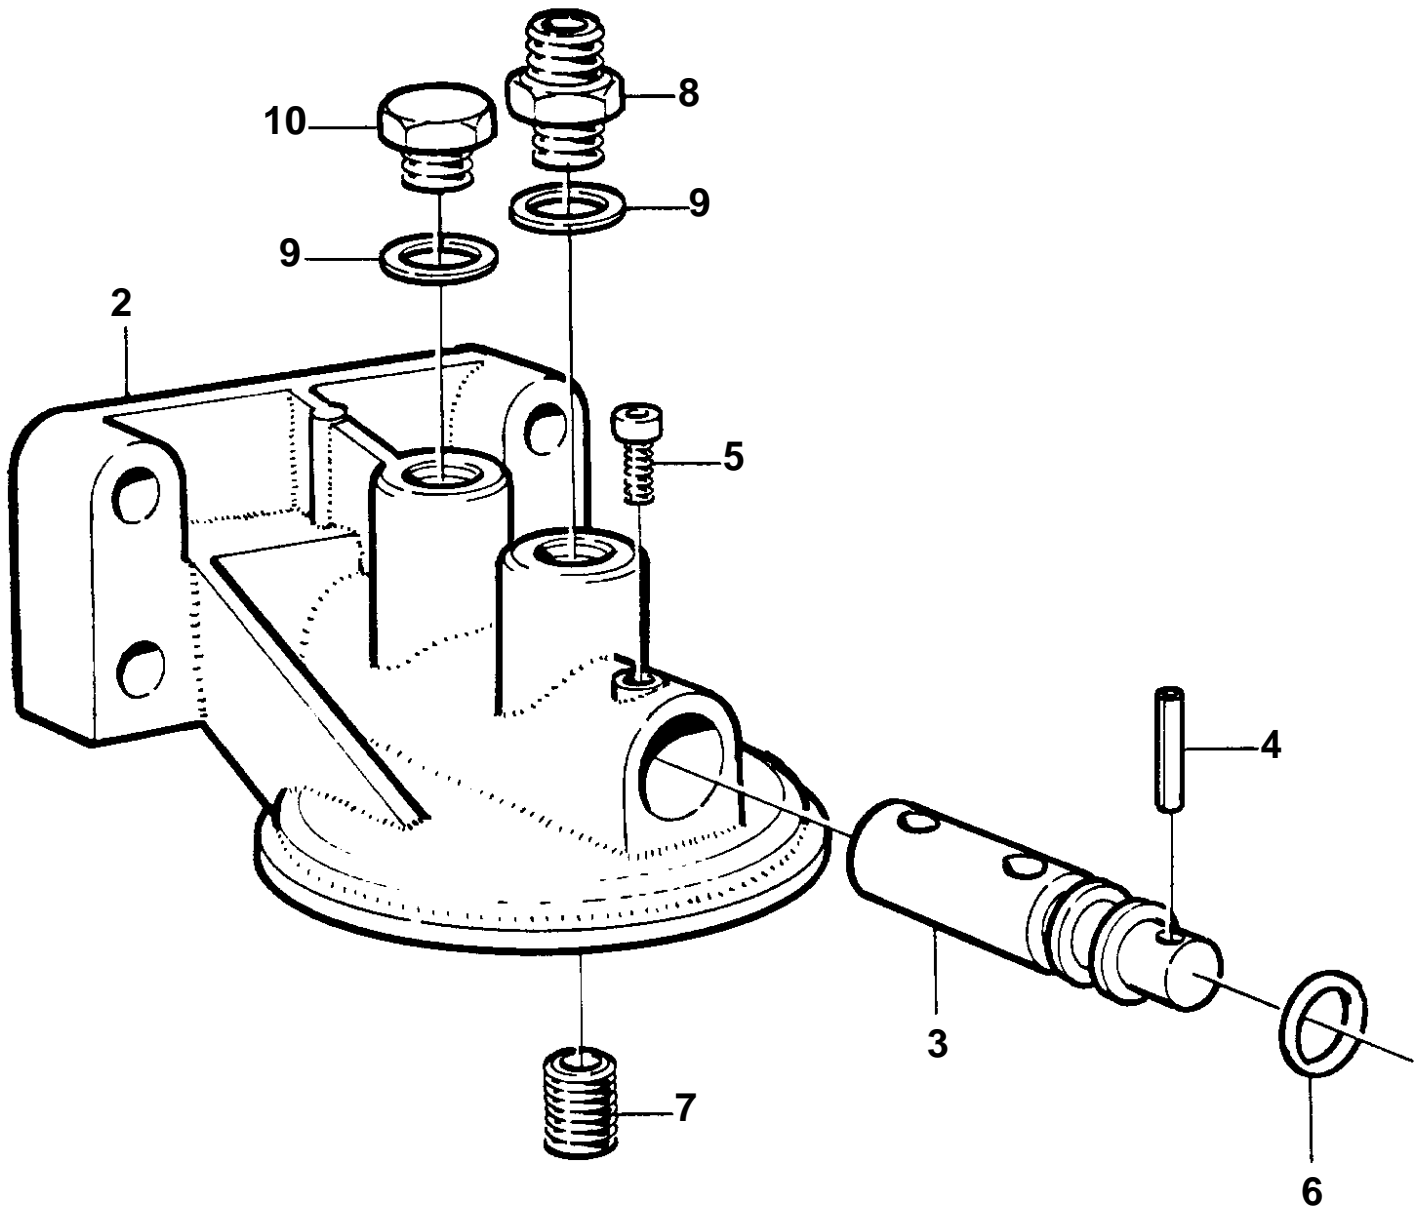

TAMD162C-C, TAMD163A-A, TAMD163P-A

①

8926

TAMD162C-C, TAMD163A-A, TAMD163P-A

REF	PART NO.	QTY	DESCRIPTION
1	1661685	1	Bracket
2		1	· Housing
3	1661686	1	· Spindle
4	951968	1	· Spring pin
5	961236	1	· Screw
6	968725	1	· O-ring
7	1676554	1	· Nipple
8	941754	1	· Nipple
9	957178	2	· Gasket
10	960630	1	· Plug