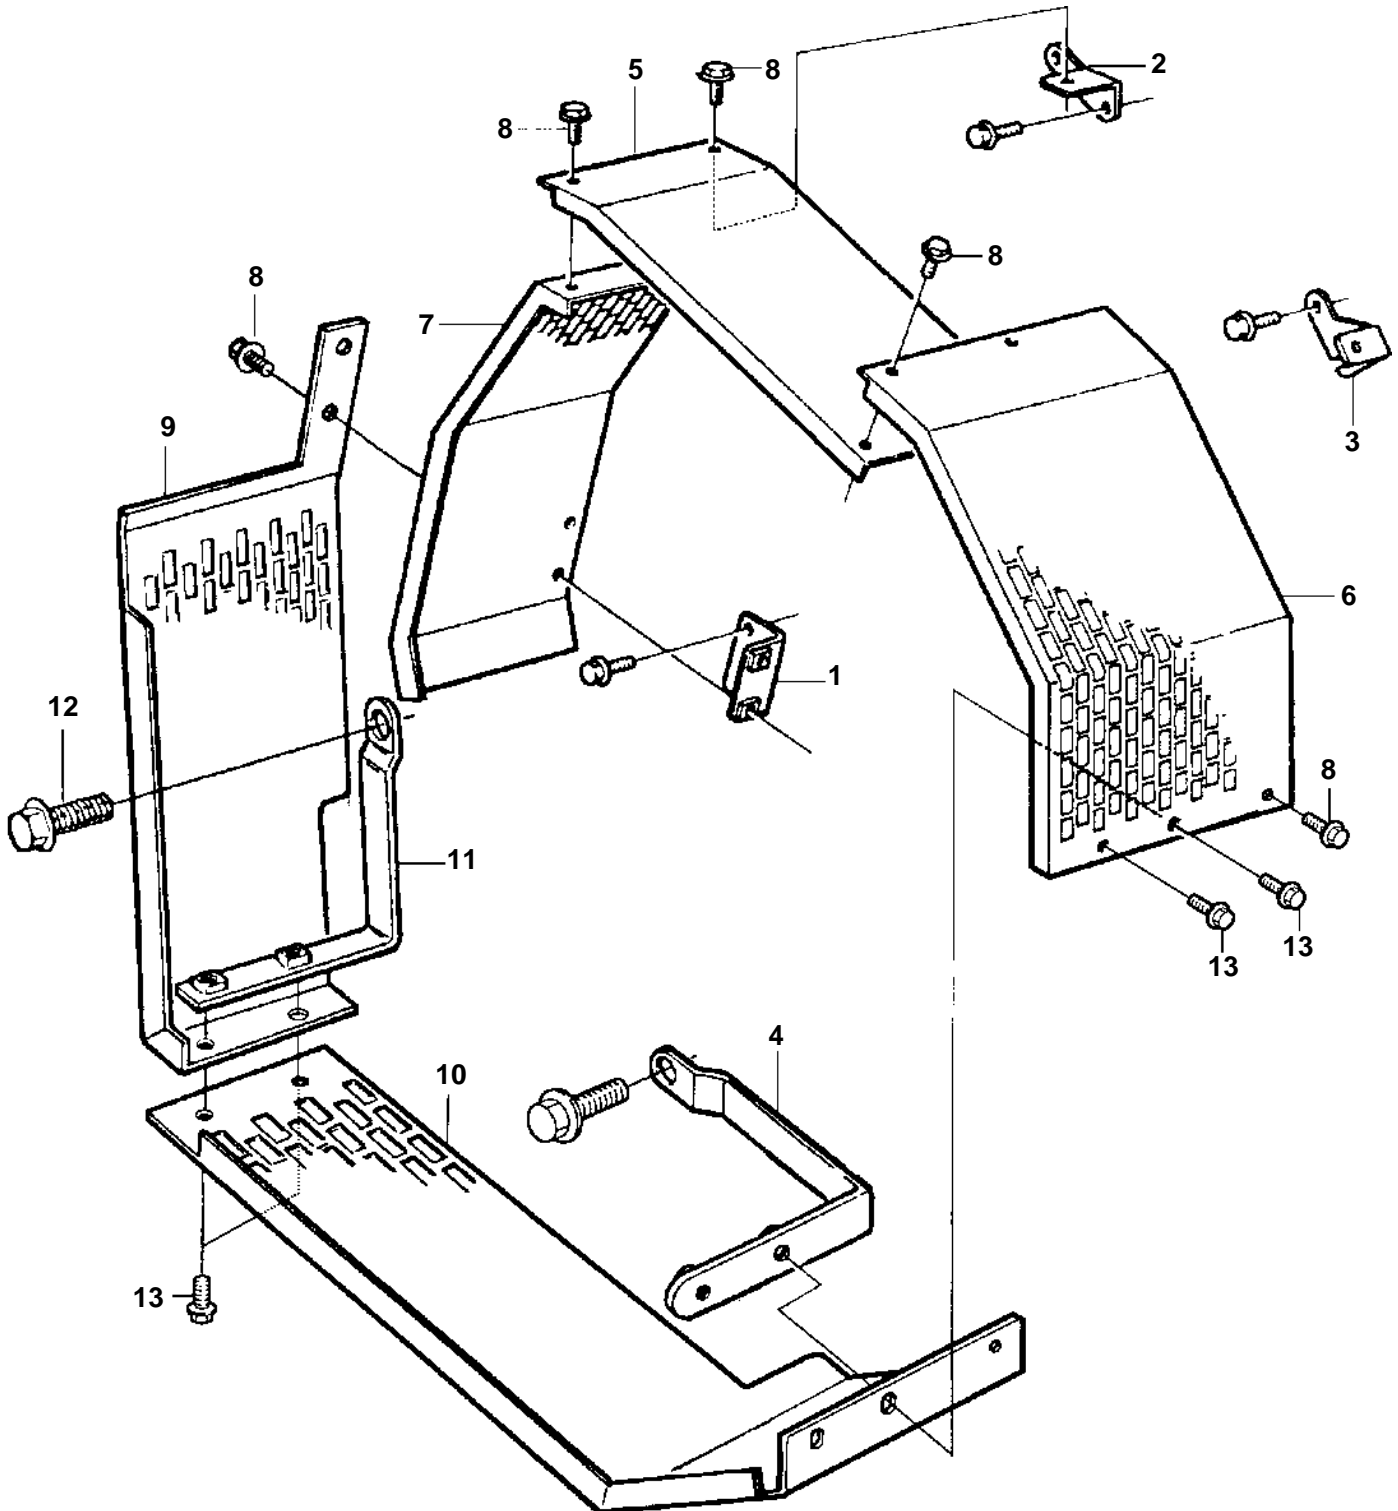

TAMD163A-A

TAMD163A-A

REF	PART NO.	QTY	DESCRIPTION	NOTES
1	849770	1	Bracket	
2	849771	1	Bracket	
3	849772	1	Bracket	
4	862256	1	Bracket	
5	849796	1	Belt protector	
6	3826262	1	Belt protector	
7	3829402	1	Belt protector	
8	967949	7	Screw	(965175)
9	3825532	1	Belt protector	
10	3826242	1	Belt protector	
11	3825534	1	Bracket	
12	966356	1	Flange screw	
13	946544	4	Flange screw	