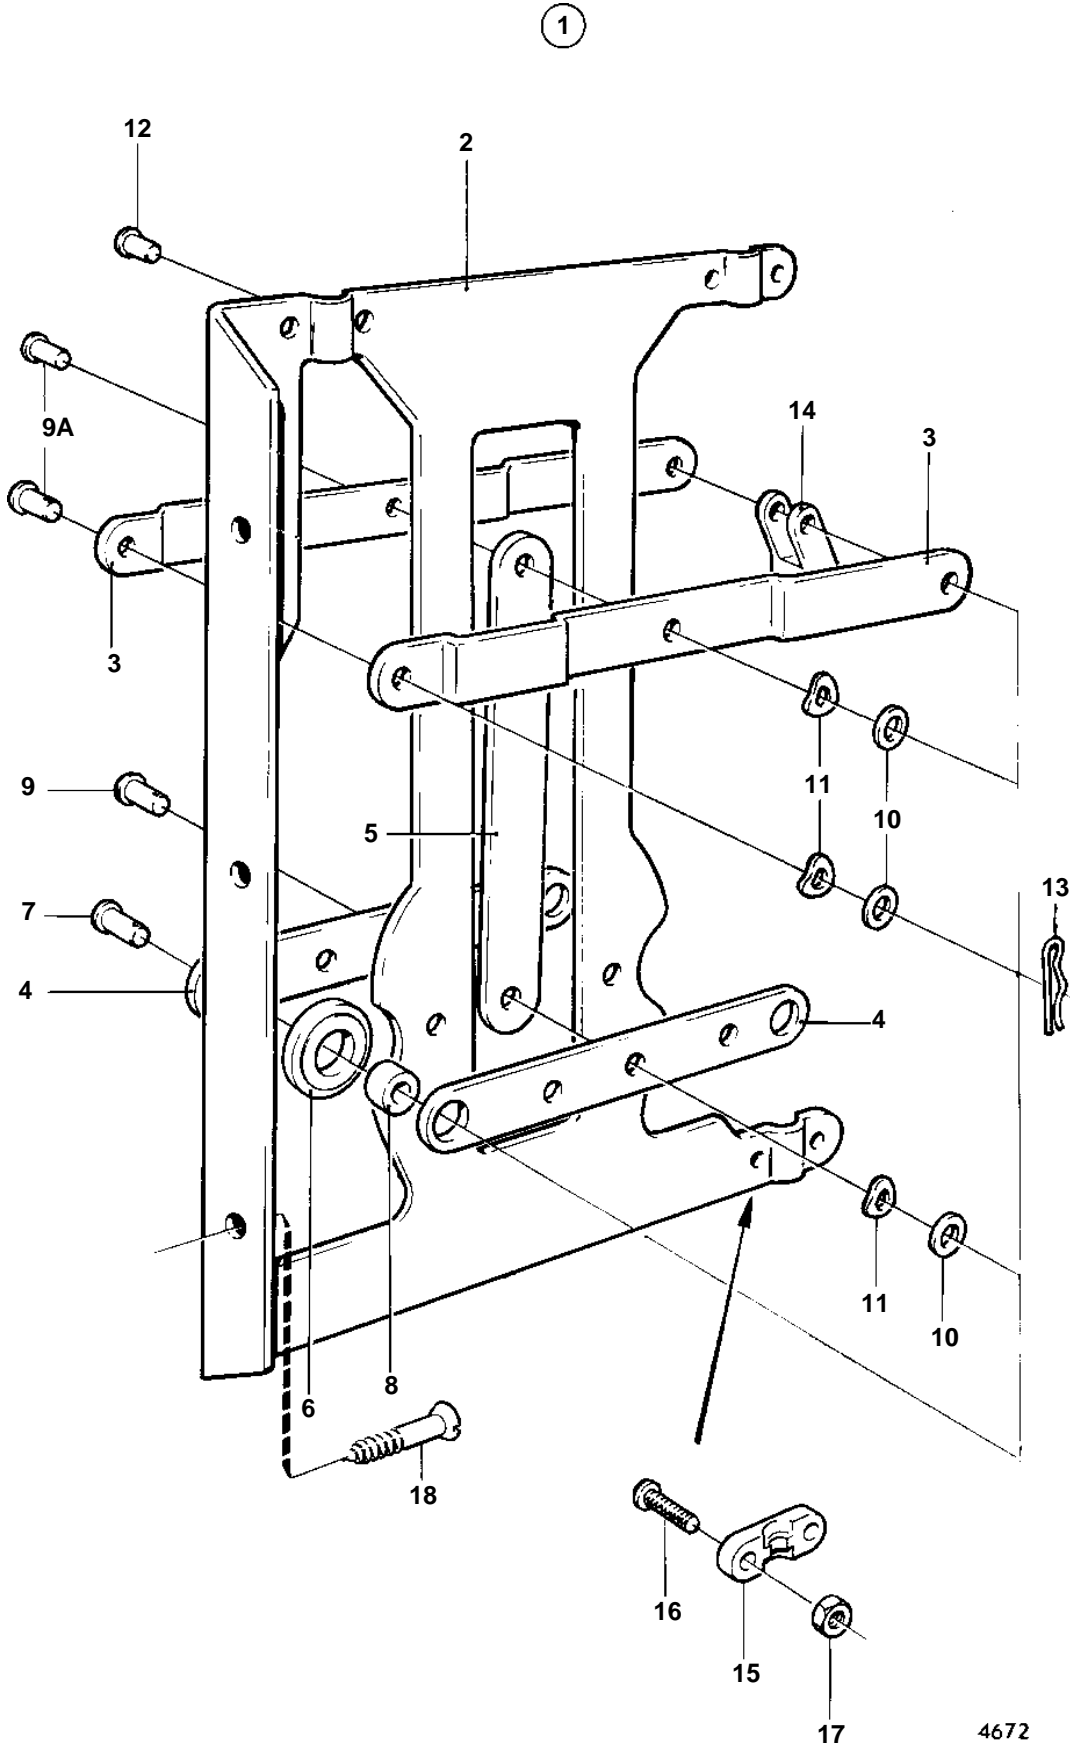

TAMD162C-C, TAMD163A-A, TAMD163P-A

4672

TAMD162C-C, TAMD163A-A, TAMD163P-A

REF	PART NO.	QTY	DESCRIPTION	NOTES
1	828164	1	Collector	For double steering positions.
2		1	· Housing	
3		2	· Lever	
4		2	· Lever	
5		1	· Lever	
6	828180	2	· Washer	
7	828183	2	· Clevis pin	
8	828178	2	· Bushing	
9		1	· Bolt	
9A		2	· Bolt	
10	940191	3	· Washer	
11		3	· Washer	
12	828182	1	· Cross recessed screw	
13	664822	6	· Lock spring	
14	850452	3	· Fork	
15	850361	3	· Cable attachment	
16	956078	6	· Screw	
17	955780	6	· Nut	
18		3	· Screw	